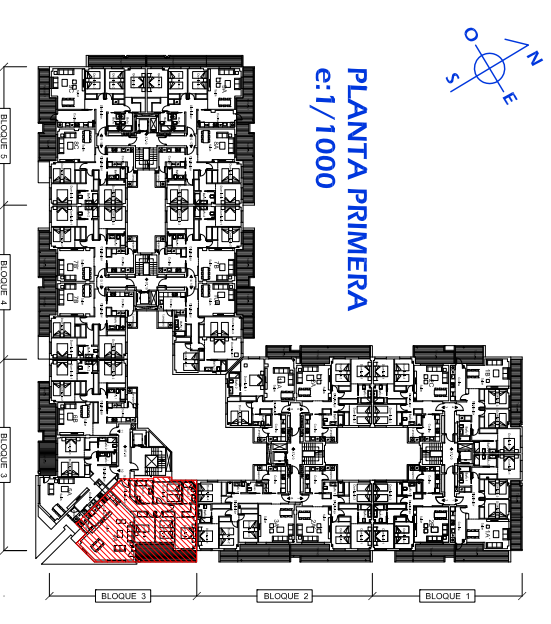

RESIDENCIAL ALBATROS XV

BLOQUE 3 APARTAMENTO 109

Superficies	
Distribuidor / Corridor	12,22 m ²
Salón - Comedor / Living Room	37,58 m ²
Cocina / kitchen	8,04 m ²
Lavadero / Laundry	2,30 m ²
Baño / Bathroom	6,30 m ²
Dormitorio 1 / Bedroom	11,77 m ²
Dormitorio 2 Principal / Master Bedroom	16,29 m ²
Baño 2 Principal / Master Bathroom	4,52 m ²
Dormitorio 3 / Bedroom	9,94 m ²
Dormitorio 4 / Bedroom	10,32 m ²
Terraza / Terrace	14,80 m ²
TOTAL	134,08 m²