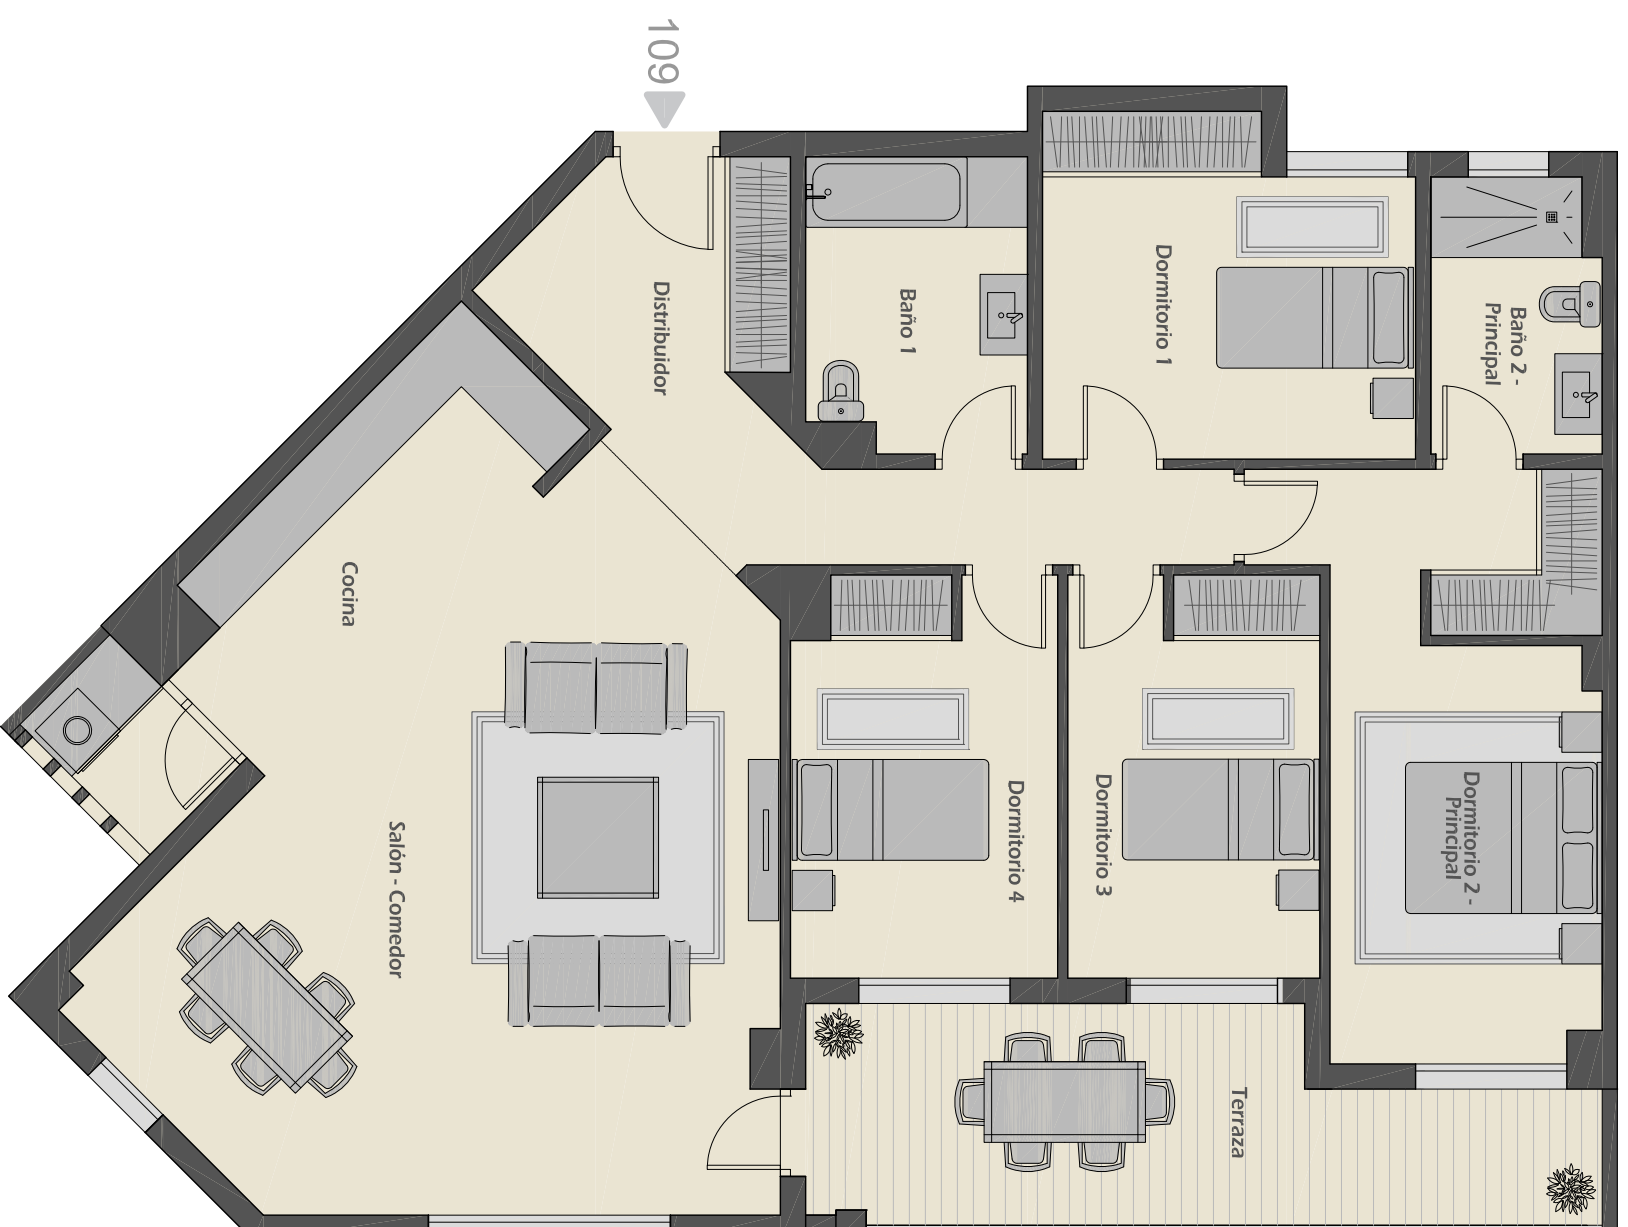

RESIDENCIAL ALBATROS XV

BLOQUE 3 APARTAMENTO 109

Superficies	
Distribuidor / Corridor	12,22 m²
Salón - Comedor / Living Room	37,58 m²
Cocina / kitchen	8,04 m²
Lavadero / Laundry	2,30 m²
Baño / Bathroom	6,30 m²
Dormitorio 1 / Bedroom	11,77 m²
Dormitorio 2 Principal / Master Bedroom	16,29 m²
Baño 2 Principal / Master Bathroom	4,52 m²
Dormitorio 3 / Bedroom	9,94 m²
Dormitorio 4 / Bedroom	10,32 m²
Terraza / Terrace	14,80 m²
TOTAL	134,08 m²

Nota: Esta documentación no es de carácter contractual. El resultado final puede verse afectado por cambios de razones técnicas, económicas, comerciales o exigencias municipales.

e:1/75