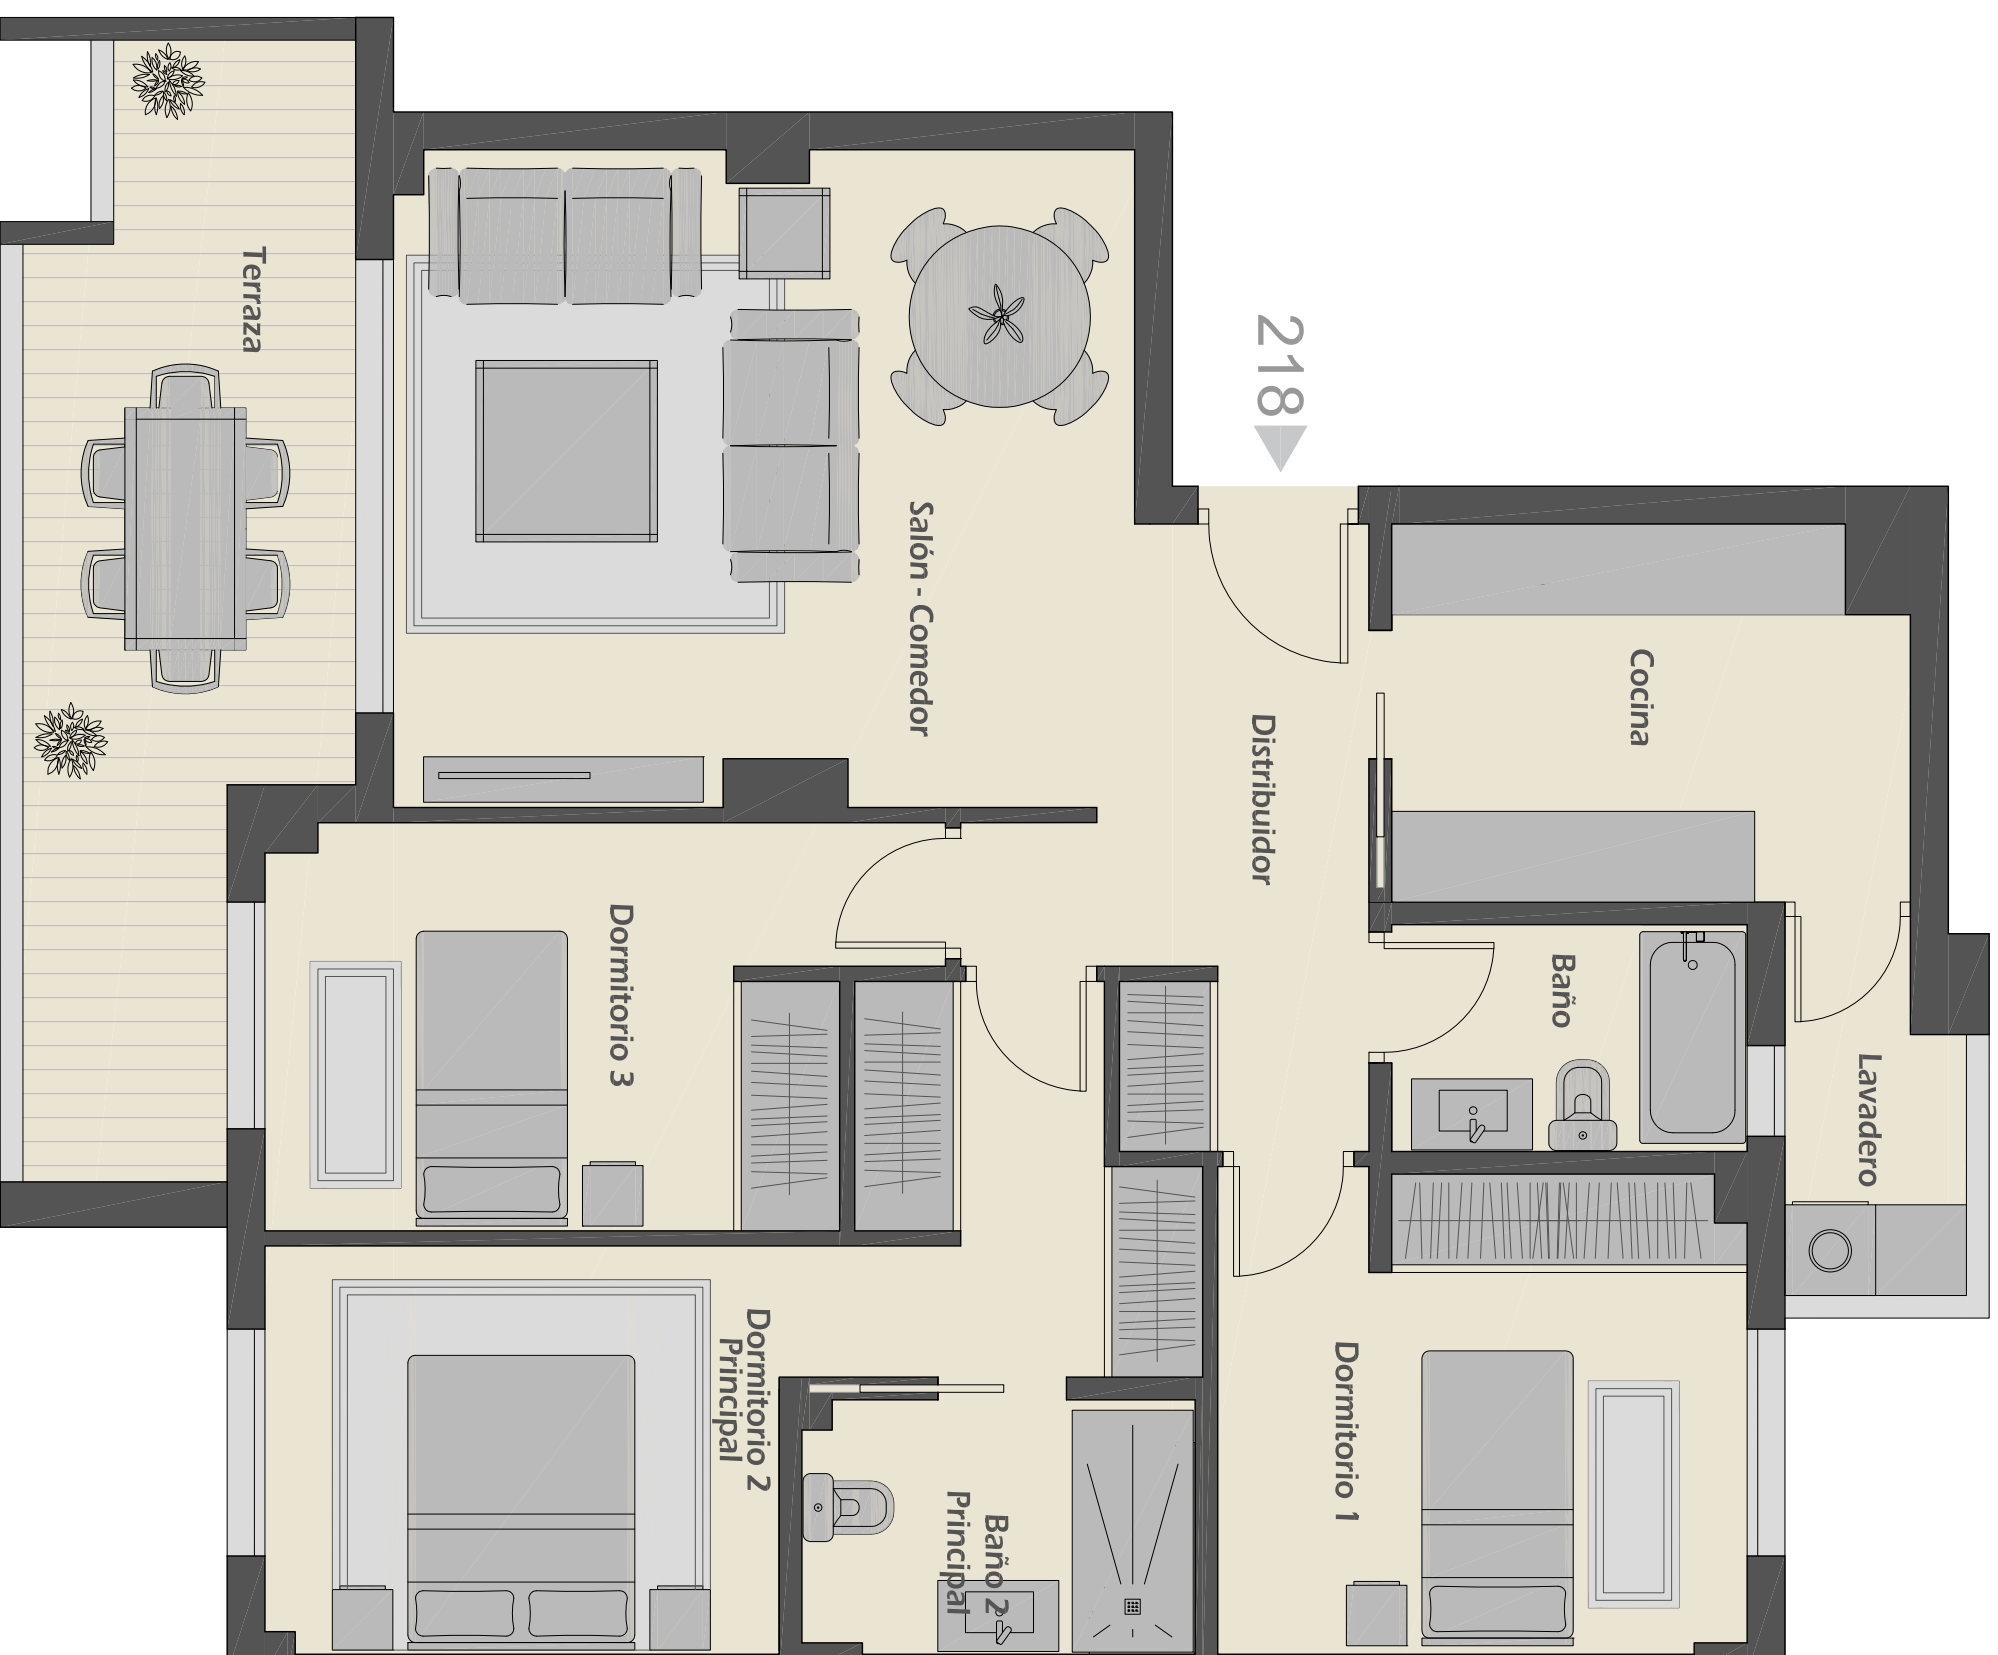

RESIDENCIAL ALBATROS XV

BLOQUE 5 APARTAMENTO 218

Superficies	
Distribuidor / Corridor	7,61 m²
Cocina / kitchen	8,53 m²
Lavadero / Laundry	2,72 m²
Baño / Bathroom	3,57 m²
Dormitorio 1 / Bedroom	10,97 m²
Dormitorio 2 Principal / Master Bedroom	14,74 m²
Baño Principal / Master Bathroom	4,30 m²
Dormitorio 3 / Bedroom	10,78 m²
Salón - Comedor / Living Room	20,87 m²
Terraza / Terrace	13,57 m²
TOTAL	97,66 m²

Nota: Esta documentación no es de carácter contractual. El resultado final puede verse afectado por cambios de razones técnicas, económicas, comerciales o exigencias municipales.

e:1/50