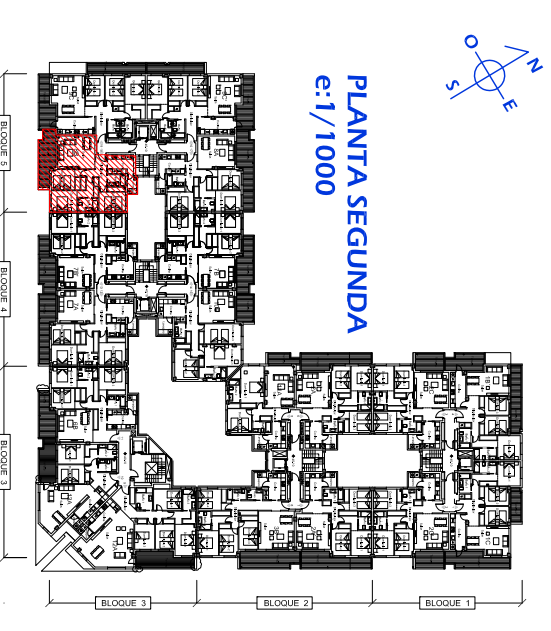

RESIDENCIAL ALBATROS XV

BLOQUE 5 APARTAMENTO 218

Superficies	
Distribuidor / Corridor	7,61 m ²
Cocina / kitchen	8,53 m ²
Lavadero / Laundry	2,72 m ²
Baño / Bathroom	3,57 m ²
Dormitorio 1 / Bedroom	10,97 m ²
Dormitorio 2 Principal / Master Bedroom	14,74 m ²
Baño Principal / Master Bathroom	4,30 m ²
Dormitorio 3 / Bedroom	10,78 m ²
Salón - Comedor / Living Room	20,87 m ²
Terraza / Terrace	13,57 m ²
TOTAL	97,66 m²