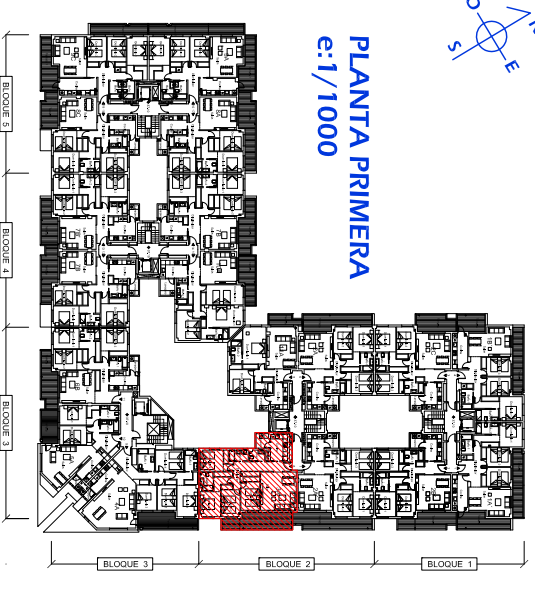

RESIDENCIAL ALBATROS XV

BLOQUE 2 APARTAMENTO 108

PLANTA PRIMERA e:1/1000

Superficies

Distribuidor / Corridor	13,05 m ²
Salón - Comedor / Living Room	23,97 m ²
Cocina / kitchen	9,00 m ²
Lavadero / Laundry	3,31 m ²
Dormitorio 1 / Bedroom	10,81 m ²
Dormitorio 2 / Bedroom	9,75 m ²
Dormitorio 3 Principal / Master Bedroom	13,61 m ²
Baño 1 Principal / Master Bathroom	3,86 m ²
Dormitorio 4 / Bedroom	10,84 m ²
Baño 2 / Bathroom	3,54 m ²
Aseo / Toilet	2,68 m ²
Terraza / Terrace	17,98 m ²
TOTAL	122,40 m²