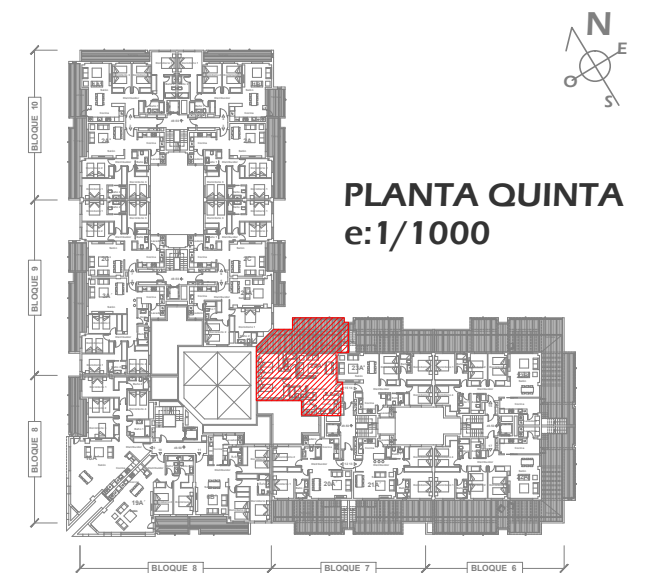

RESIDENCIAL ALBATROS XIV

PYOMAR S.L.

BLOQUE 7
APARTAMENTO 515

Superficies

Distribuidor / Corridor	11,81 m ²
Cocina / Kitchen	7,20 m ²
Salón - Comedor / Living Room	16,14 m ²
Dormitorio 1 Principal / Master Bedroom	11,80 m ²
Baño 1 / Bathroom 1	3,15 m ²
Dormitorio 2 / Bedroom 2	9,74 m ²
Baño 2 Principal / Master Bathroom	3,37 m ²
Terraza / Terrace	40,57 m ²
Solárium / Solarium	57,51 m ²
Lavadero / Laundry	2,70 m ²
TOTAL	163,99 m²