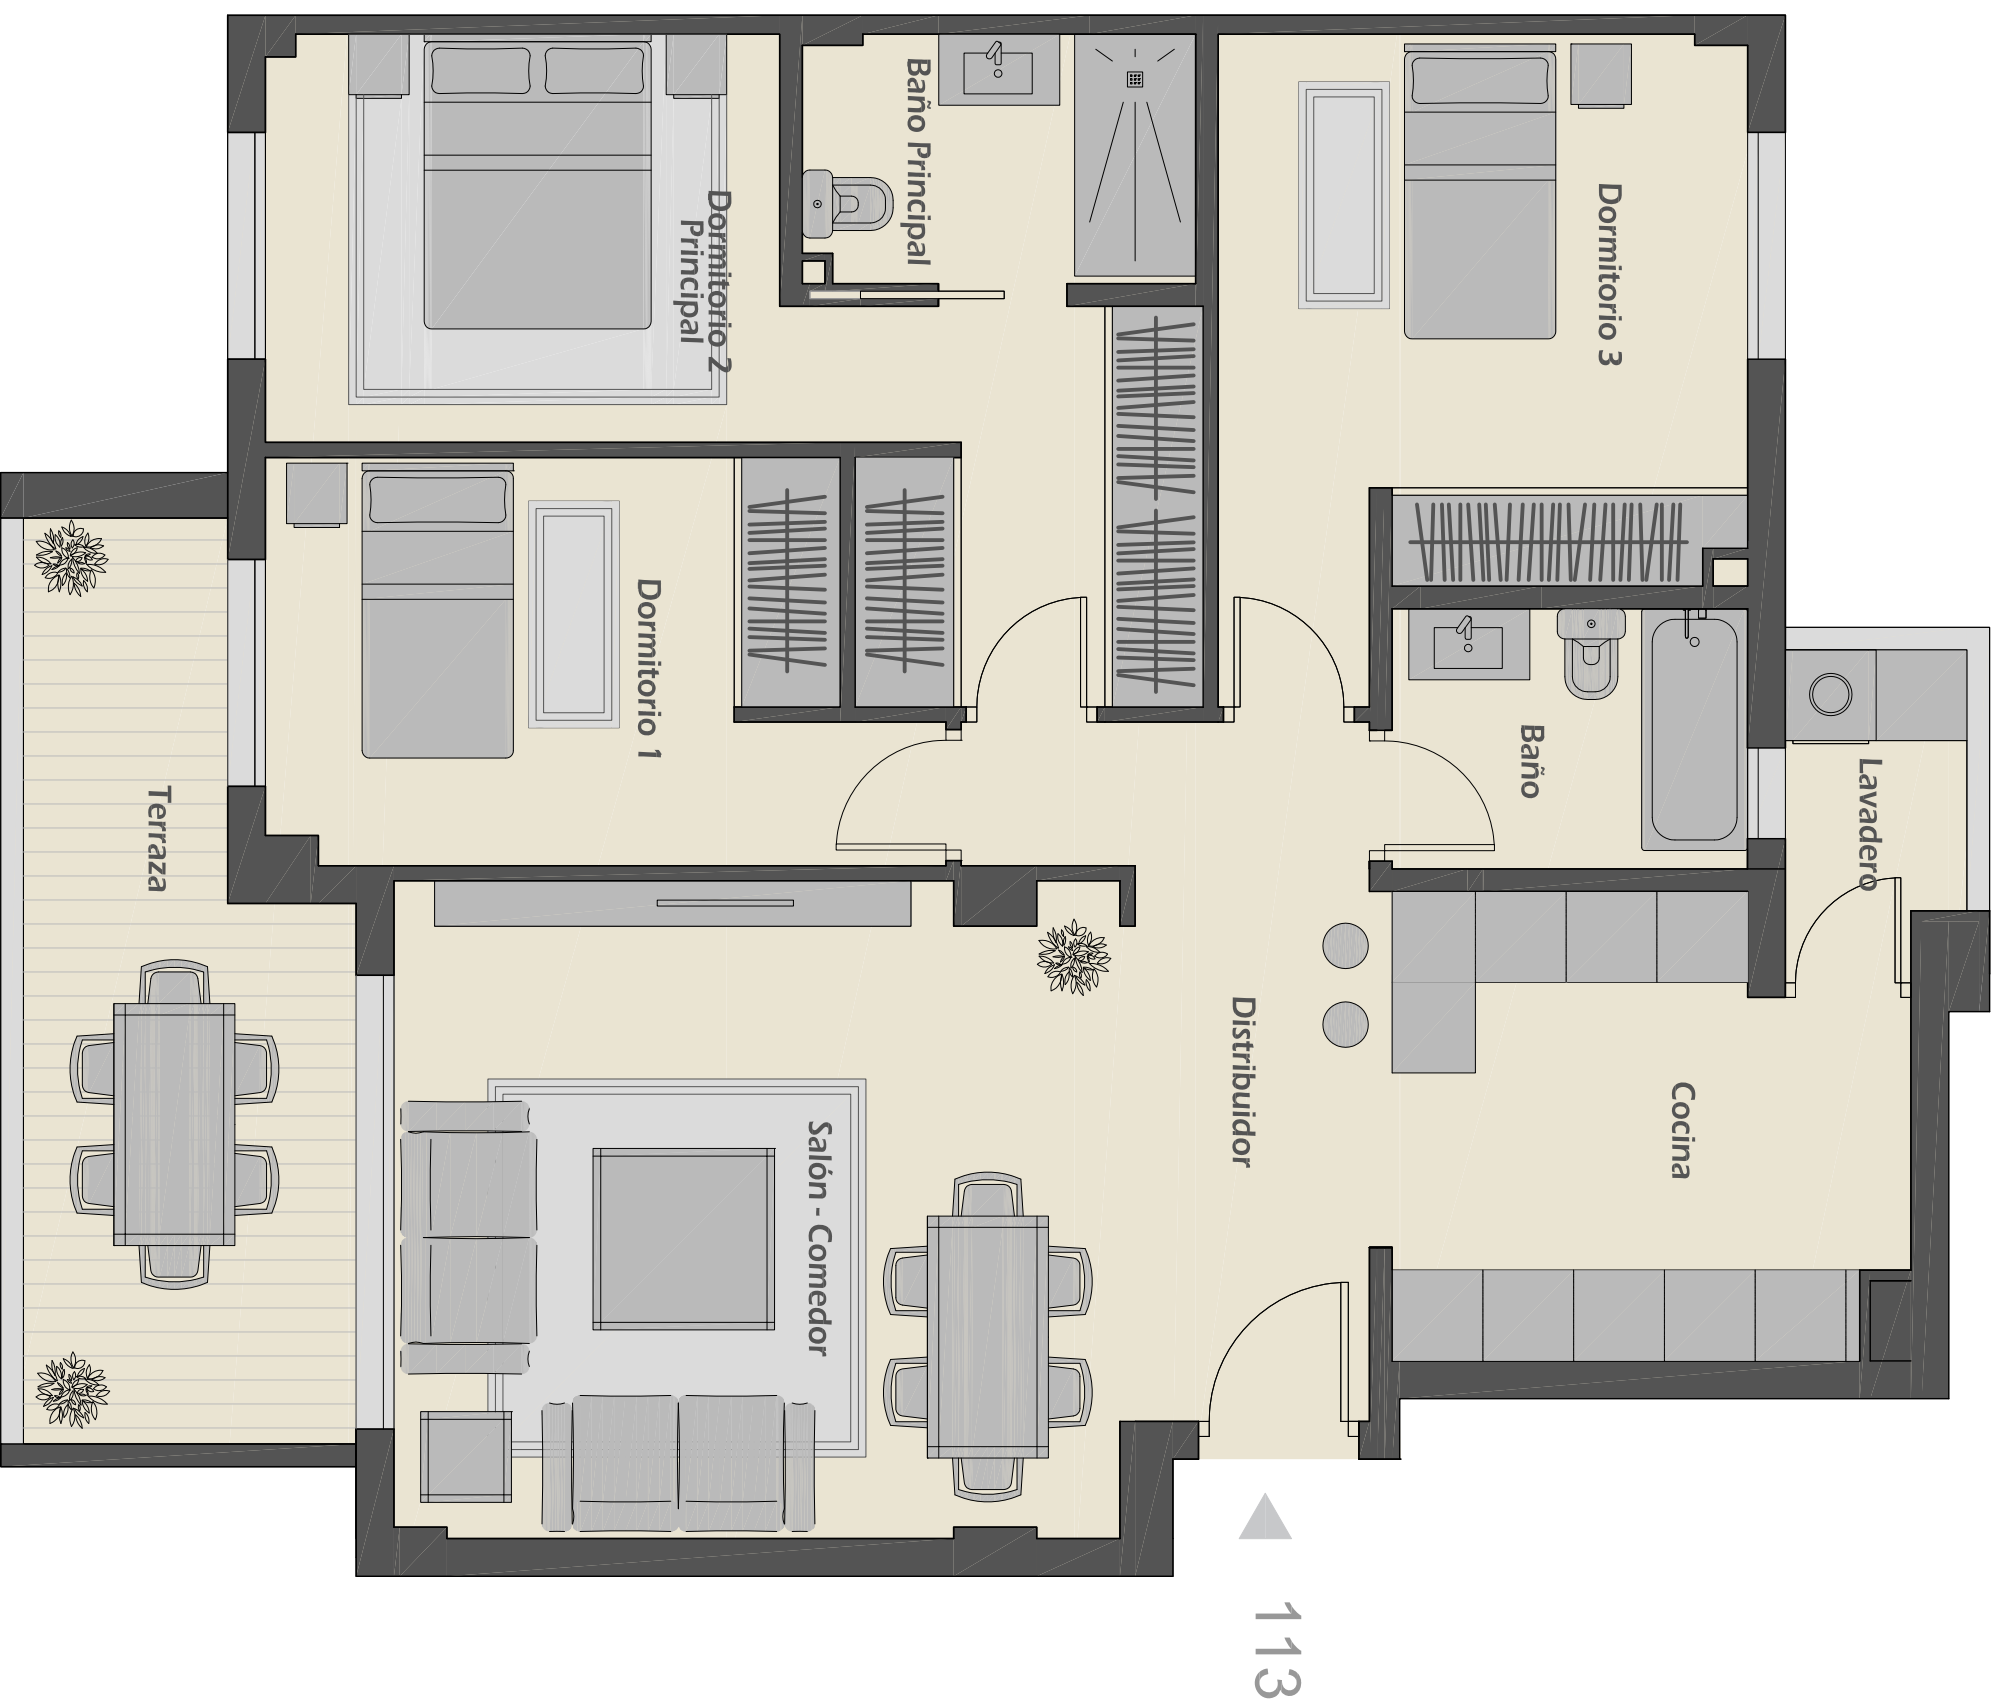

RESIDENCIAL ALBATROS XV

BLOQUE 4 APARTAMENTO 113

Superficies	
Cocina / kitchen	9,69 m²
Lavadero / Laundry	2,47 m²
Salón - Comedor / Living Room	20,81 m²
Distribuidor / Corridor	8,78 m²
Baño / Bathroom	4,04 m²
Dormitorio 1 / Bedroom	10,78 m²
Dormitorio 2 Principal / Master Bedroom	15,63 m²
Dormitorio 3 / Bedroom	13,38 m²
Baño Principal / Master Bathroom	4,22 m²
Terraza / Terrace	11,31 m²
TOTAL	101,11 m²

Nota: Esta documentación no es de carácter contractual. El resultado final puede verse afectado por cambios de razones técnicas, económicas, comerciales o exigencias municipales.

e:1/50