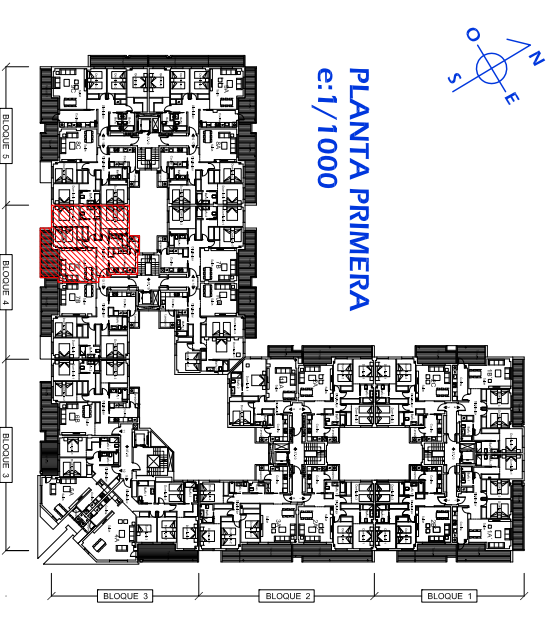

RESIDENCIAL ALBATROS XV

BLOQUE 4 APARTAMENTO 113

PLANTA PRIMERA
e:1/1000

Superficies	
Cocina / kitchen	9,69 m ²
Lavadero / Laundry	2,47 m ²
Salón - Comedor / Living Room	20,81 m ²
Distribuidor / Corridor	8,78 m ²
Baño / Bathroom	4,04 m ²
Dormitorio 1 / Bedroom	10,78 m ²
Dormitorio 2 Principal / Master Bedroom	15,63 m ²
Dormitorio 3 / Bedroom	13,38 m ²
Baño Principal / Master Bathroom	4,22 m ²
Terraza / Terrace	11,31 m ²
TOTAL	101,11 m²