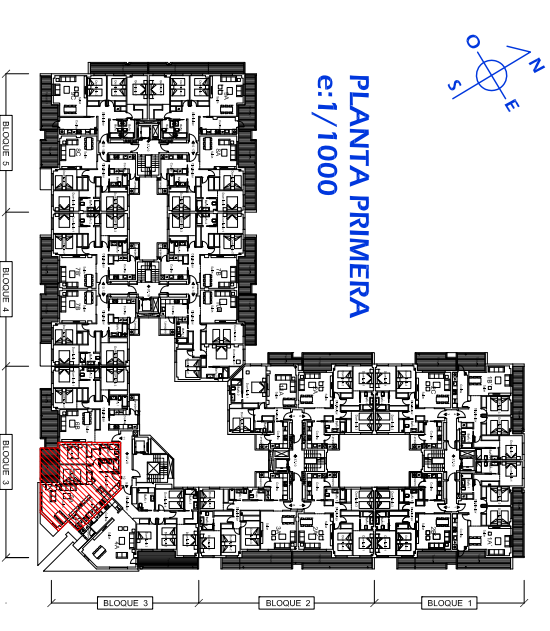

RESIDENCIAL ALBATROS XV

BLOQUE 3 APARTAMENTO 110

PLANTA PRIMERA
e:1/1000

110

Superficies	
Distribuidor / Corridor	8,15 m ²
Salón - Comedor / Living Room	27,72 m ²
Cocina / kitchen	8,03 m ²
Lavadero / Laundry	2,14 m ²
Dormitorio 1 / Bedroom	9,49 m ²
Dormitorio 2 Principal / Master Bedroom	13,39 m ²
Baño Principal / Master Bathroom	4,35 m ²
Baño / Bathroom	3,84 m ²
Terraza / Terrace	9,66 m ²
TOTAL	86,77 m²