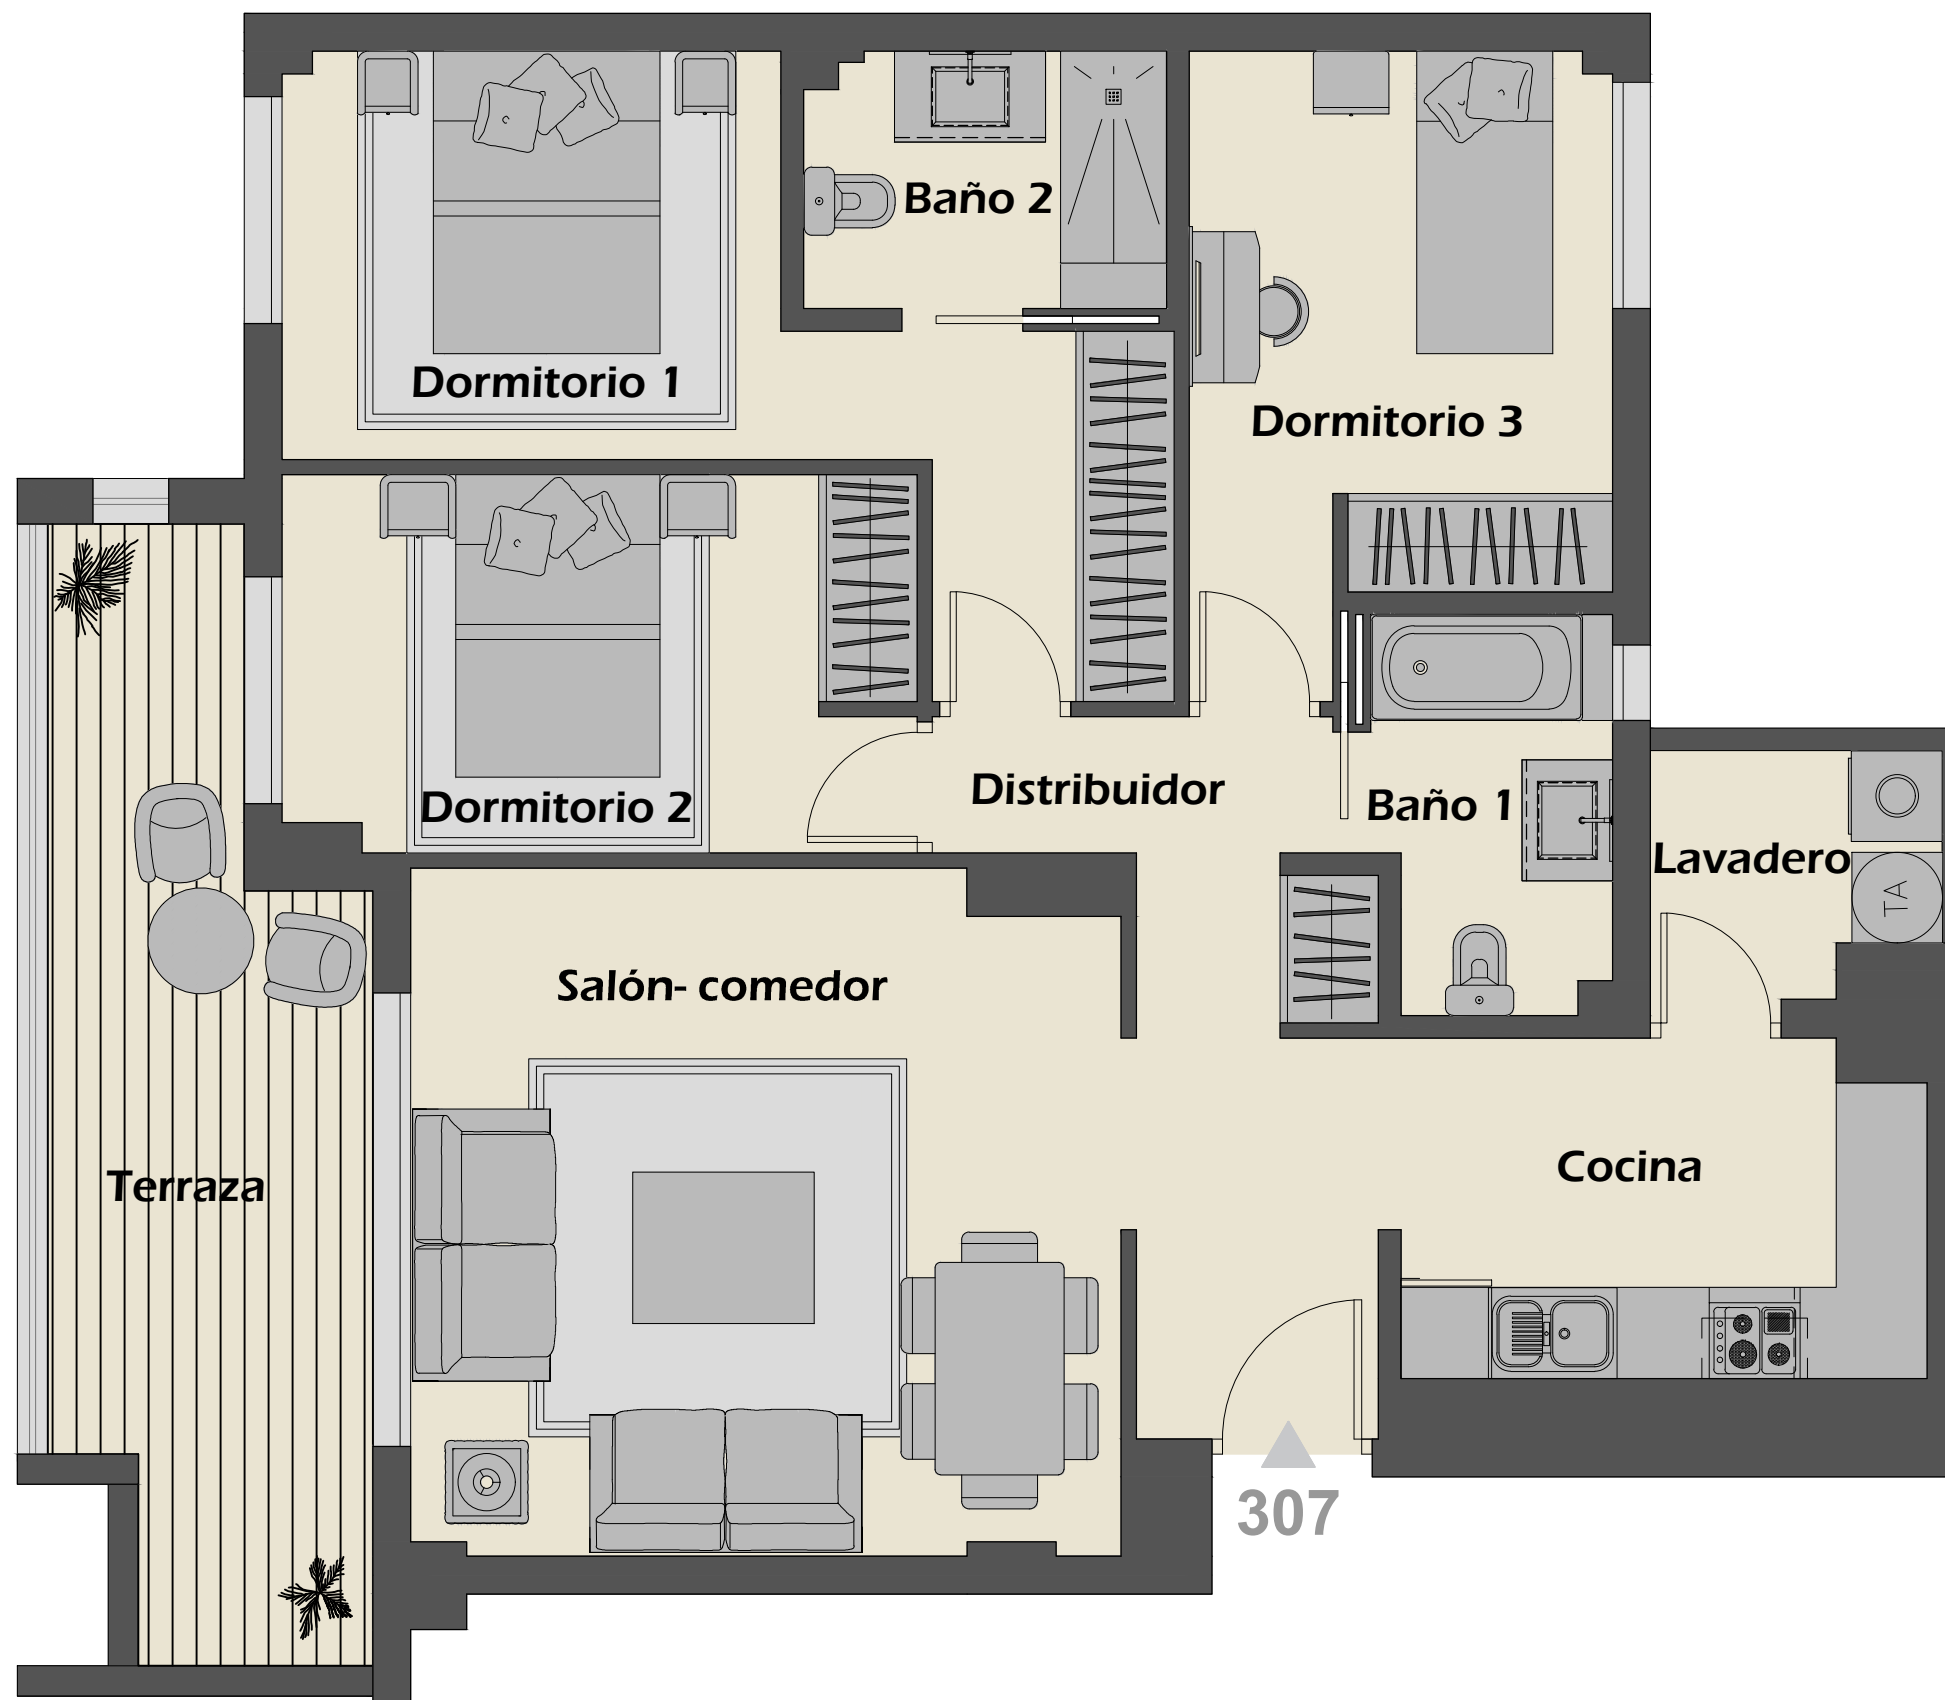

RESIDENCIAL ALBATROS XIV

BLOQUE 9
APARTAMENTO 307

Superficies

Distribuidor / Corridor	8,74 m ²
Cocina / Kitchen	7,65 m ²
Salón - Comedor / Living Room	21,97 m ²
Dormitorio 1 Principal / Master Bedroom	13,65 m ²
Baño 1 / Bathroom 1	4,05 m ²
Dormitorio 2 / Bedroom	10,33 m ²
Baño 2 Principal / Master Bathroom	4,01 m ²
Dormitorio 3 / Bedroom	10,60 m ²
Terraza / Terrace	13,33 m ²
Lavadero / Laundry	2,91 m ²
TOTAL	96,24 m²