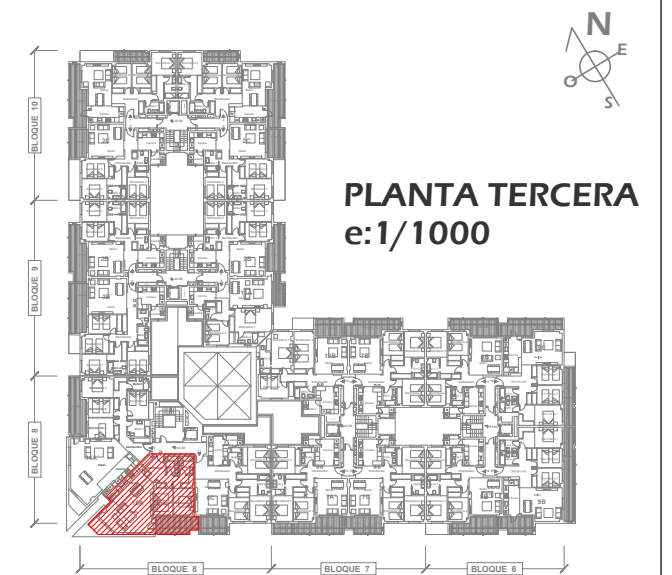

RESIDENCIAL ALBATROS XIV

BLOQUE 8
APARTAMENTO 310

Superficies

Distribuidor / Corridor	8,86 m ²
Cocina / Kitchen	10,92 m ²
Salón - Comedor / Living Room	31,82 m ²
Dormitorio 1 Principal / Master Bedroom	13,32 m ²
Baño 1 / Bathroom 1	3,84 m ²
Dormitorio 2 / Bedroom	10,23 m ²
Baño 2 Principal / Master Bathroom	4,28 m ²
Terraza / Terrace	11,52 m ²
TOTAL	94,79 m²