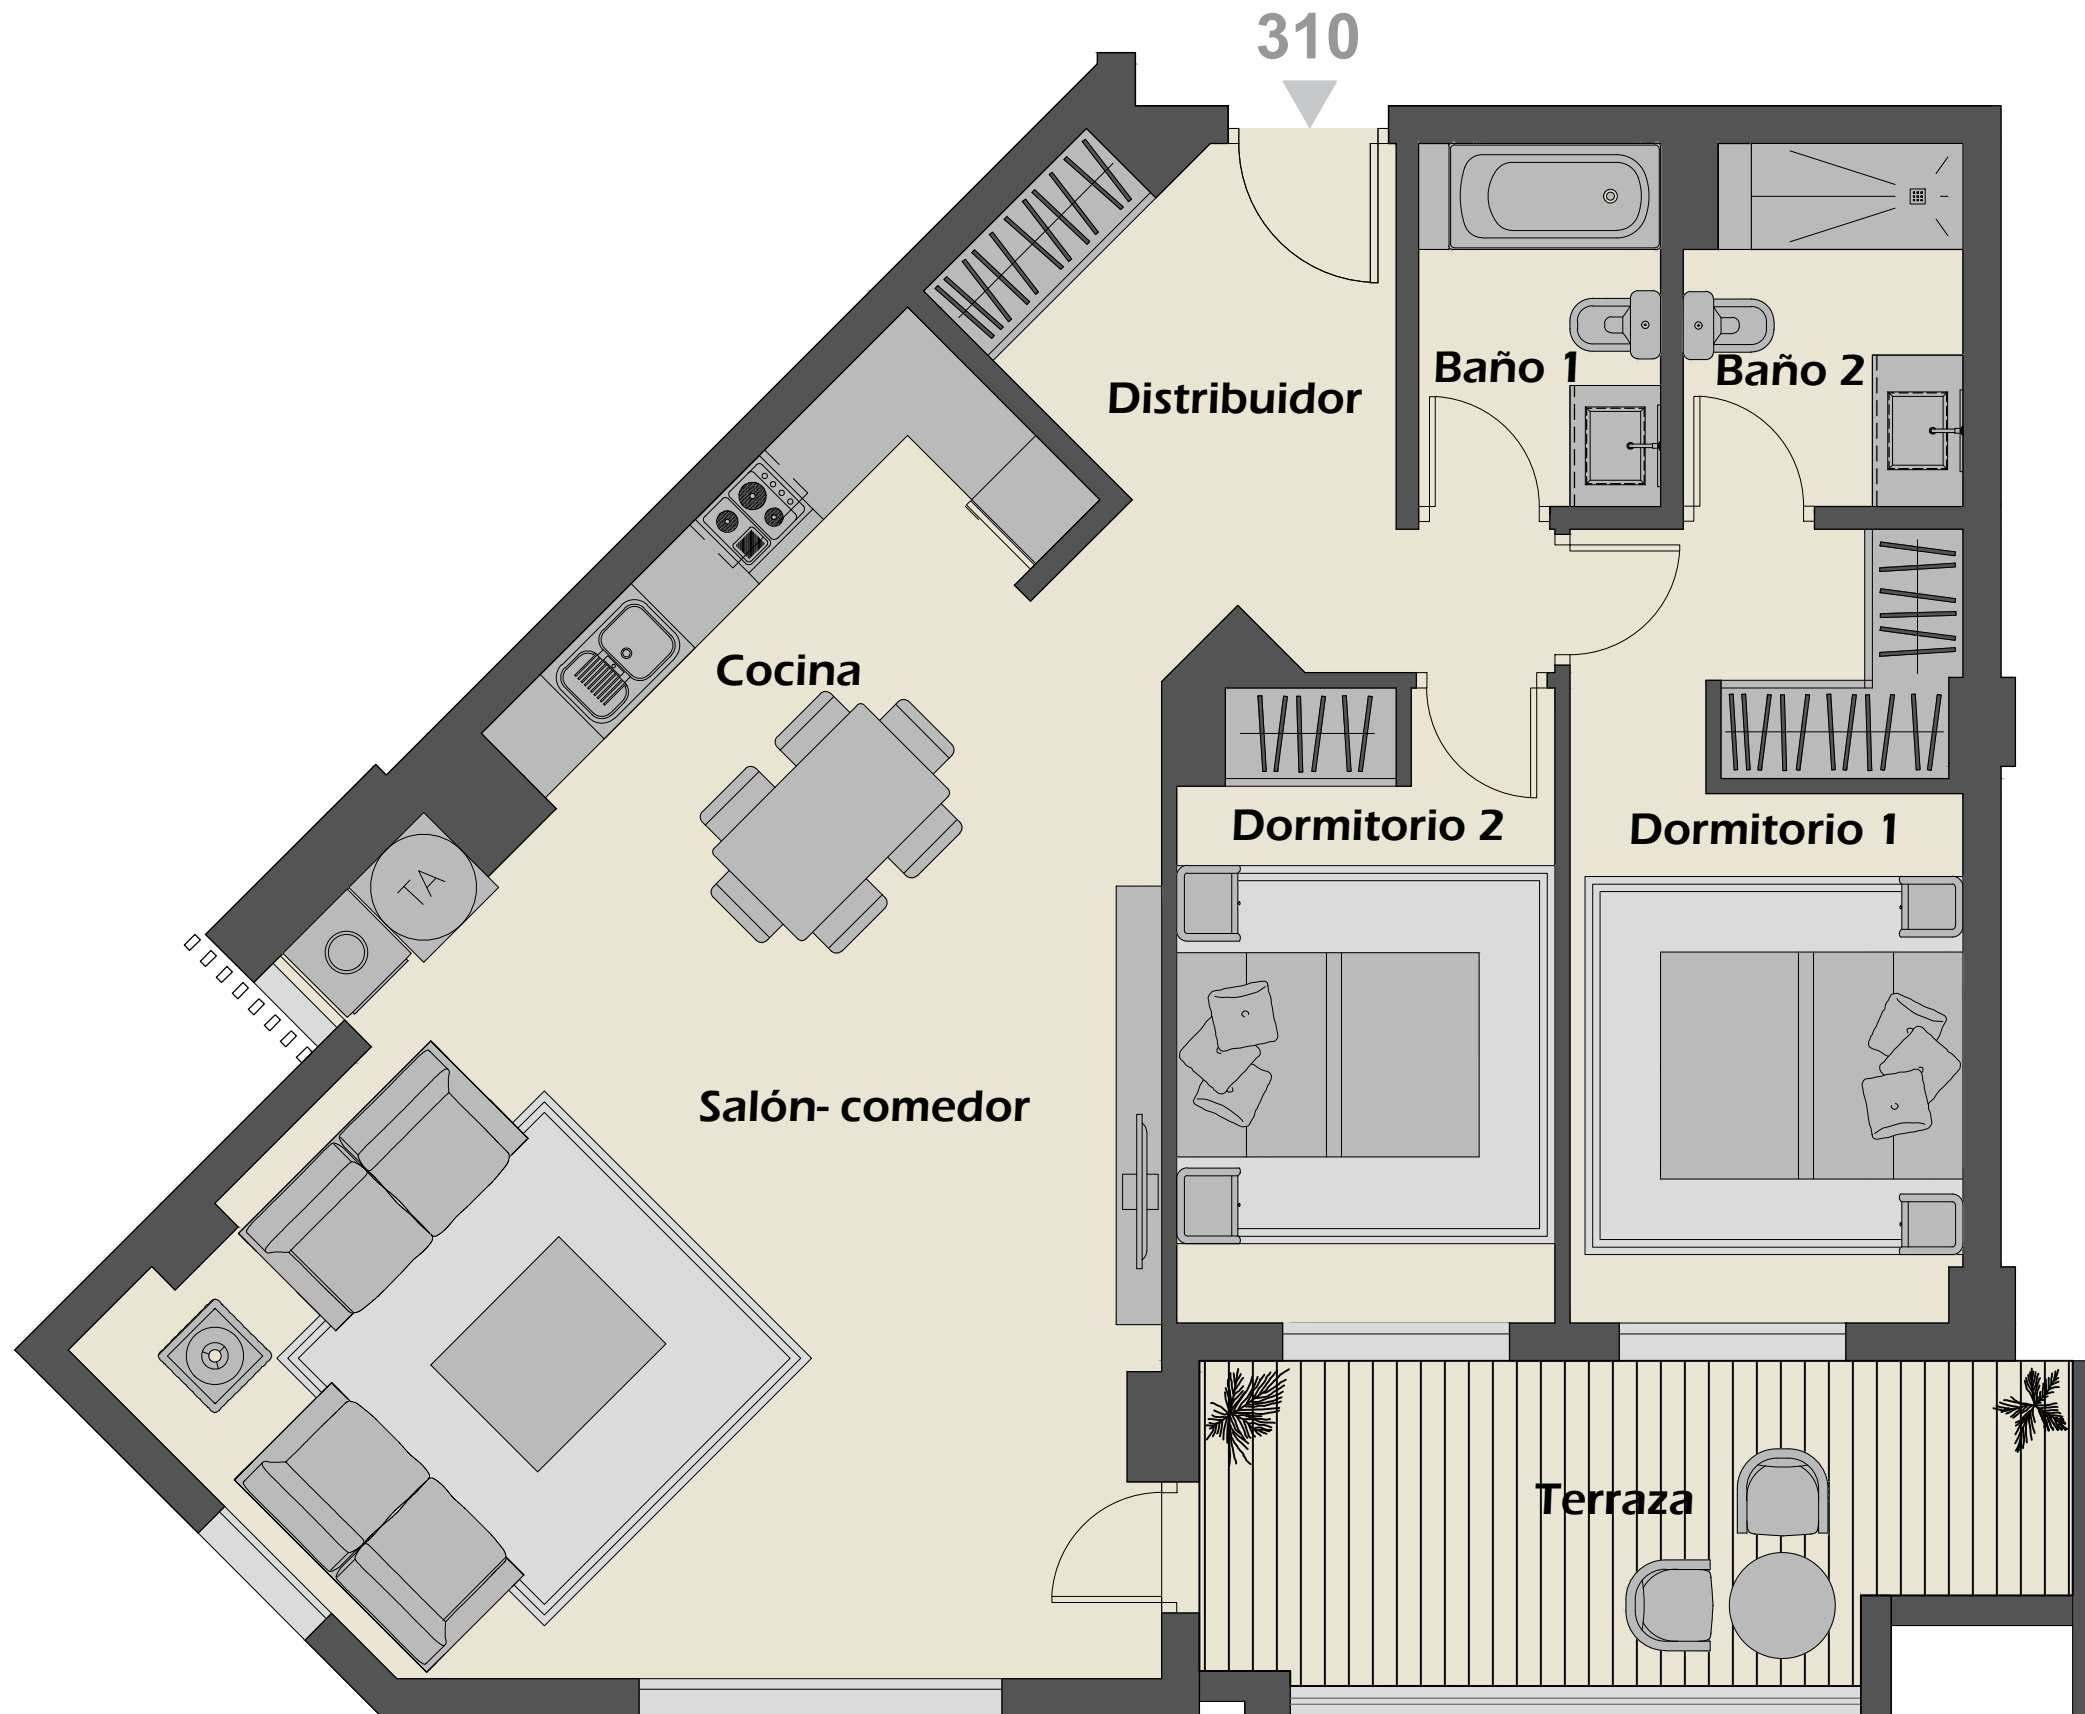

RESIDENCIAL ALBATROS XIV

BLOQUE 8
APARTAMENTO 310

Superficies

Distribuidor / Corridor	8,86 m ²
Cocina / Kitchen	10,92 m ²
Salón - Comedor / Living Room	31,82 m ²
Dormitorio 1 Principal / Master Bedroom	13,32 m ²
Baño 1 / Bathroom 1	3,84 m ²
Dormitorio 2 / Bedroom	10,23 m ²
Baño 2 Principal / Master Bathroom	4,28 m ²
Terraza / Terrace	11,52 m ²
TOTAL	94,79 m²