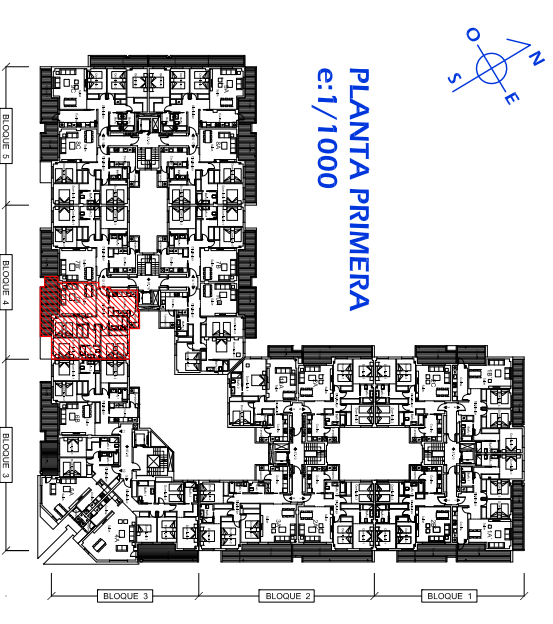

RESIDENCIAL ALBATROS XV

BLOQUE 4 APARTAMENTO 112

PLANTA PRIMERA
e:1/1000

Superficies	
Cocina / kitchen	9,69 m ²
Lavadero / Laundry	2,47 m ²
Salón - Comedor / Living Room	20,81 m ²
Distribuidor / Corridor	8,78 m ²
Baño / Bathroom	4,04 m ²
Dormitorio 1 / Bedroom	10,78 m ²
Dormitorio 2 Principal / Master Bedroom	15,63 m ²
Dormitorio 3 / Bedroom	13,38 m ²
Baño Principal / Master Bathroom	4,22 m ²
Terraza / Terrace	13,67 m ²
TOTAL	103,47 m²