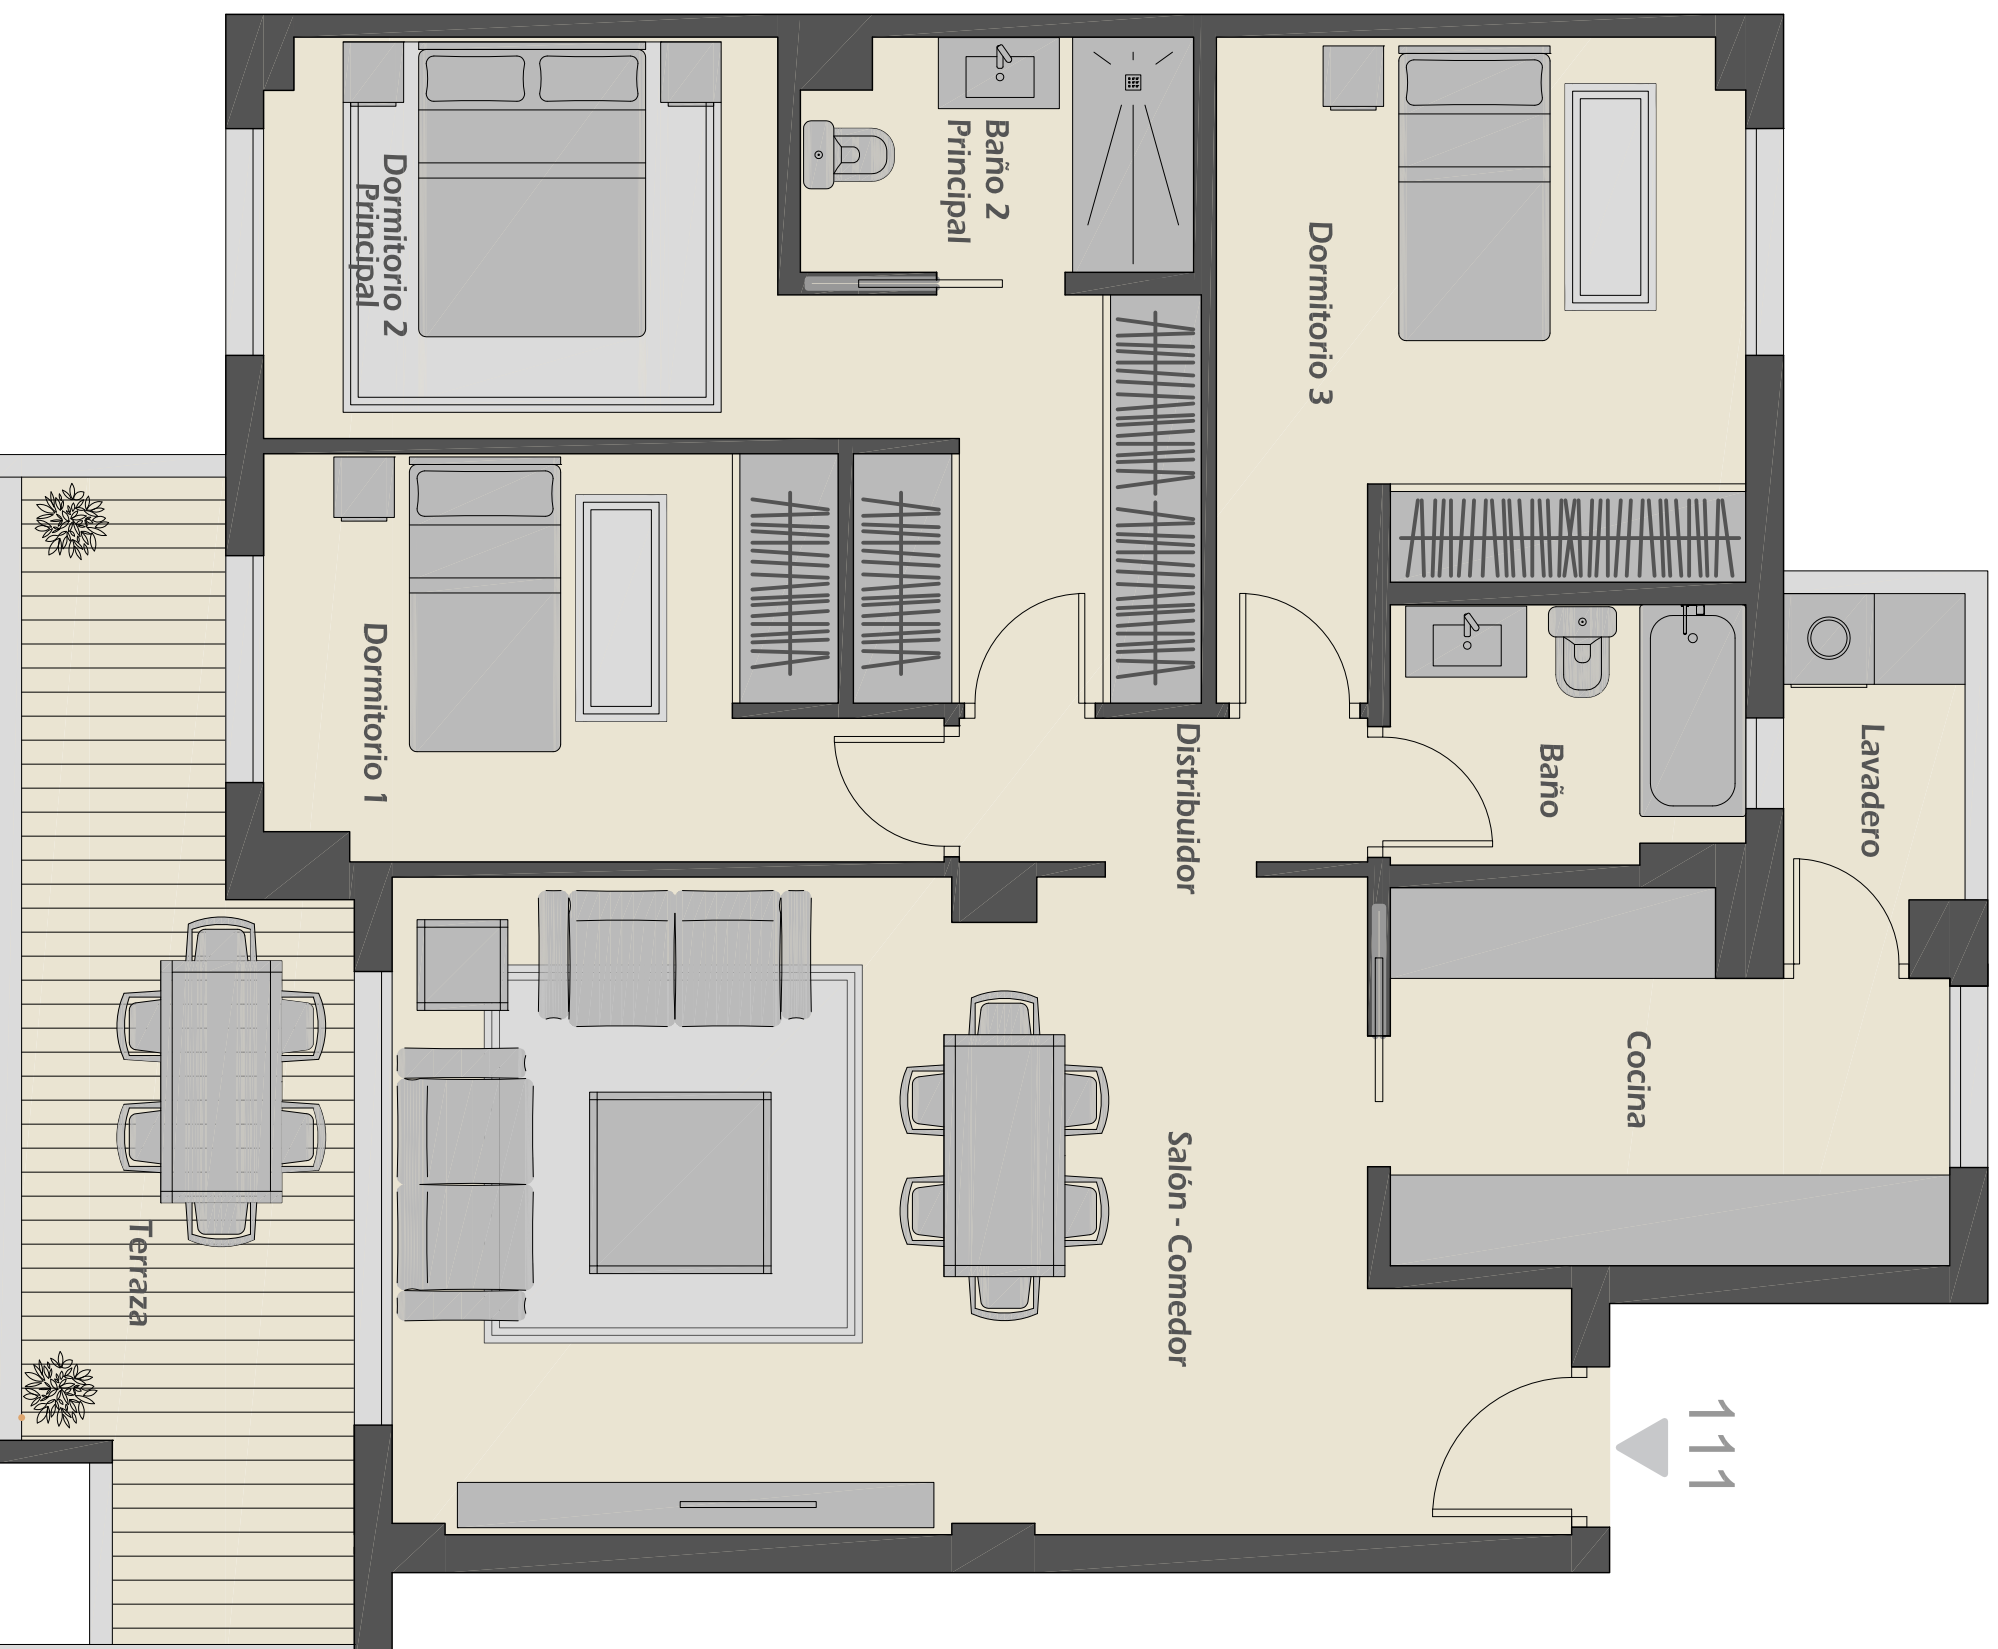

**BLOQUE 3
APARTAMENTO 111**

Superficies

Salón - Comedor / Living Room	30,02 m ²
Cocina / kitchen	8,32 m ²
Lavadero / Laundry	2,78 m ²
Distribuidor / Corridor	2,57 m ²
Dormitorio 1 / Bedroom	10,74 m ²
Dormitorio 2 Principal / Master Bedroom	15,57 m ²
Baño Principal / Master Bathroom	3,88 m ²
Dormitorio 3 / Bedroom	11,72 m ²
Baño / Bathroom	3,99 m ²
Terraza / Terrace	13,80 m ²
TOTAL	103,39 m²