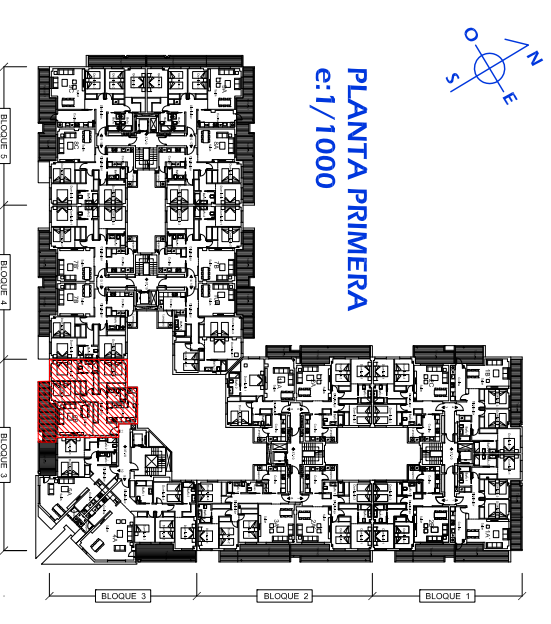

**BLOQUE 3
APARTAMENTO 111**

Superficies

Salón - Comedor / Living Room	30,02 m ²
Cocina / kitchen	8,32 m ²
Lavadero / Laundry	2,78 m ²
Distribuidor / Corridor	2,57 m ²
Dormitorio 1 / Bedroom	10,74 m ²
Dormitorio 2 Principal / Master Bedroom	15,57 m ²
Baño Principal / Master Bathroom	3,88 m ²
Dormitorio 3 / Bedroom	11,72 m ²
Baño / Bathroom	3,99 m ²
Terraza / Terrace	13,80 m ²
TOTAL	103,39 m²