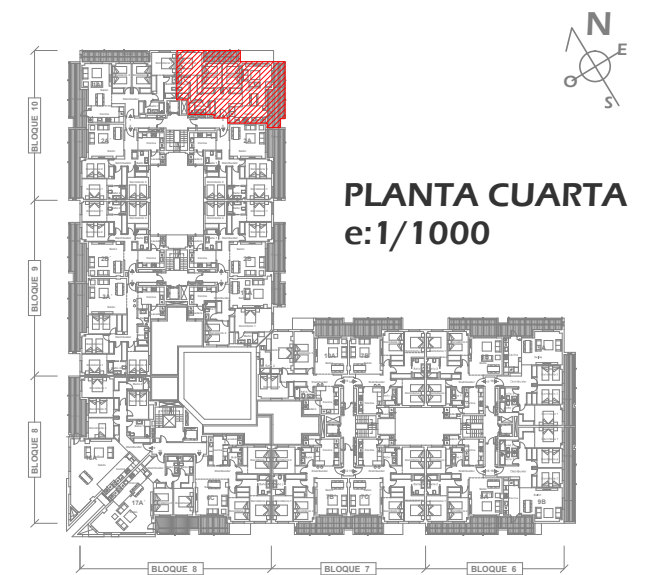

# RESIDENCIAL ALBATROS XIV

BLOQUE 10  
APARTAMENTO 404

PLANTA CUARTA  
e:1/1000

## Superficies

Distribuidor / Corridor	10,40 m <sup>2</sup>
Cocina / Kitchen	9,64 m <sup>2</sup>
Salón - Comedor / Living Room	19,76 m <sup>2</sup>
Dormitorio 1 Principal / Master Bedroom	14,42 m <sup>2</sup>
Baño 1 / Bathroom 1	3,90 m <sup>2</sup>
Dormitorio 2 / Bedroom	9,47 m <sup>2</sup>
Baño 2 Principal / Master Bathroom	4,42 m <sup>2</sup>
Dormitorio 3 / Bedroom	9,50 m <sup>2</sup>
Terraza 1 / Terrace 1	5,78 m <sup>2</sup>
Terraza 2 / Terrace 2	14,48 m <sup>2</sup>
<b>TOTAL</b>	<b>101,77 m<sup>2</sup></b>