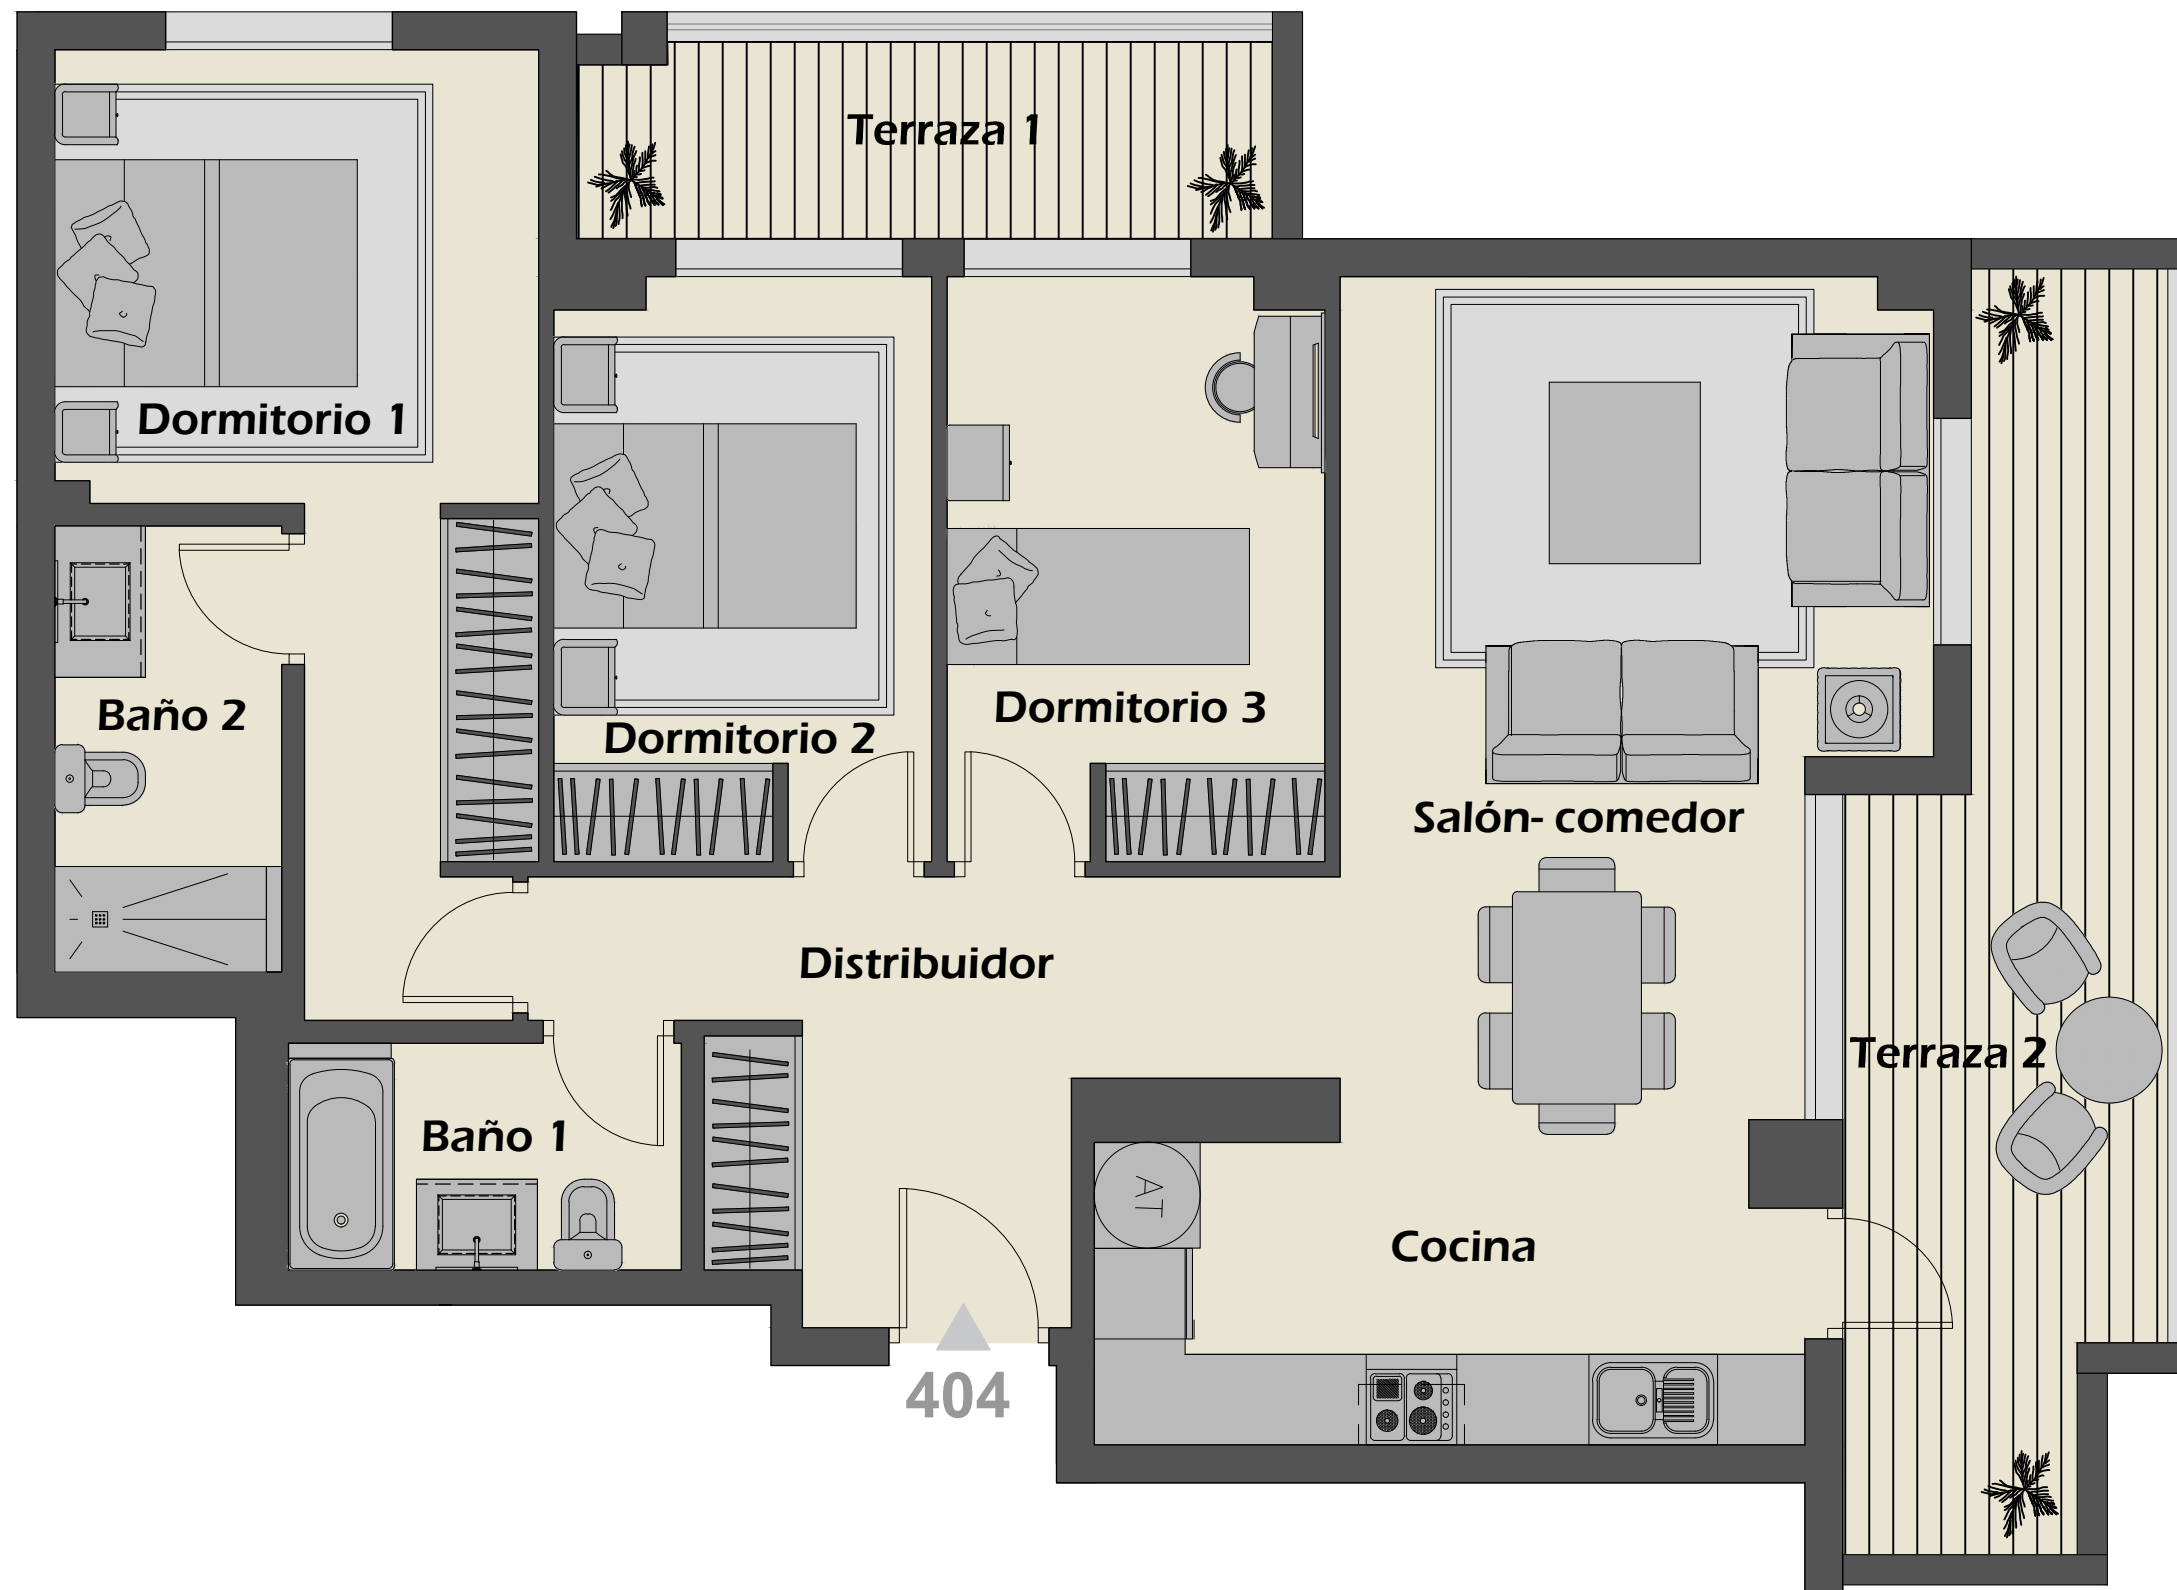

# RESIDENCIAL ALBATROS XIV

BLOQUE 10  
APARTAMENTO 404

PLANTA CUARTA  
e:1/1000

## Superficies

Distribuidor / Corridor	10,40 m <sup>2</sup>
Cocina / Kitchen	9,64 m <sup>2</sup>
Salón - Comedor / Living Room	19,76 m <sup>2</sup>
Dormitorio 1 Principal / Master Bedroom	14,42 m <sup>2</sup>
Baño 1 / Bathroom 1	3,90 m <sup>2</sup>
Dormitorio 2 / Bedroom	9,47 m <sup>2</sup>
Baño 2 Principal / Master Bathroom	4,42 m <sup>2</sup>
Dormitorio 3 / Bedroom	9,50 m <sup>2</sup>
Terraza 1 / Terrace 1	5,78 m <sup>2</sup>
Terraza 2 / Terrace 2	14,48 m <sup>2</sup>
<b>TOTAL</b>	<b>101,77 m<sup>2</sup></b>