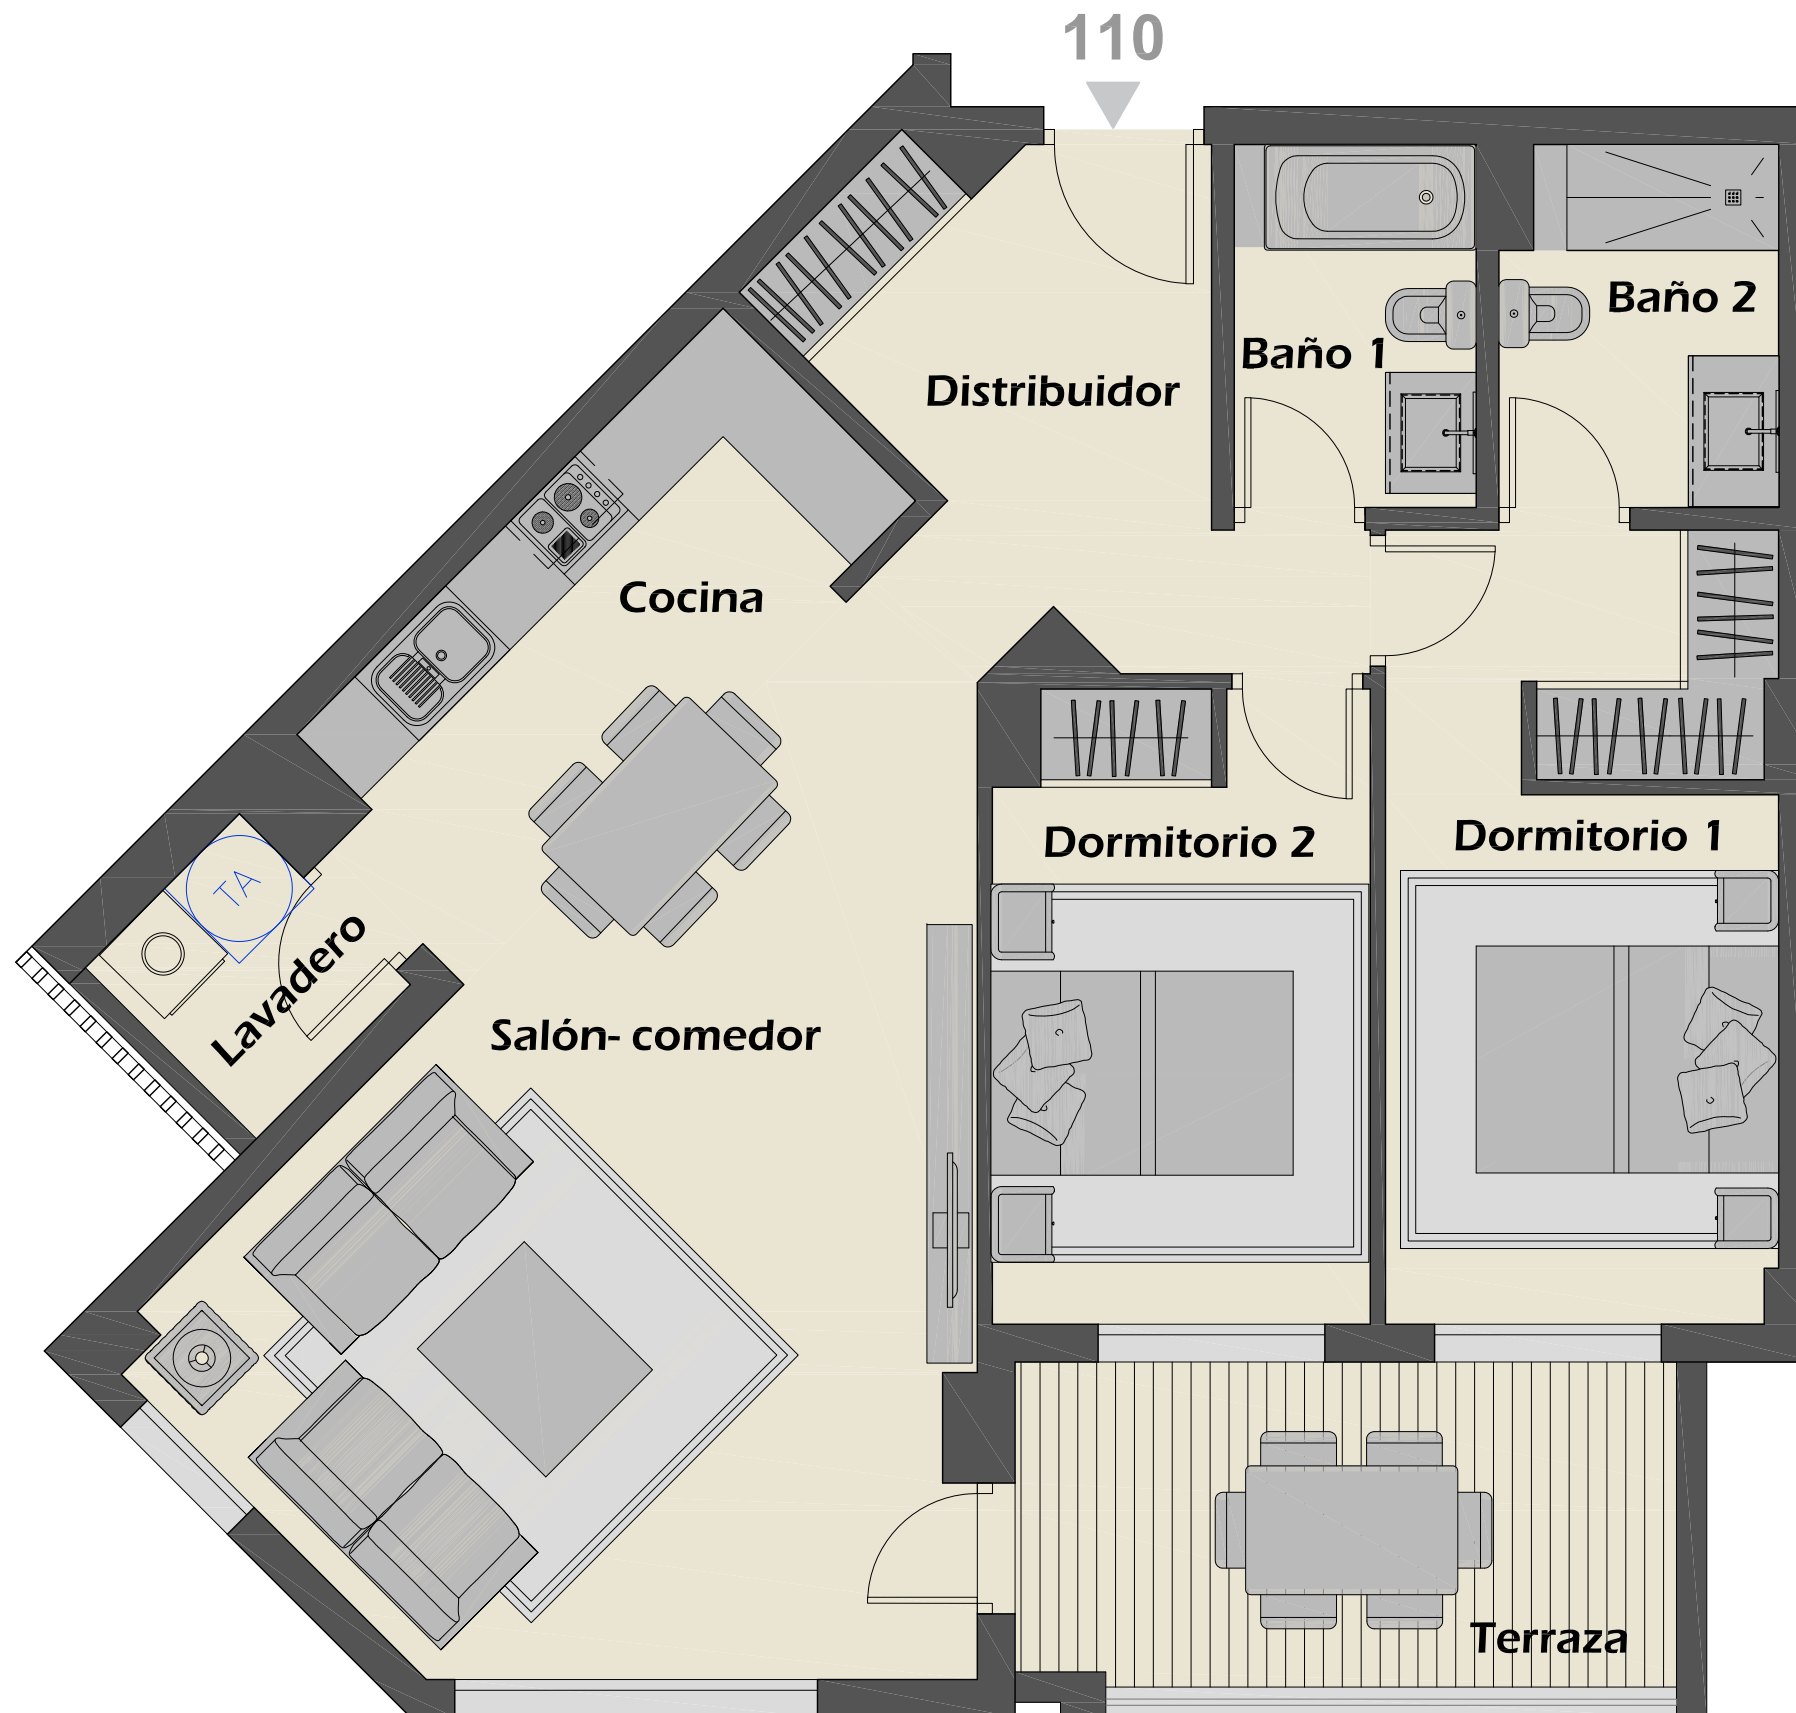

RESIDENCIAL ALBATROS XIV

BLOQUE 8
APARTAMENTO 110

PLANTA PRIMERA
e:1/1000

Superficies

Distribuidor / Corridor	8,86 m ²
Cocina / Kitchen	8,14 m ²
Salón - Comedor / Living Room	26,46 m ²
Dormitorio 1 Principal / Master Bedroom	13,32 m ²
Baño 1 / Bathroom 1	3,84 m ²
Dormitorio 2 / Bedroom	10,23 m ²
Baño 2 Principal / Master Bathroom	4,28 m ²
Terraza / Terrace	9,34 m ²
Lavadero / Laundry	2,30 m ²
TOTAL	86,77 m²