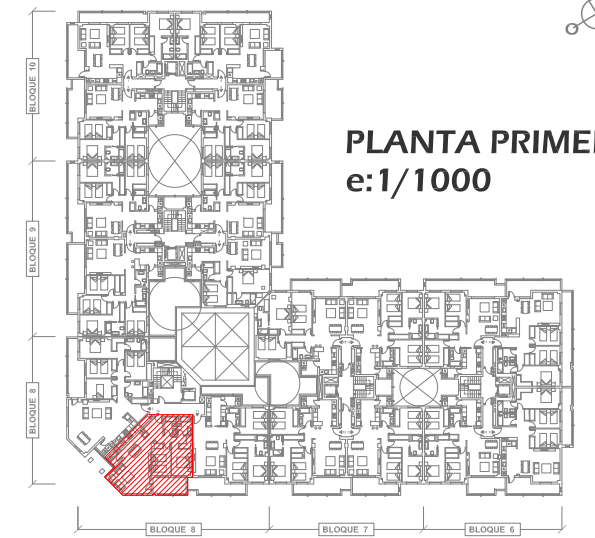

RESIDENCIAL ALBATROS XIV

BLOQUE 8
APARTAMENTO 110

PLANTA PRIMERA
e:1/1000

Superficies

Distribuidor / Corridor	8,86 m ²
Cocina / Kitchen	8,14 m ²
Salón - Comedor / Living Room	26,46 m ²
Dormitorio 1 Principal / Master Bedroom	13,32 m ²
Baño 1 / Bathroom 1	3,84 m ²
Dormitorio 2 / Bedroom	10,23 m ²
Baño 2 Principal / Master Bathroom	4,28 m ²
Terraza / Terrace	9,34 m ²
Lavadero / Laundry	2,30 m ²
TOTAL	86,77 m²