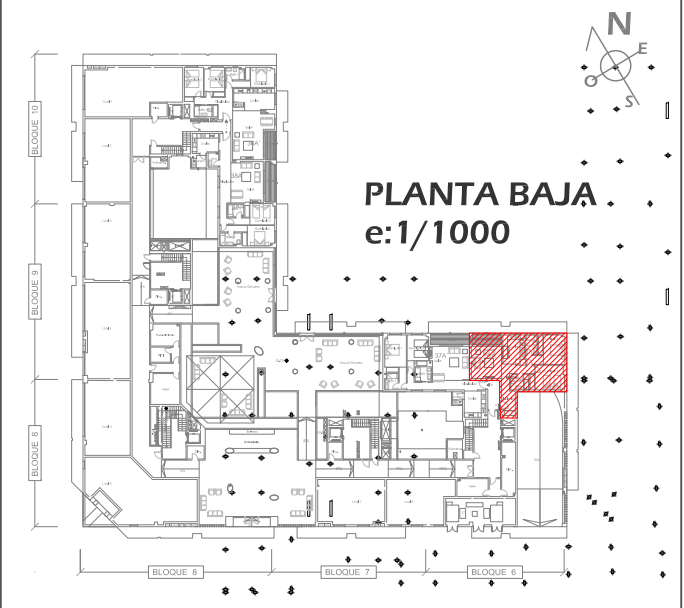

RESIDENCIAL ALBATROS XIV

BLOQUE 6
APARTAMENTO Bajo 03

PLANTA BAJA
e:1/1000

Superficies

Distribuidor / Corridor	7,38 m ²
Cocina / Kitchen	9,08 m ²
Salón - Comedor / Living Room	21,32 m ²
Paso / Passage	2,78 m ²
Dormitorio 1 Principal / Master Bedroom	15,45 m ²
Dormitorio 2 / Bedroom 2	13,81 m ²
Baño 1 / Bathroom 1	3,89 m ²
Baño 2 Principal / Master Bathroom	4,76 m ²
Terraza / Terrace	4,96 m ²
TOTAL	83,43 m²