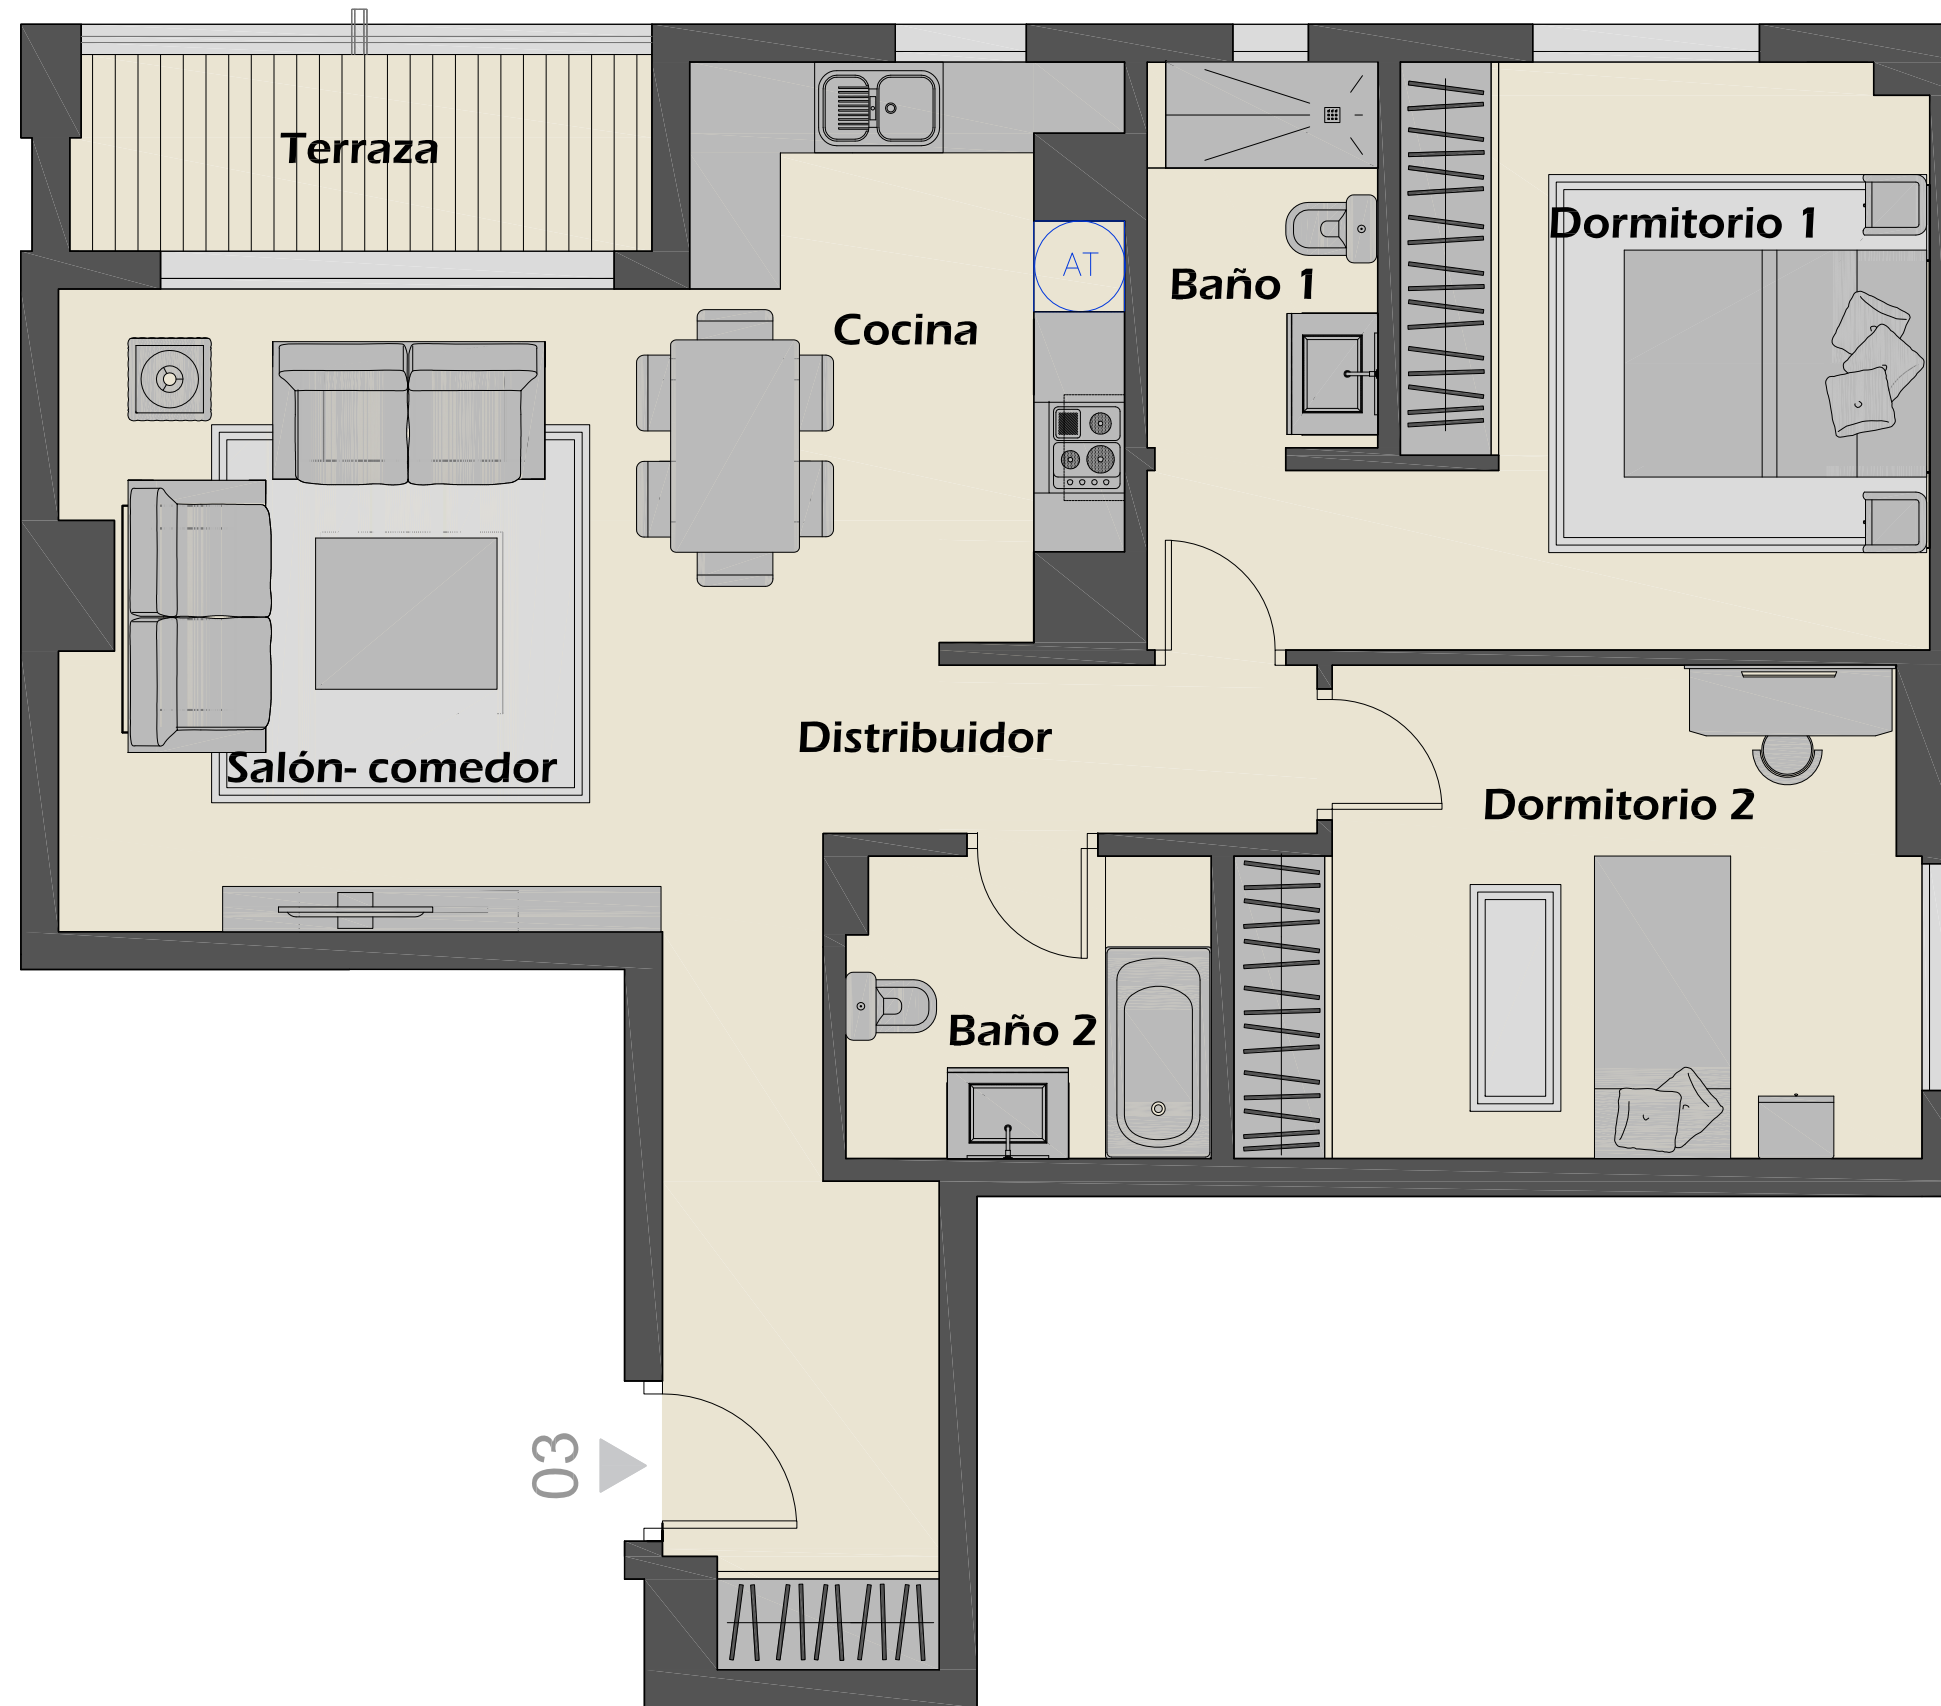

RESIDENCIAL ALBATROS XIV

BLOQUE 6
APARTAMENTO Bajo 03

Superficies

Distribuidor / Corridor	7,38 m²
Cocina / Kitchen	9,08 m²
Salón - Comedor / Living Room	21,32 m²
Paso / Passage	2,78 m²
Dormitorio 1 Principal / Master Bedroom	15,45 m²
Dormitorio 2 / Bedroom 2	13,81 m²
Baño 1 / Bathroom 1	3,89 m²
Baño 2 Principal / Master Bathroom	4,76 m²
Terraza / Terrace	4,96 m²
TOTAL	83,43 m²

Nota: Esta documentación no es de carácter contractual. El resultado final puede verse afectado por cambios de razones técnicas, económicas, comerciales o exigencias municipales.

e:1/50