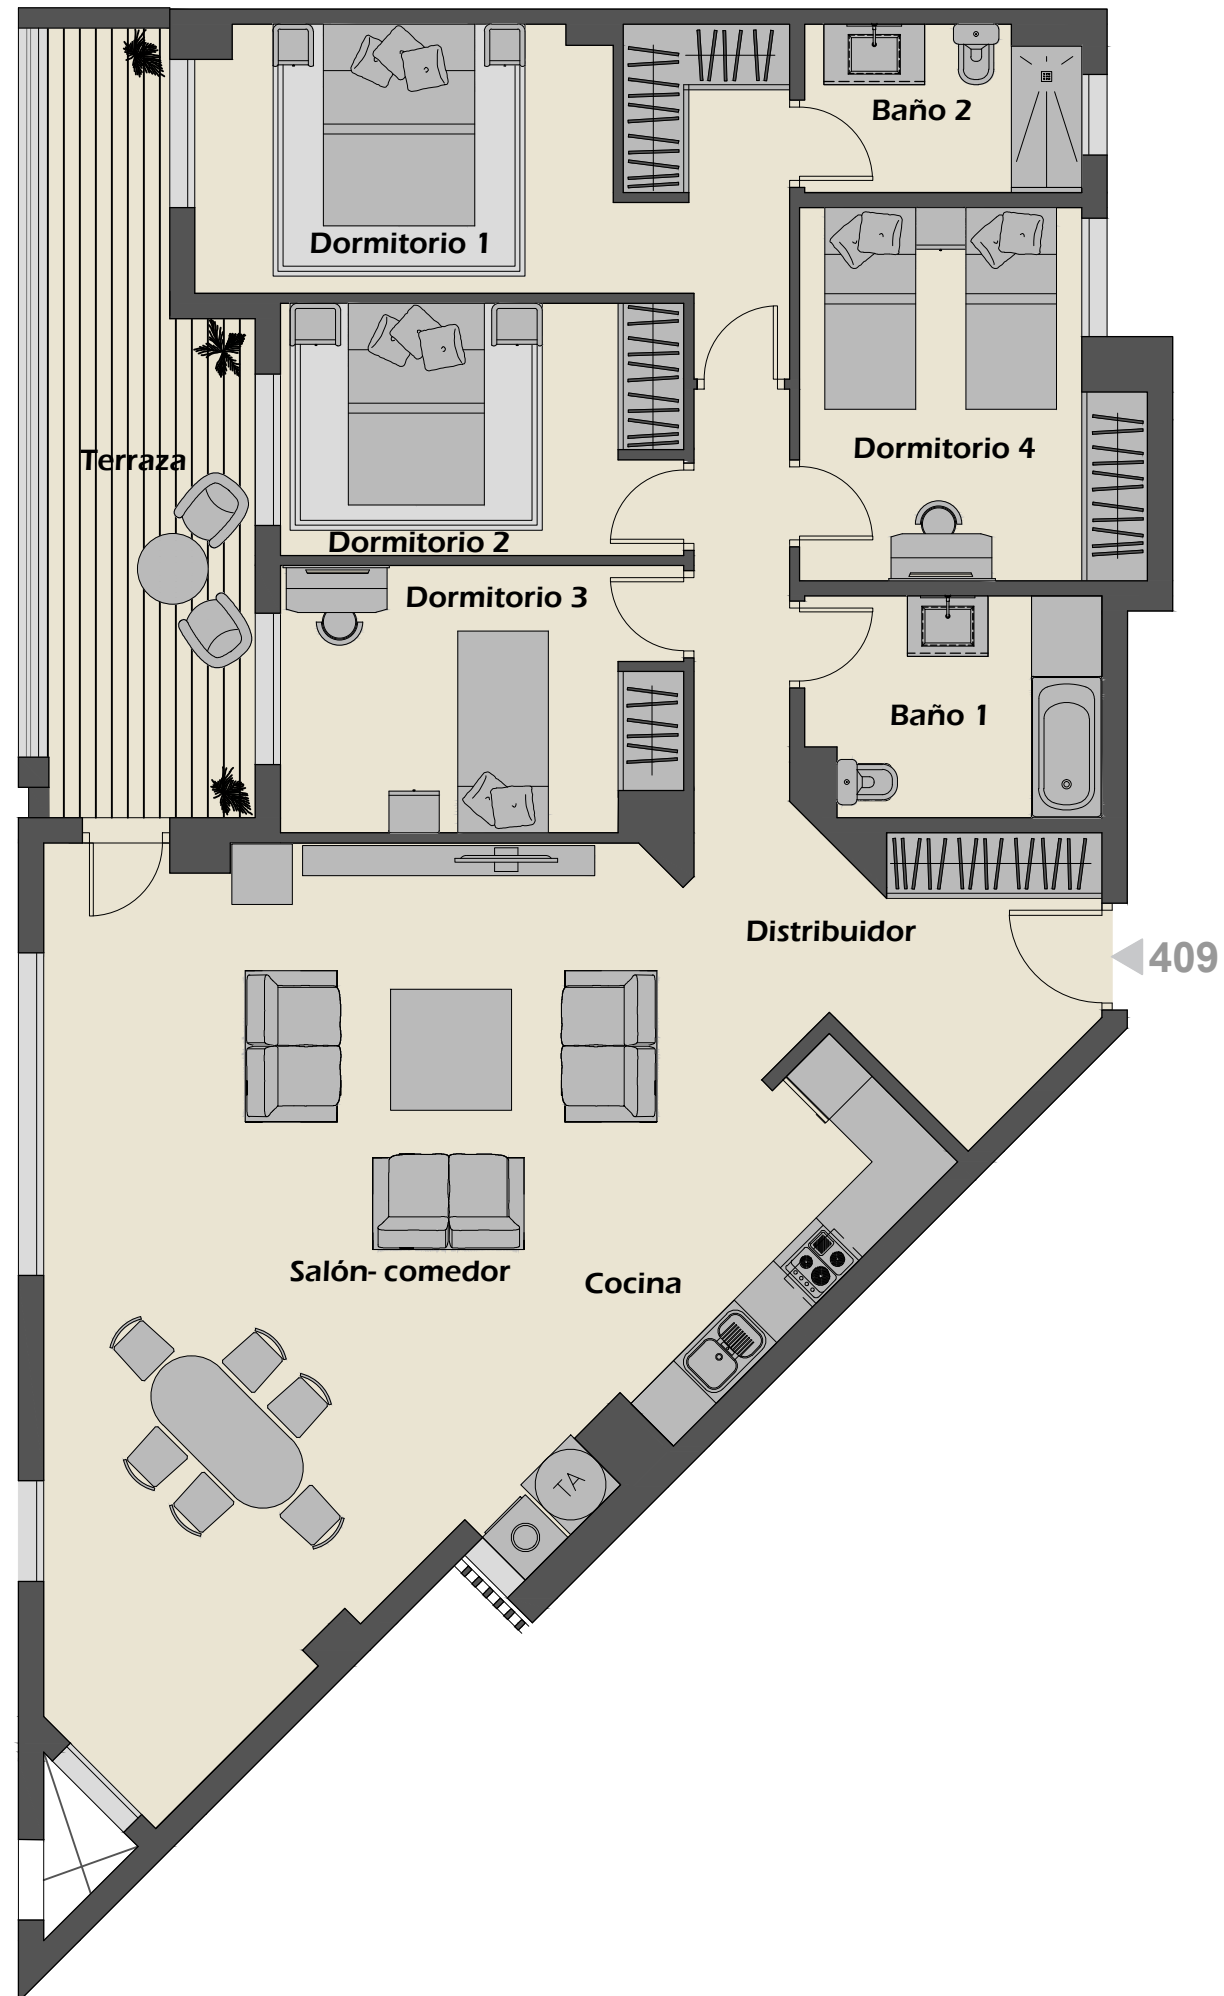

RESIDENCIAL ALBATROS XIV

BLOQUE 8
APARTAMENTO 409

Superficies

Distribuidor / Corridor	12,51 m ²
Cocina / Kitchen	10,93 m ²
Salón - Comedor / Living Room	45,55 m ²
Dormitorio 1 Principal / Master Bedroom	16,14 m ²
Baño 1 / Bathroom 1	6,27 m ²
Dormitorio 2 / Bedroom 2	9,94 m ²
Baño 2 Principal / Master Bathroom	4,46 m ²
Dormitorio 3 / Bedroom 3	10,26 m ²
Dormitorio 4 / Bedroom 4	11,58 m ²
Terraza / Terrace	14,19 m ²
TOTAL	141,83 m²