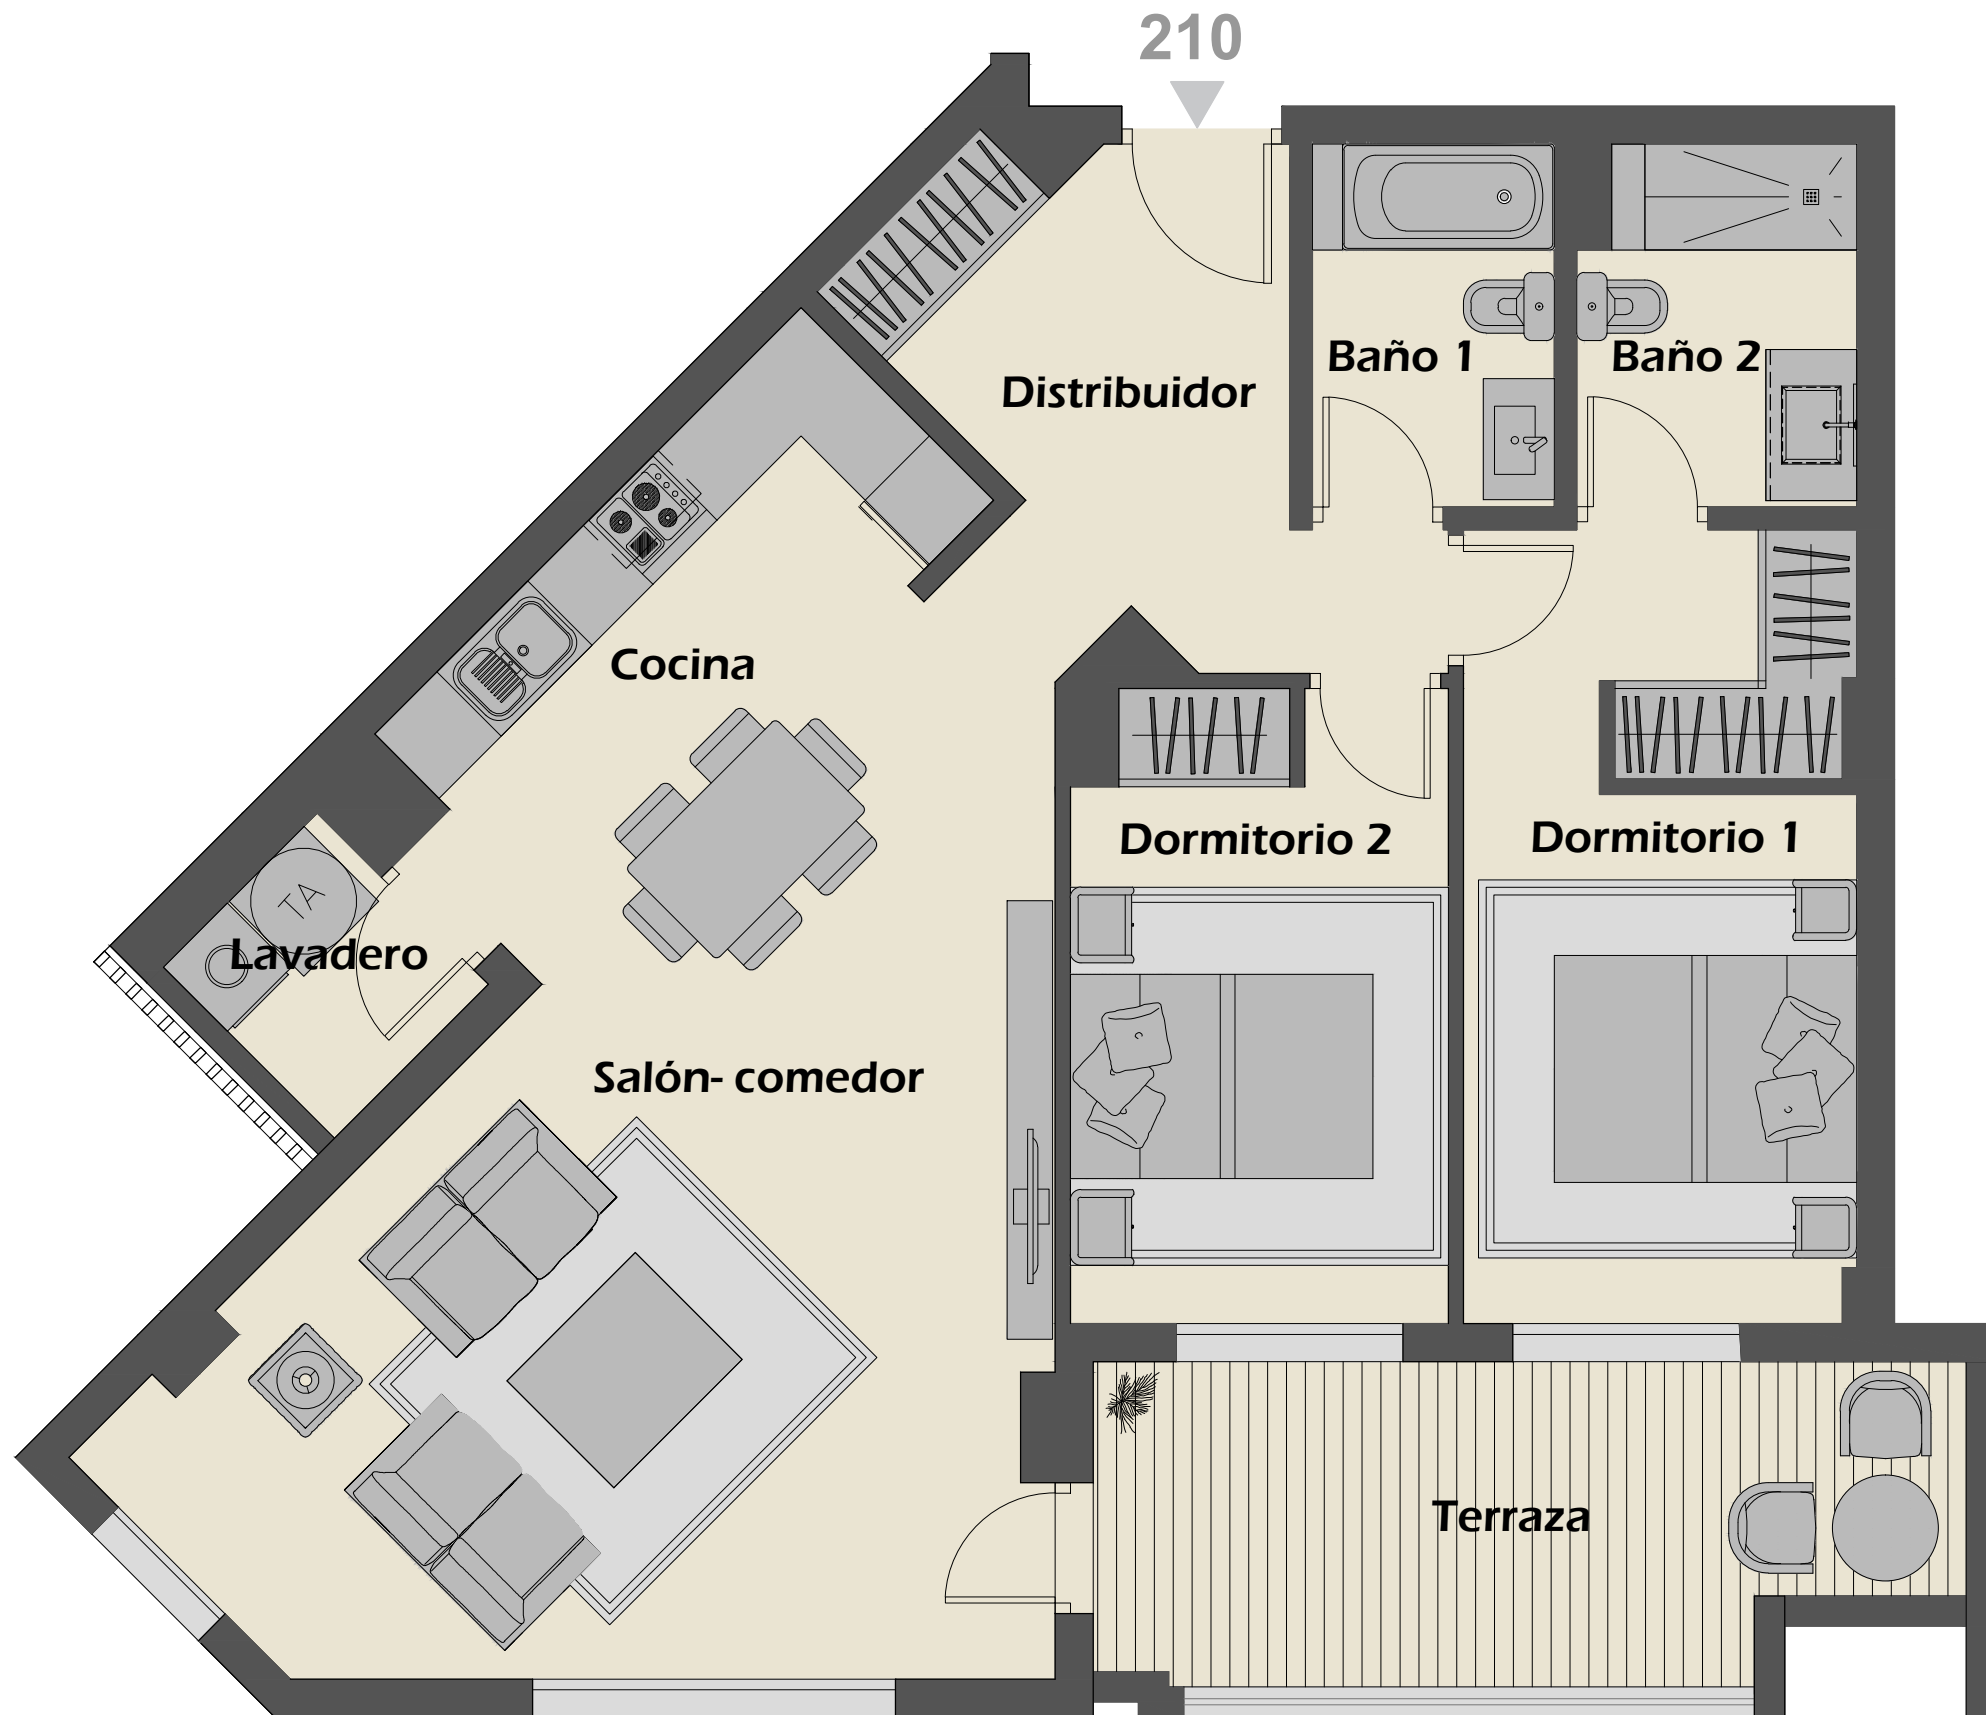

# RESIDENCIAL ALBATROS XIV

BLOQUE 8  
APARTAMENTO 210

## Superficies

Distribuidor / Corridor	8,86 m <sup>2</sup>
Cocina / Kitchen	8,14 m <sup>2</sup>
Salón - Comedor / Living Room	28,99 m <sup>2</sup>
Dormitorio 1 Principal / Master Bedroom	13,32 m <sup>2</sup>
Baño 1 / Bathroom 1	3,84 m <sup>2</sup>
Dormitorio 2 / Bedroom	10,23 m <sup>2</sup>
Baño 2 Principal / Master Bathroom	4,28 m <sup>2</sup>
Lavadero / Laundry	2,30 m <sup>2</sup>
Terraza / Terrace	11,52 m <sup>2</sup>
<b>TOTAL</b>	<b>91,48 m<sup>2</sup></b>