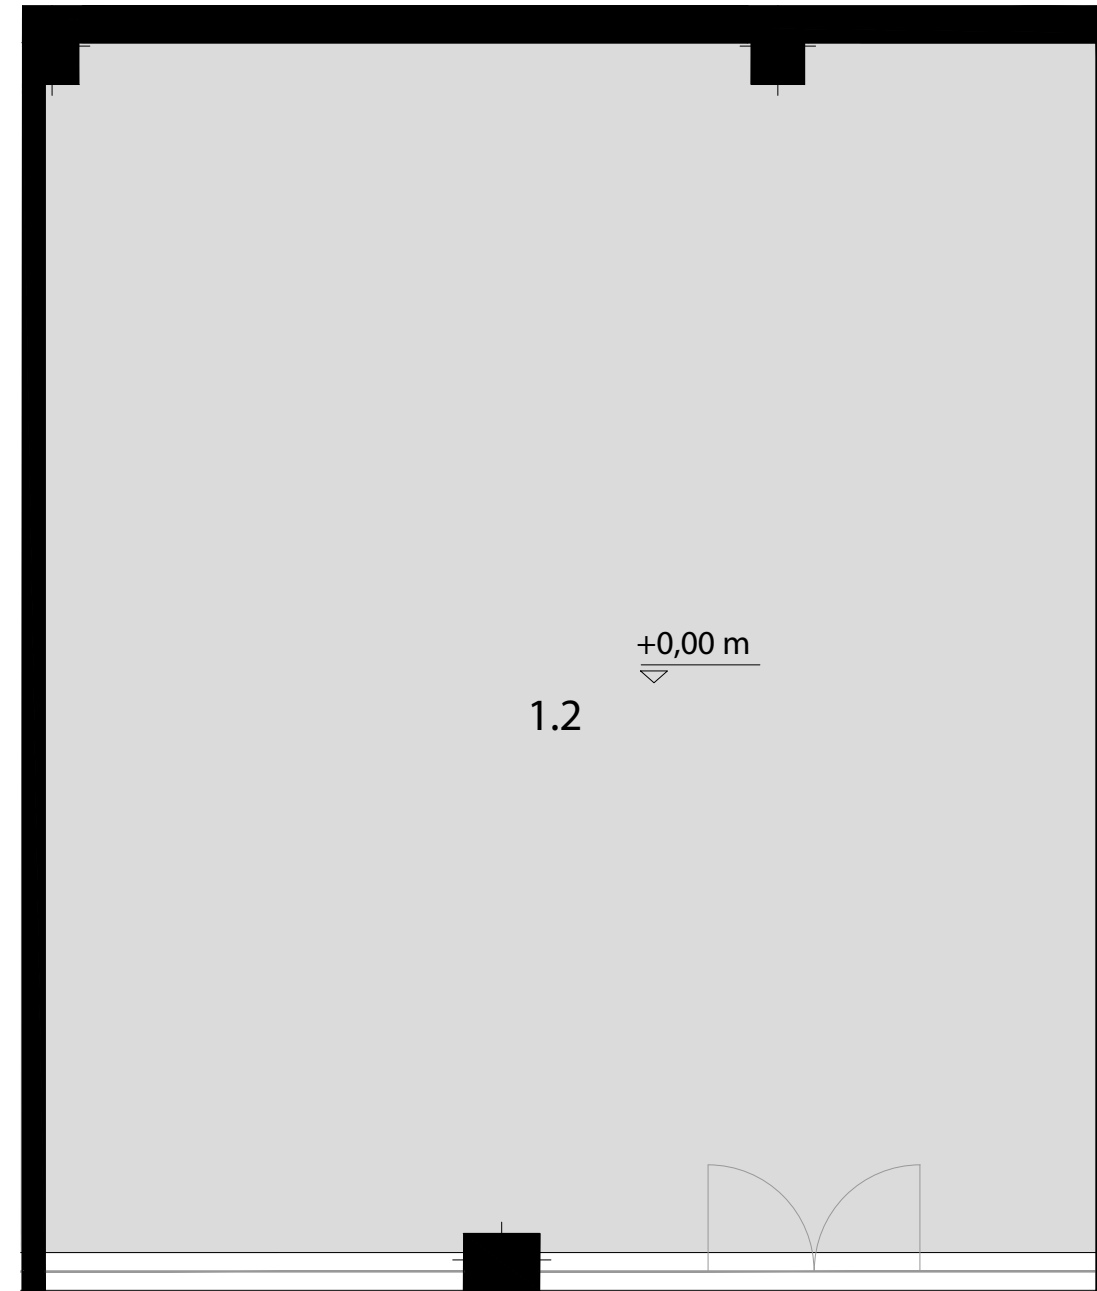

by

GOWERLA

Avenida Pablo Ruiz Picasso

Local 1.2

Escala 1 / 50

Superficie Construida <i>(Incluye P.P. zonas comunes)</i>	70,71 M ²
Superficie Construida Local	60,37 M ²
Superficie Útil Interior	55,46 M ²
Superficie Terrazas	0 M ²
Sup. útil total	55,46 M²

Las superficies indicadas están calculadas conforme al Decreto 218/2005 de información al consumidor en la compraventa y arrendamiento de viviendas.

Promueve:

Proyecta: