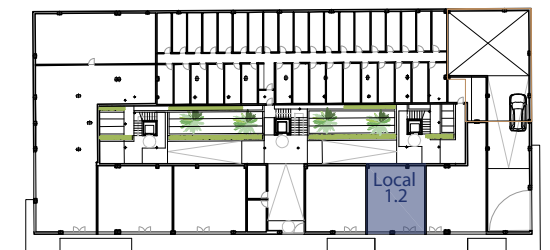

by

GOWERLA

Avenida Pablo Ruiz Picasso

Local 1.2

Escala 1 / 50

Superficie Construida <i>(Incluye P.P. zonas comunes)</i>	70,71 M ²
Superficie Construida Local	60,37 M ²
Superficie Útil Interior	55,46 M ²
Superficie Terrazas	0 M ²
Sup. útil total	55,46 M²