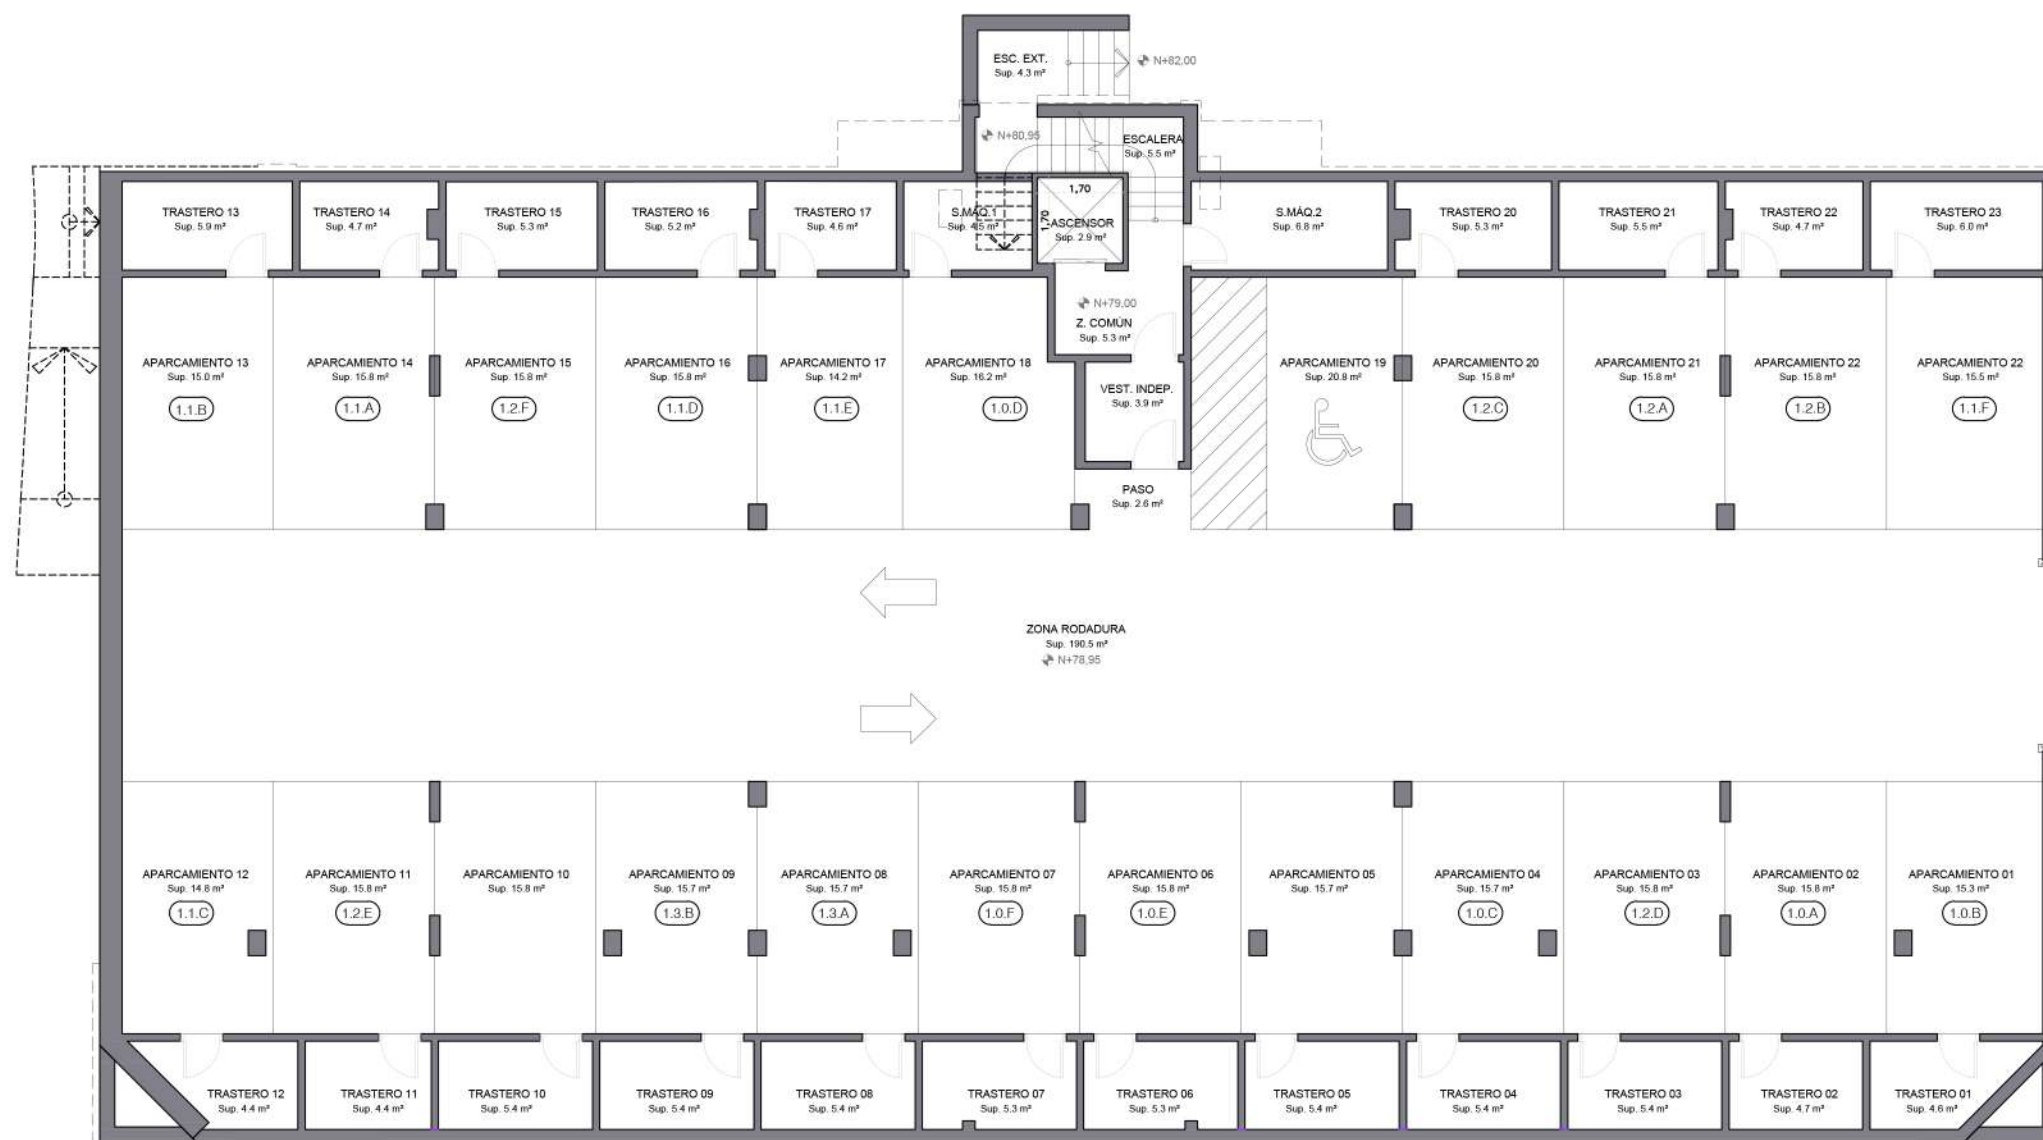

DREAMGOLF

P. SÓTANO

Bloque 1

SÓTANO BLOQUE 1

0 1 2 3 4m

Observaciones: La Promotora realizará las modificaciones que estime necesarias por exigencias de orden técnico, comercial, jurídico o de disponibilidad. Las superficies detalladas son aproximadas. El equipamiento de la vivienda será el indicado en la memoria de calidades, no siendo objeto de entrega el mobiliario ha sido representado a efectos meramente decorativos. Versión 01.