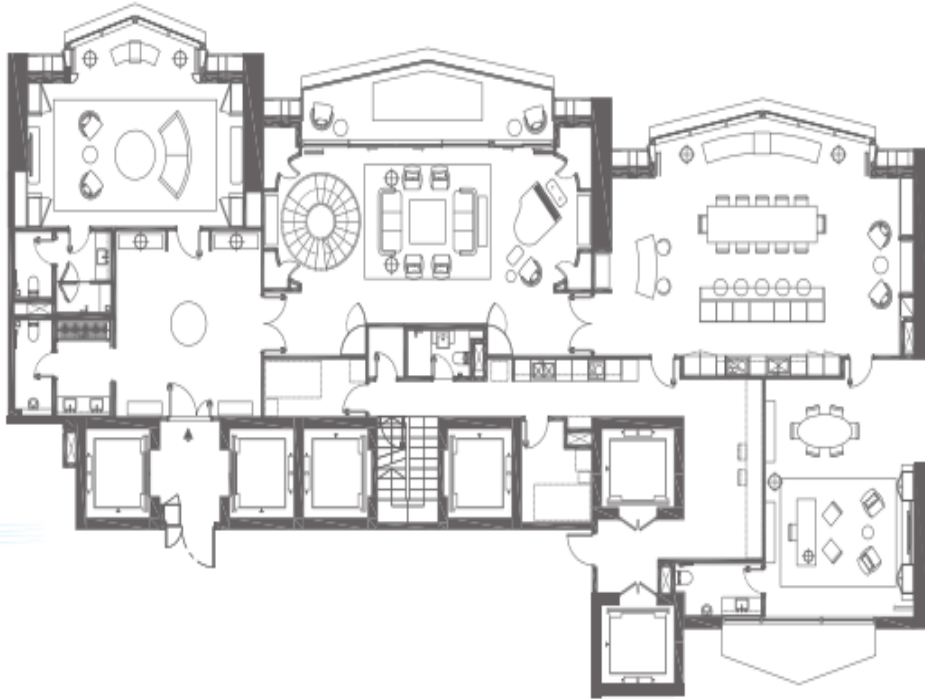

## HERITAGE PENTHOUSE SUITES

Floor 51<sup>st</sup> - 52<sup>nd</sup> 707.28 sq.m.

LOWER

## HERITAGE PENTHOUSE SUITES

Floor 51<sup>st</sup> - 52<sup>nd</sup> 707.28 sq.m.

UPPER