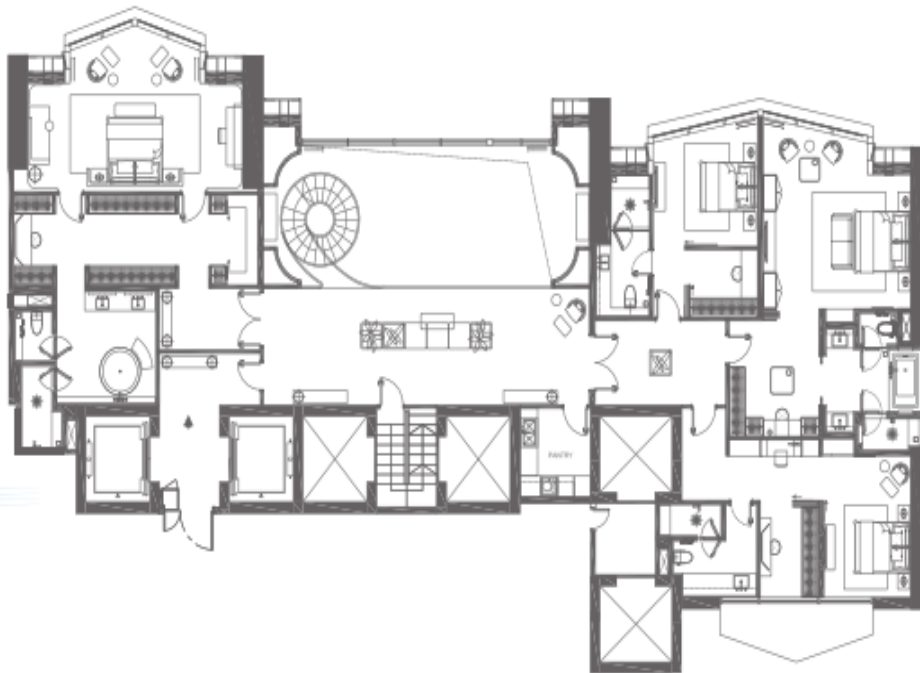

## HERITAGE PENTHOUSE SUITES

Floor 51<sup>st</sup> - 52<sup>nd</sup> 707.28 sq.m.

LOWER

## HERITAGE PENTHOUSE SUITES

Floor 51<sup>st</sup> - 52<sup>nd</sup> 707.28 sq.m.

UPPER