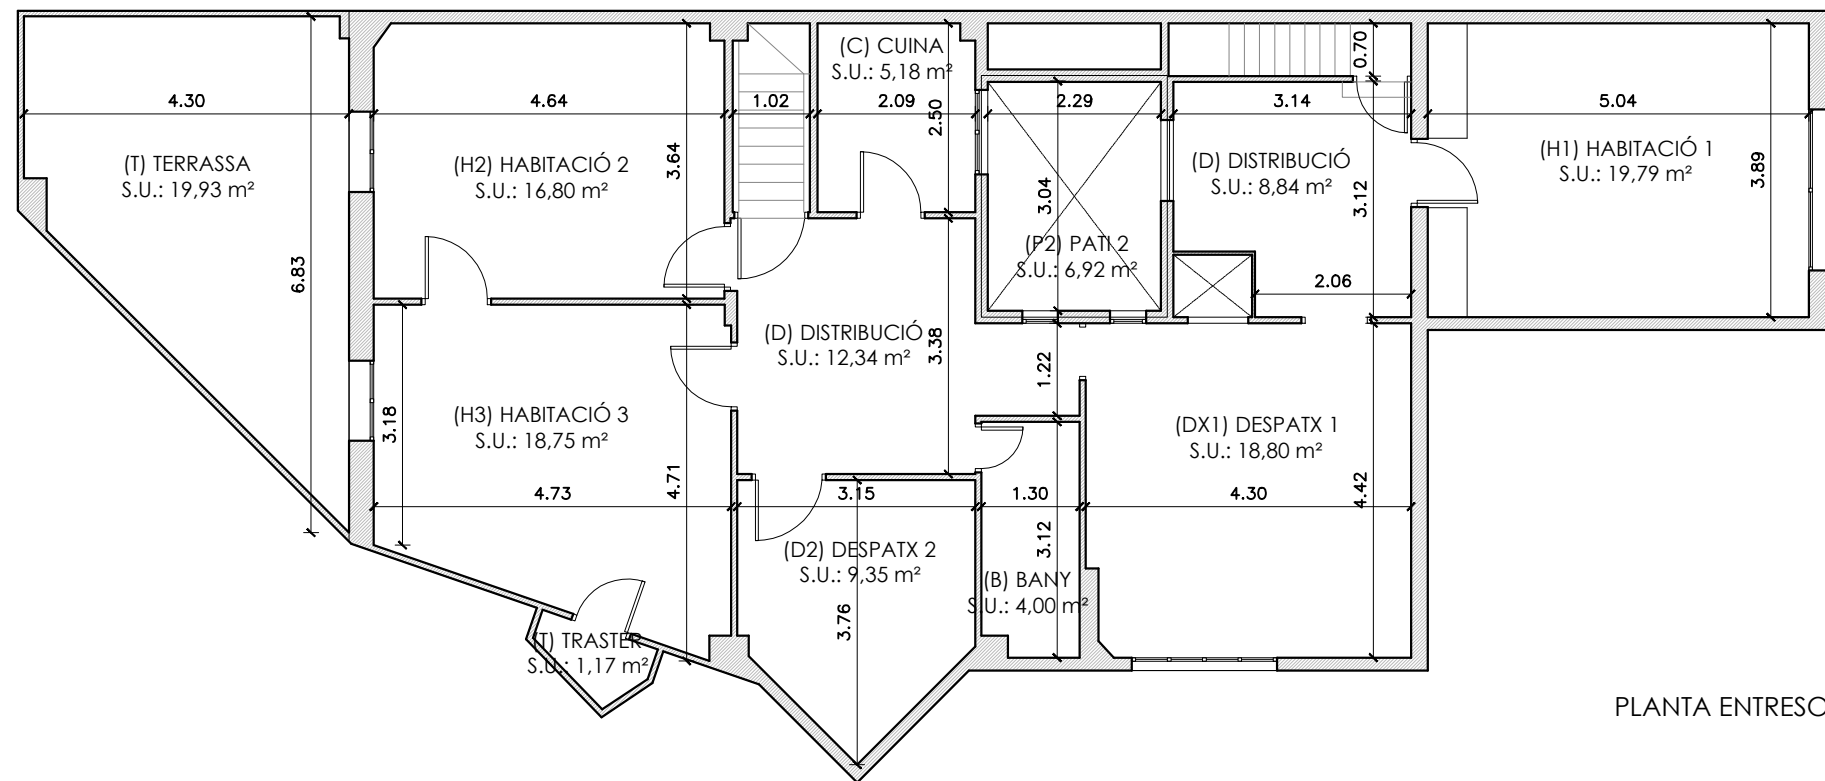

PLANTA BAIXA

RESUM SUPERFÍCIES

Superfície construïda	71,73 m²
Superfície útil interior	61,55 m ²

PLANTA ENTRESOL

RESUM SUPERFÍCIES

Superfície construïda	139,23 m²
Superfície útil interior	115,02 m ²

Espais exteriors	26,85 m²
- Pati 2	6,92 m ²
- Terrassa	19,93 m ²

Superfície construïda TOTAL	166,08 m²
------------------------------------	-----------------------------