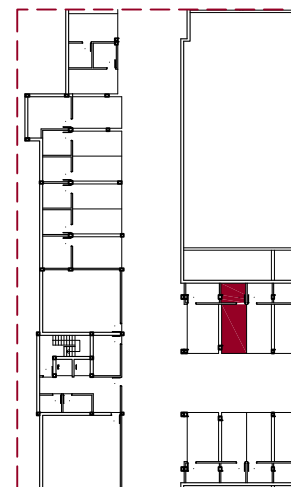

RESIDENCIAL " LAS HIGUERICAS - BY DULY" BLOQUE 1

Duly

INVESTMENT
www.dulyinvestment.com

SUPERFICIE VIVIENDA ————— 70,00 m²
SUPERFICIE TERRAZA ————— 49,32 m²

VIVIENDA 1013
PLANTA BAJA

0 0,5 1 2 3
ESCALA GRÁFICA