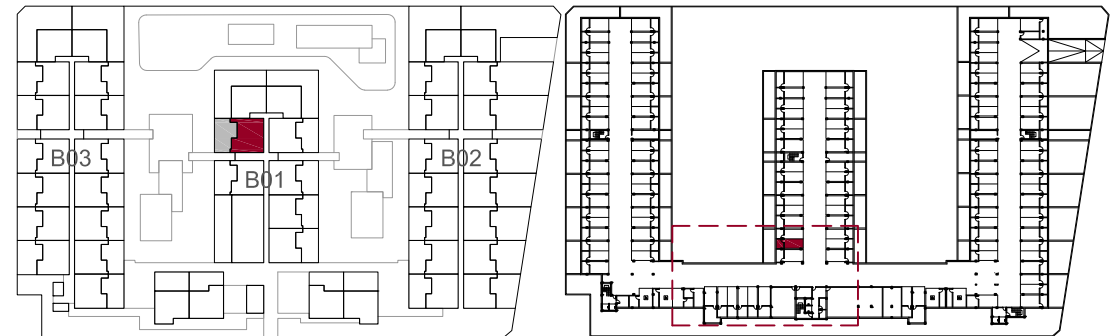

RESIDENCIAL " LAS HIGUERICAS - BY DULY" BLOQUE 1

Duly

INVESTMENT
www.dulyinvestment.com

SUPERFICIE VIVIENDA ————— 70,00 m²
SUPERFICIE TERRAZA ————— 49,32 m²

VIVIENDA 1013
PLANTA BAJA

0 0,5 1 2 3
ESCALA GRÁFICA