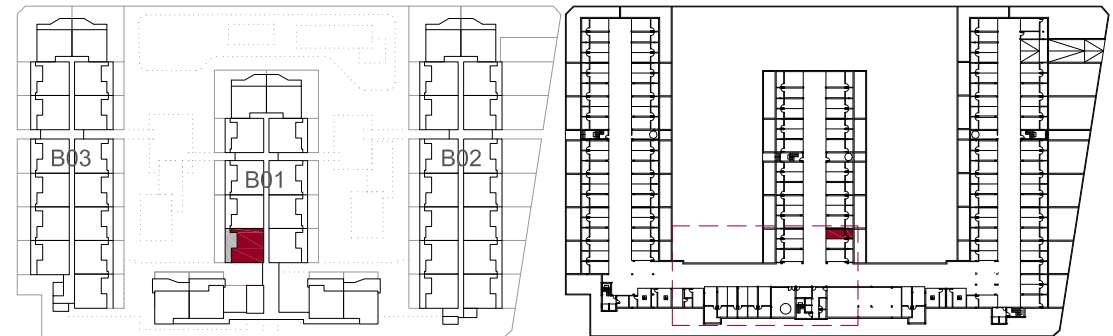

RESIDENCIAL " LAS HIGUERICAS - BY DULY" BLOQUE 1

Duly
INVESTMENT
www.dulyinvestment.com

SUPERFICIE VIVIENDA _____ 68,52 m²
 SUPERFICIE TERRAZA _____ 23,20 m²

VIVIENDA 1110
 PLANTA PRIMERA

0 0,5 1 2 3
 ESCALA GRÁFICA