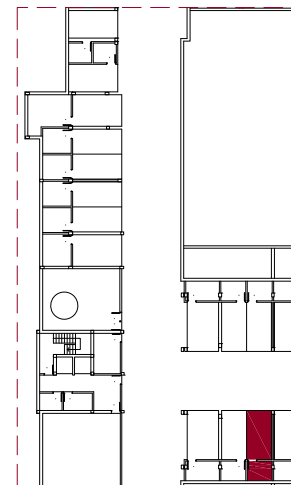

RESIDENCIAL " LAS HIGUERICAS - BY DULY" BLOQUE 1

Duly
INVESTMENT
www.dulyinvestment.com

SUPERFICIE VIVIENDA _____ 68,52 m²
 SUPERFICIE TERRAZA _____ 23,20 m²

VIVIENDA 1110
 PLANTA PRIMERA

0 0,5 1 2 3
 ESCALA GRÁFICA