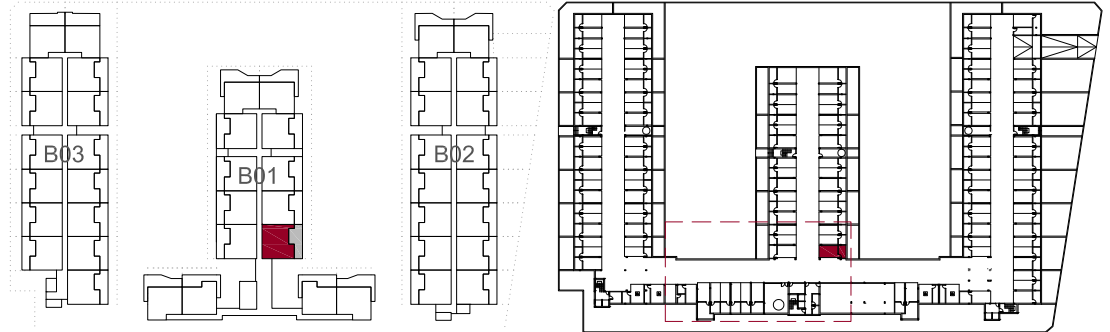

# RESIDENCIAL " LAS HIGUERICAS - BY DULY" BLOQUE 1

**Duly**  
**INVESTMENT**  
[www.dulyinvestment.com](http://www.dulyinvestment.com)

SUPERFICIE VIVIENDA	68,52 m <sup>2</sup>
SUPERFICIE TERRAZA	23,05 m <sup>2</sup>
SUPERFICIE SOLARIUM	80,19 m <sup>2</sup>

VIVIENDA 1205  
 PLANTA 2-ÁTICO

\* Without Contract Value/ Sin Valor Contractual