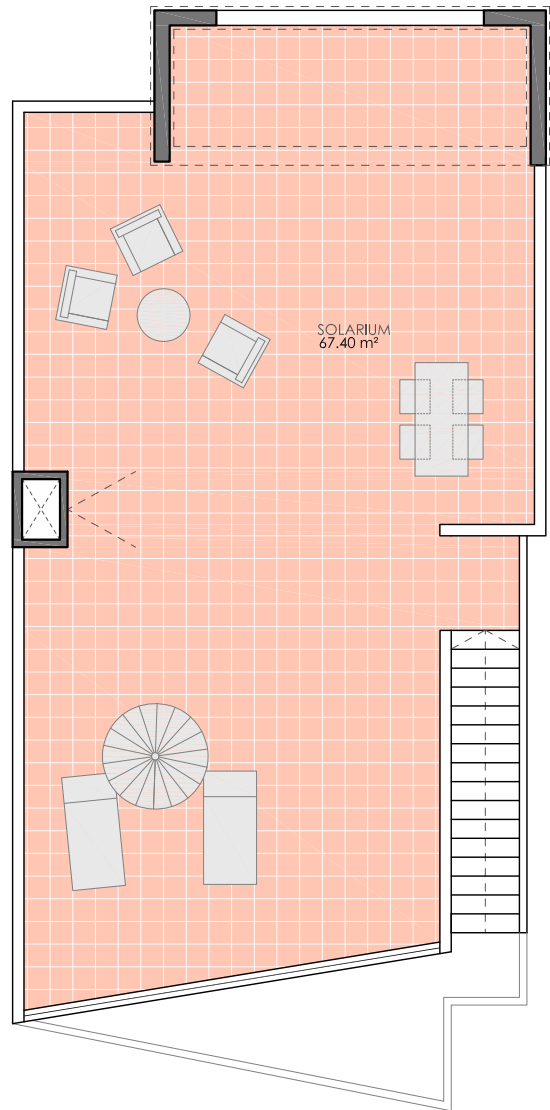

**BLOQUE 1**

**Vivienda 1-D**

SUPERFICIES INTERIOR

Salón-comedor-cocina	25.62 m <sup>2</sup>
Dormitorio 1	9.85 m <sup>2</sup>
Dormitorio 2	9.48 m <sup>2</sup>
Dormitorio 3	8.46 m <sup>2</sup>
Baño 1	4.05 m <sup>2</sup>
Baño 2	3.40 m <sup>2</sup>
Distribuidor	2.92 m <sup>2</sup>

SUPERFICIES EXTERIORES

Porche	8.70 m <sup>2</sup>
Terraza	11.70 m <sup>2</sup>
Solarium	67.40 m <sup>2</sup>

SUPERFICIES CONSTRUIDAS

75.02 m<sup>2</sup>