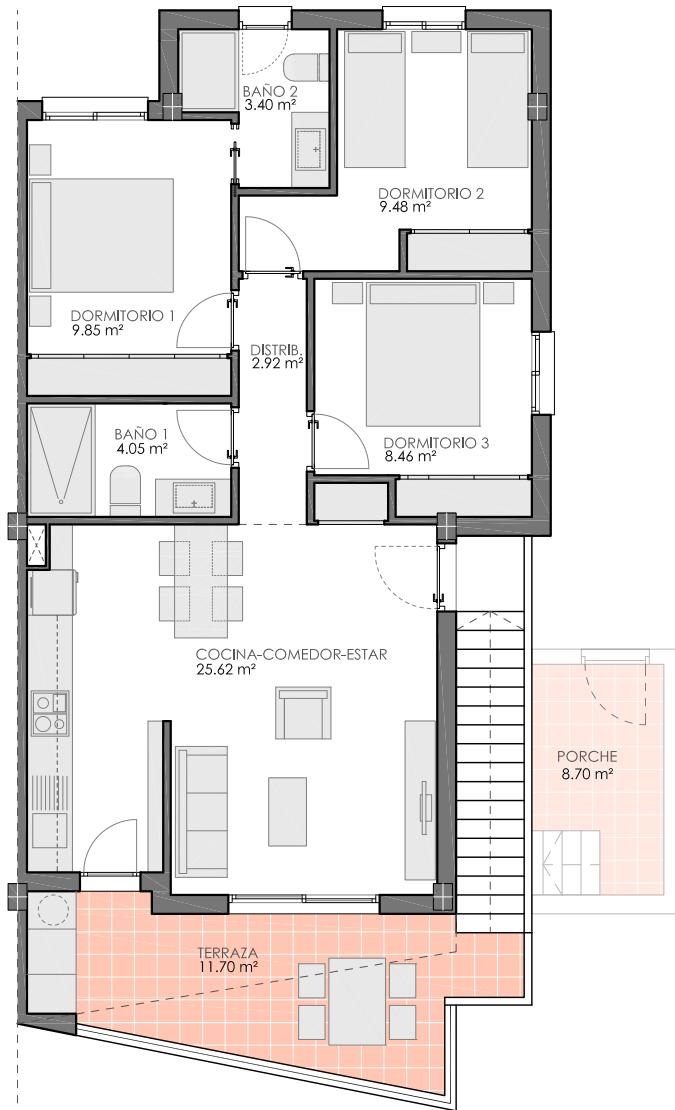

**BLOQUE 1**

**Vivienda 1-D**

SUPERFICIES INTERIOR

Salón-comedor-cocina	25.62 m <sup>2</sup>
Dormitorio 1	9.85 m <sup>2</sup>
Dormitorio 2	9.48 m <sup>2</sup>
Dormitorio 3	8.46 m <sup>2</sup>
Baño 1	4.05 m <sup>2</sup>
Baño 2	3.40 m <sup>2</sup>
Distribuidor	2.92 m <sup>2</sup>

SUPERFICIES EXTERIORES

Porche	8.70 m <sup>2</sup>
Terraza	11.70 m <sup>2</sup>
Solarium	67.40 m <sup>2</sup>

SUPERFICIES CONSTRUIDAS

75.02 m<sup>2</sup>