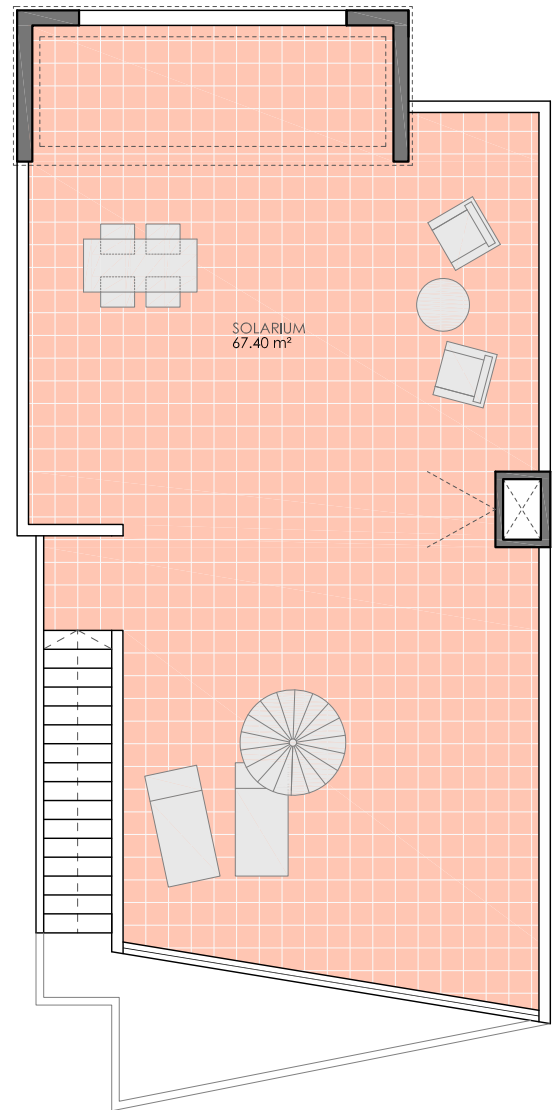

BLOQUE 1

Vivienda 1-C

SUPERFICIES INTERIOR

Salón-comedor-cocina	25.62 m ²
Dormitorio 1	9.85 m ²
Dormitorio 2	9.48 m ²
Dormitorio 3	8.46 m ²
Baño 1	4.05 m ²
Baño 2	3.40 m ²
Distribuidor	2.92 m ²

SUPERFICIES EXTERIORES

Porche	10.30 m ²
Terraza	11.70 m ²
Solarium	67.40 m ²

SUPERFICIES CONSTRUIDAS

75.02 m²