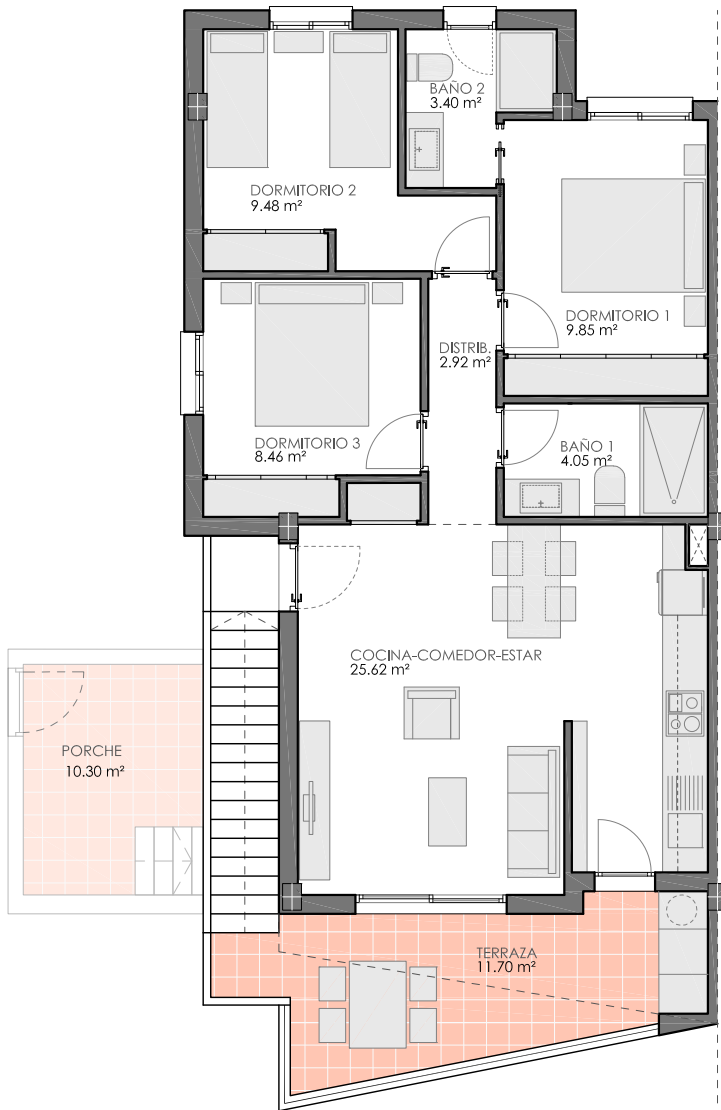

BLOQUE 1

Vivienda 1-C

SUPERFICIES INTERIOR

Salón-comedor-cocina	25.62 m ²
Dormitorio 1	9.85 m ²
Dormitorio 2	9.48 m ²
Dormitorio 3	8.46 m ²
Baño 1	4.05 m ²
Baño 2	3.40 m ²
Distribuidor	2.92 m ²

SUPERFICIES EXTERIORES

Porche	10.30 m ²
Terraza	11.70 m ²
Solarium	67.40 m ²

SUPERFICIES CONSTRUIDAS

75.02 m²