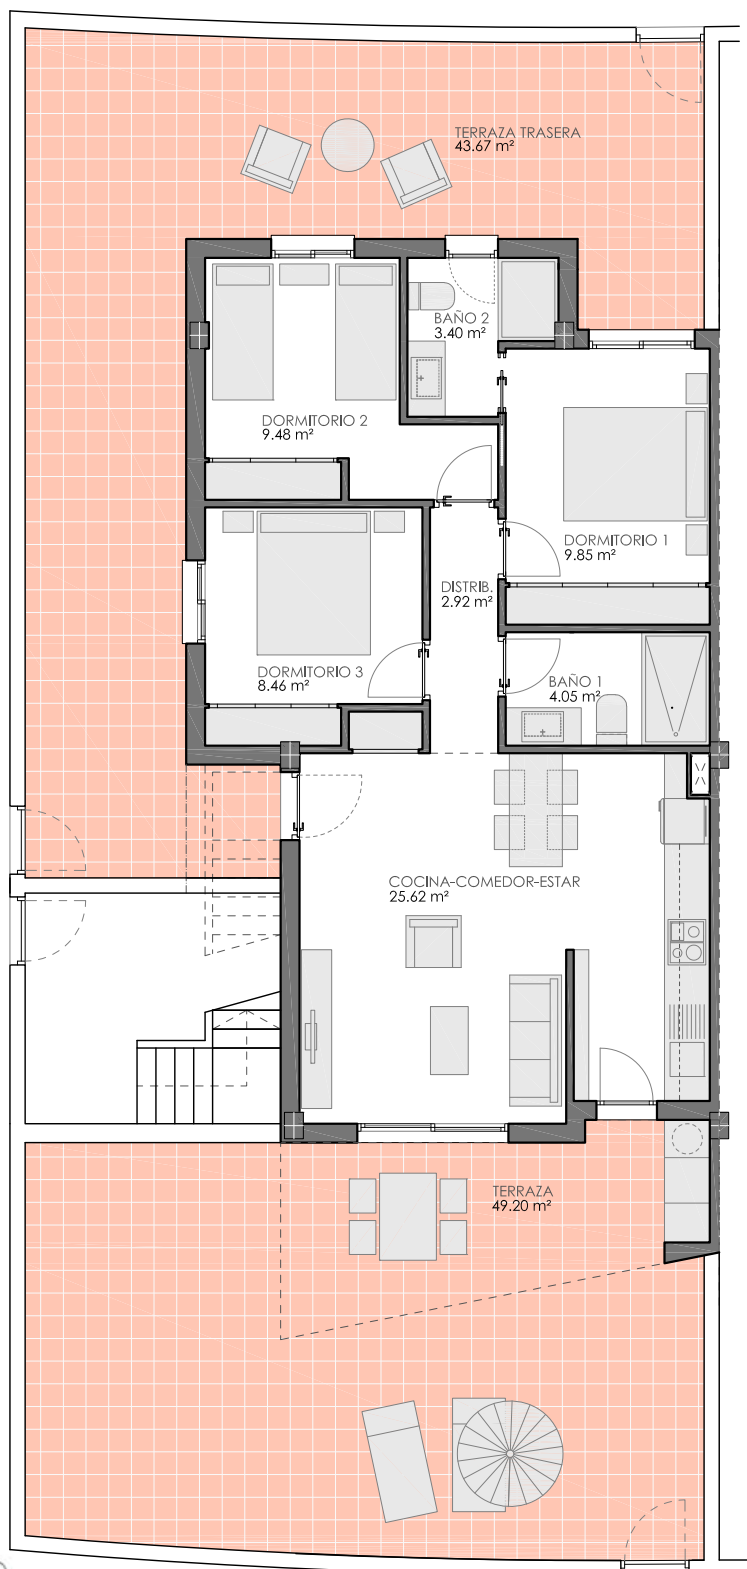

BLOQUE 1

Vivienda 1-A

SUPERFICIES EXTERIORES

Terraza delantera	49.20 m ²
Terraza trasera	43.67 m ²

SUPERFICIES INTERIOR

Salón-comedor-cocina	25.62 m ²
Dormitorio 1	9.85 m ²
Dormitorio 2	9.48 m ²
Dormitorio 3	8.46 m ²
Baño 1	4.05 m ²
Baño 2	3.40 m ²
Distribuidor	2.92 m ²

SUPERFICIES CONSTRUIDAS

75.00 m²