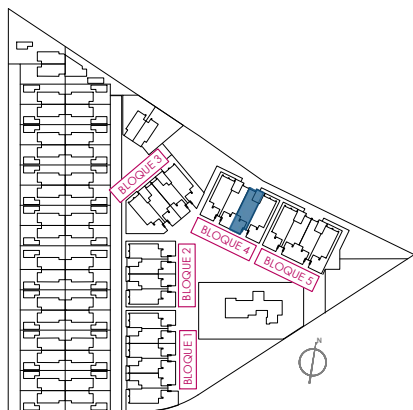

AREA beach VII "la Serena"

EXCLUSIVE HOMES - PERSONALIZED ATTENTION

Vivienda 18

Superficie (m²)

Terraza..... 12,00

Vivienda*..... 70,50

Solarium..... 68,00

Total 150.50

Sup. construida*

2 dormitorios

2 baños

BLOQUE 4

24	21	18	15
23	20	17	14
22	19	16	13

Planta segunda

Planta solárium

El contenido de planos tiene valor meramente informativo y no vinculante.