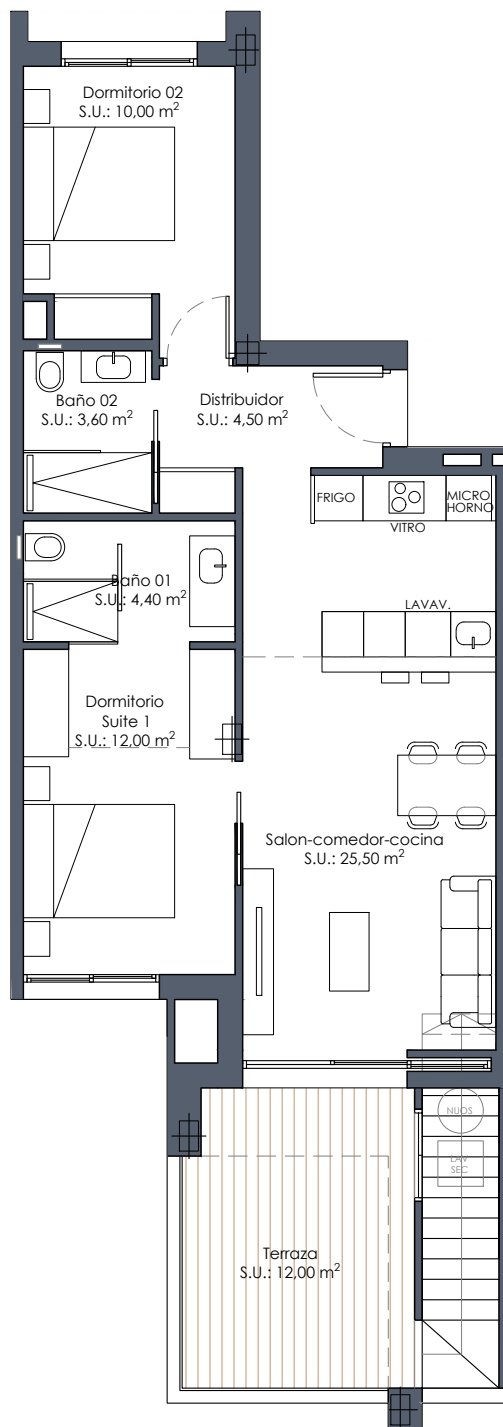

AREA beach VII "la Serena"

EXCLUSIVE HOMES - PERSONALIZED ATTENTION

Vivienda 18

Superficie (m²)

Terraza..... 12,00

Vivienda*..... 70,50

Solarium..... 68,00

Total 150.50

Sup. construida*

2 dormitorios

2 baños

BLOQUE 4

24	21	18	15
23	20	17	14
22	19	16	13

Planta segunda

Planta solárium

El contenido de planos tiene valor meramente informativo y no vinculante.