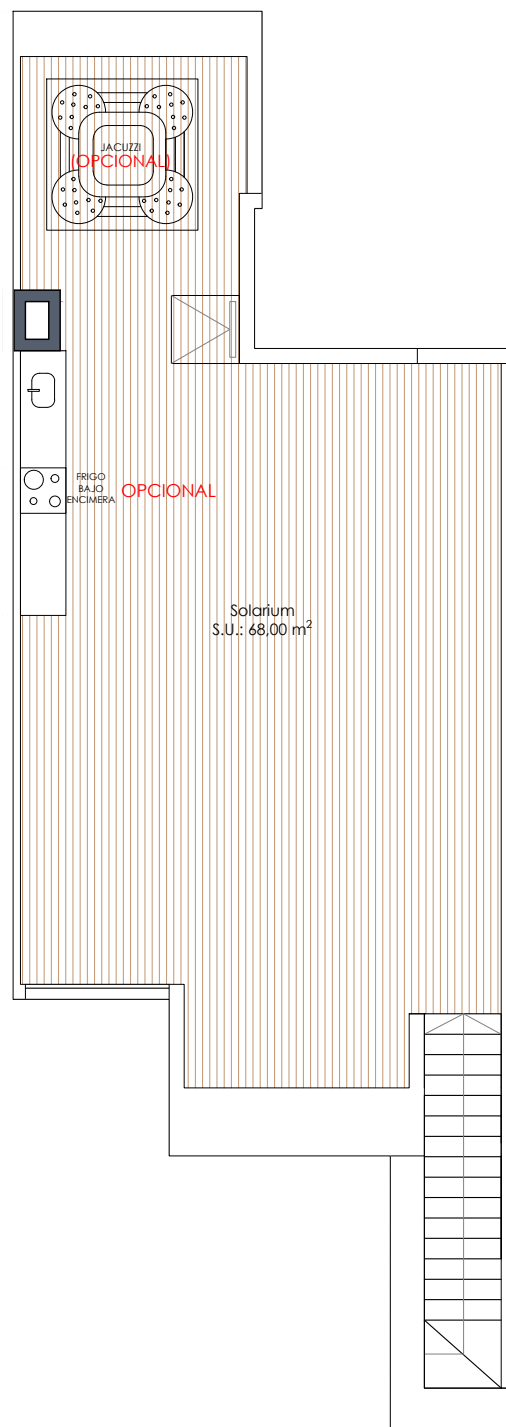

AREA beach VII "la Serena"

EXCLUSIVE HOMES - PERSONALIZED ATTENTION

Vivienda 18

Superficie (m²)

Terraza..... 12,00

Vivienda*..... 70,50

Solarium..... 68,00

Total 150.50

Sup. construida*

2 dormitorios

2 baños

BLOQUE 4

24	21	18	15
23	20	17	14
22	19	16	13

Planta segunda

Planta solárium

El contenido de planos tiene valor meramente informativo y no vinculante.