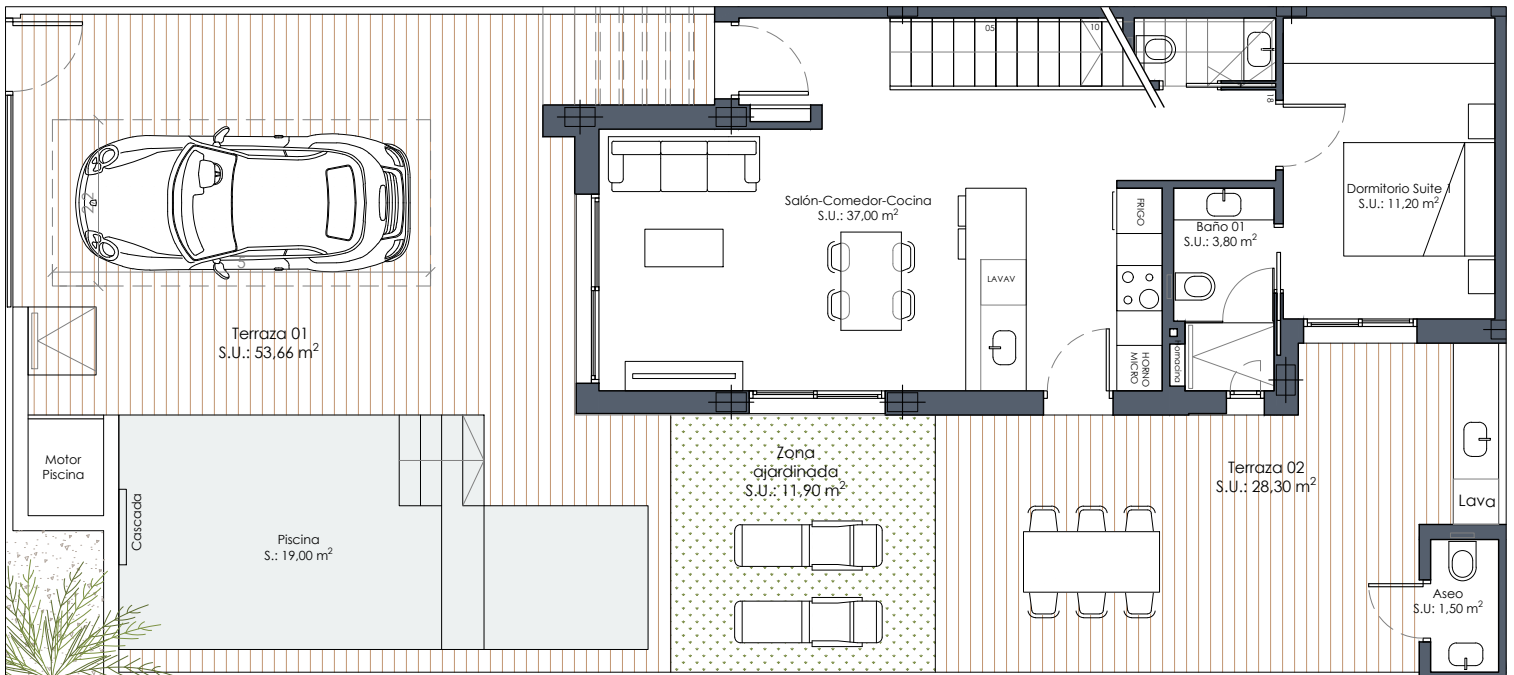

AREA beach VI "la Serena"

EXCLUSIVE HOMES - PERSONALIZED ATTENTION

Vivienda 11

Superficie (m²)

Vivienda*	99,00
Terraza P1.....	17,70
Solarium.....	29,30
Total vivienda	146,00
Jardín.....	11,90
Terrazas.....	84,76
Piscina.....	19,00
Ocupación vivienda....	61,00
Total E.P.	176,66

Planta solarium

Sup. construida*
3 dormitorios
2 baños

Planta primera

Planta baja

El contenido de planos tiene valor meramente informativo y no vinculante.

areapromotora.com

Dirección
Calle el Cantaueso, 3 Local 9 - Oasis Center
03140 - Guardamar del Segura, Alicante.