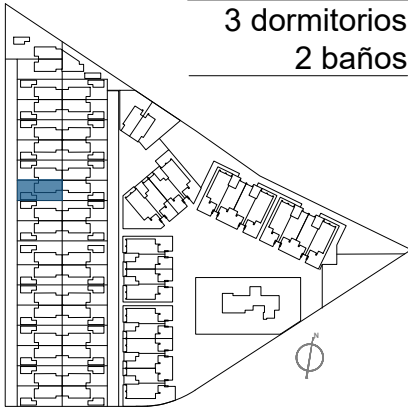

AREA beach VI "la Serena"

EXCLUSIVE HOMES - PERSONALIZED ATTENTION

Vivienda 11

Superficie (m²)

Vivienda*	99,00
Terraza P1.....	17,70
Solarium.....	29,30
Total vivienda	146,00
Jardín.....	11,90
Terrazas.....	84,76
Piscina.....	19,00
Ocupación vivienda....	61,00
Total E.P.	176,66

Planta solarium

Sup. construida*
3 dormitorios
2 baños

Planta primera

Planta baja

El contenido de planos tiene valor meramente informativo y no vinculante.

areapromotora.com

Dirección
Calle el Cantaueso, 3 Local 9 - Oasis Center
03140 - Guardamar del Segura, Alicante.