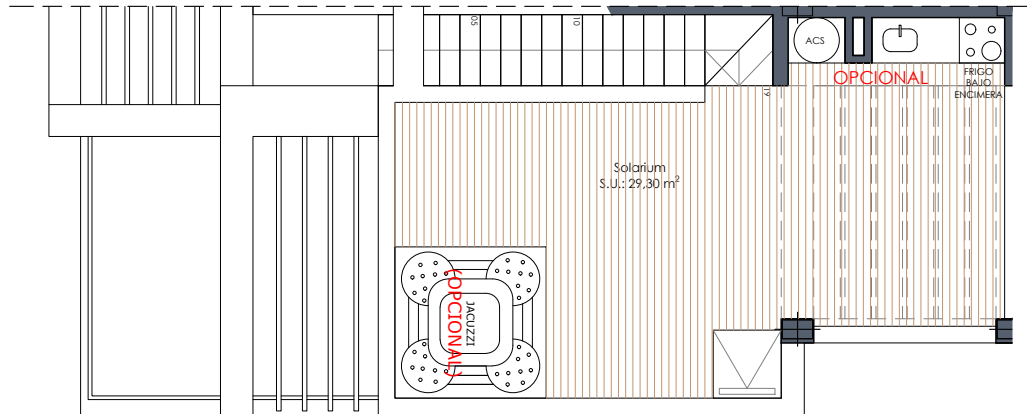

AREA beach VI "la Serena"

EXCLUSIVE HOMES - PERSONALIZED ATTENTION

Vivienda 11

Superficie (m²)

Vivienda*	99,00
Terraza P1.....	17,70
Solarium.....	29,30
Total vivienda	146,00
Jardín.....	11,90
Terrazas.....	84,76
Piscina.....	19,00
Ocupación vivienda....	61,00
Total E.P.	176,66

Planta solarium

Sup. construida*
3 dormitorios
2 baños

Planta primera

Planta baja

El contenido de planos tiene valor meramente informativo y no vinculante.

areapromotora.com

Dirección
Calle el Cantaueso, 3 Local 9 - Oasis Center
03140 - Guardamar del Segura, Alicante.