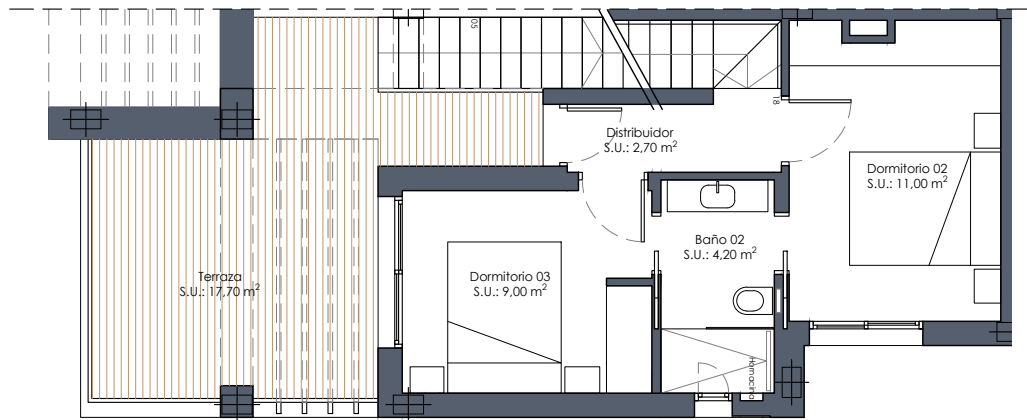

AREA beach VI "la Serena"

EXCLUSIVE HOMES - PERSONALIZED ATTENTION

Vivienda 11

Superficie (m²)

Vivienda*	99,00
Terraza P1.....	17,70
Solarium.....	29,30
Total vivienda	146,00
Jardín.....	11,90
Terrazas.....	84,76
Piscina.....	19,00
Ocupación vivienda....	61,00
Total E.P.	176,66

Planta solarium

Sup. construida*
3 dormitorios
2 baños

Planta primera

Planta baja

El contenido de planos tiene valor meramente informativo y no vinculante.

areapromotora.com

Dirección
Calle el Cantaueso, 3 Local 9 - Oasis Center
03140 - Guardamar del Segura, Alicante.