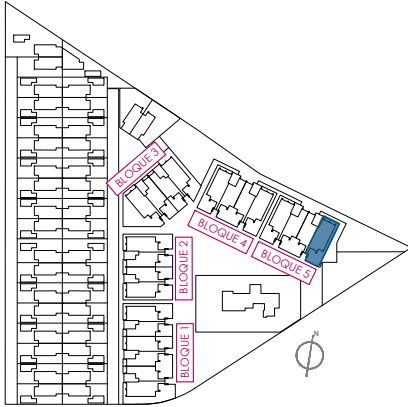

AREA beach VII "la Serena"

EXCLUSIVE HOMES - PERSONALIZED ATTENTION

Vivienda 01

Superficie (m²)

Terraza..... 48,80

Jardín..... 4,20

Vivienda*..... 85,00

Total 138.00

Sup. construida*

3 dormitorios

2 baños

BLOQUE 5

12	09	06	03	PLANTA SEGUNDA
11	08	05	02	PLANTA PRIMERA
10	07	04	01	PLANTA BAJA

Planta baja

El contenido de planos tiene valor meramente informativo y no vinculante.