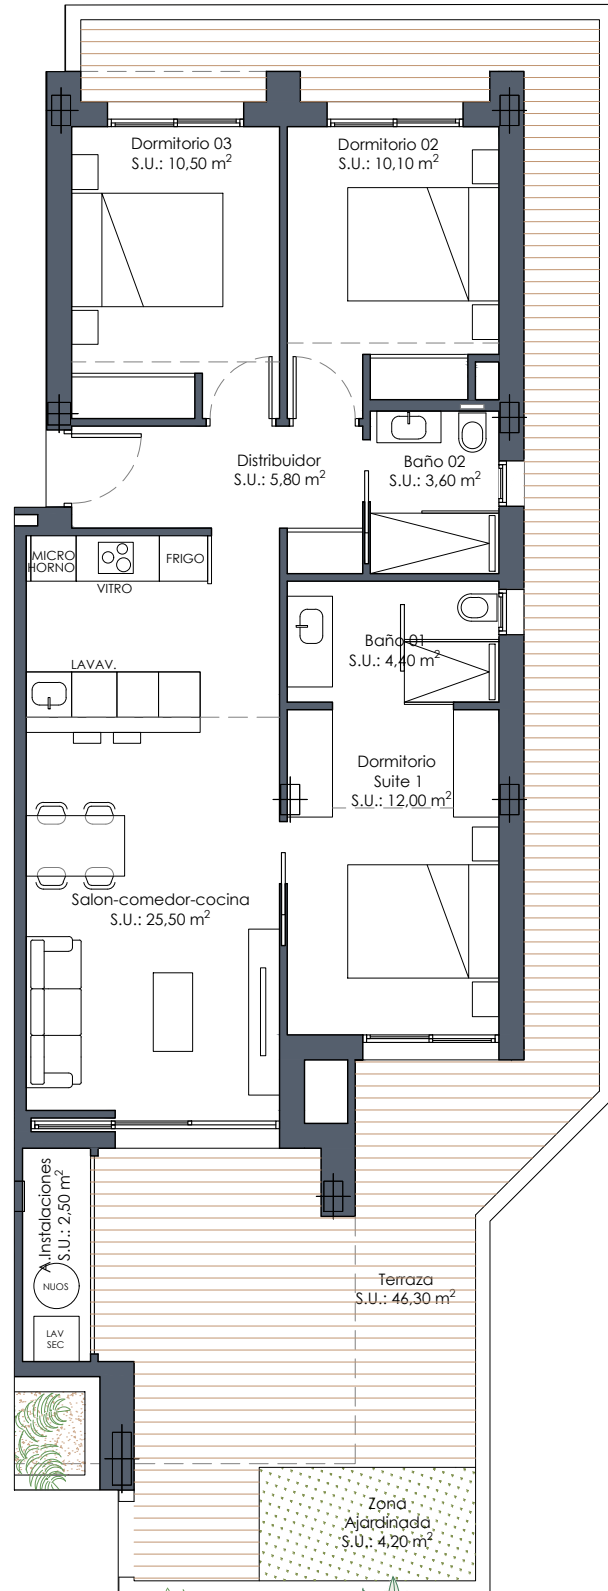

AREA beach VII "la Serena"

EXCLUSIVE HOMES - PERSONALIZED ATTENTION

Vivienda 01

Superficie (m²)

Terraza..... 48,80

Jardín..... 4,20

Vivienda*..... 85,00

Total 138.00

Sup. construida*

3 dormitorios

2 baños

BLOQUE 5

12	09	06	03	PLANTA SEGUNDA
11	08	05	02	PLANTA PRIMERA
10	07	04	01	PLANTA BAJA

Planta baja

El contenido de planos tiene valor meramente informativo y no vinculante.