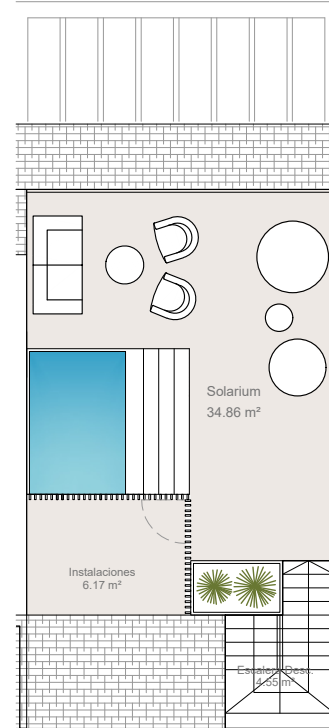

BAJA

PRIMERA

SOLARIUM

ADOSADA 08

SUPERFICIES

Total construida cerrada	126,28 m²
Construida terraza descubierta	15,13 m ²
Total construida terrazas	15,13 m²
Construida solarium descubierta	38,63 m ²
Total construida solarium descubierta	38,63 m²
Total construida	180,04 m²
Total superficie útil	105,58 m ²
Jardín	31,83 m ²
Total superficie útil Decreto 218/2005	116,14 m ²
Total superficie construida Decreto 218/2005	144,44 m ²

*Datos mínimos extraídos de la tipología representada

3

2

1