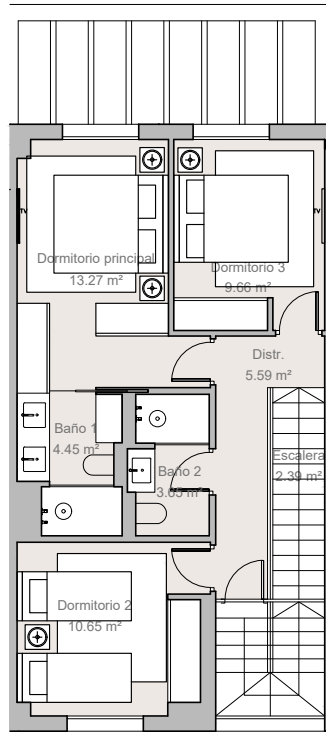

BAJA

PRIMERA

SOLARIUM

ADOSADA 08

SUPERFICIES

Total construida cerrada	126,28 m²
Construida terraza descubierta	15,13 m ²
Total construida terrazas	15,13 m²
Construida solarium descubierta	38,63 m ²
Total construida solarium descubierta	38,63 m²
Total construida	180,04 m²
Total superficie útil	105,58 m ²
Jardín	31,83 m ²
Total superficie útil Decreto 218/2005	116,14 m ²
Total superficie construida Decreto 218/2005	144,44 m ²

*Datos mínimos extraídos de la tipología representada

3

2

1