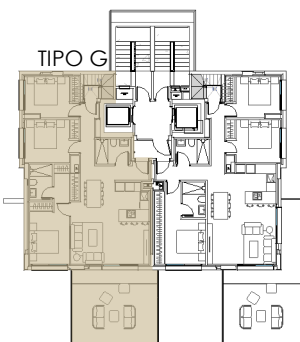

TORRE 1  
PLANTA 17º, PUERTA B

# TU CASA, TU VIDA

SUPERFICIES ÚTILES	m <sup>2</sup>			
VESTIBULO	2,53			
DISTRIBUIDOR	3,93			
SALÓN - COMEDOR - COCINA	29,28			
DORMITORIO 1	14,73			
DORMITORIO 2	9,84			
DORMITORIO 3	9,35			
BAÑO 1	3,57			
BAÑO 2	3,79			
ESCALERA SOLARIUM	3,16			
TERRAZA	27,35			
SOLARIUM	84,83			
<b>SUP. UTIL TOTAL</b> <small>VIVIENDA + TERRAZA</small>	<b>192,36</b>			
SUPERFICIES CONSTRUIDAS				
VIVIENDA	93,44			
TERRAZAS	131,97			
<b>SUP. CONSTRUIDA TOTAL</b> <small>VIVIENDA + TERRAZA + ZZCC</small>	<b>255,78</b>			
TIPO	NºDOR.	NºVIV.	PLANTA	PUERTA
VT-G	3	1	17º	B