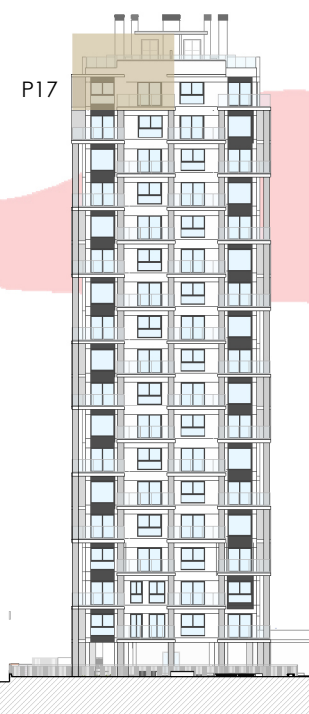

TORRE 1  
PLANTA 17º, PUERTA B

# TU CASA, TU VIDA

SUPERFICIES ÚTILES	m <sup>2</sup>			
VESTIBULO	2,53			
DISTRIBUIDOR	3,93			
SALÓN - COMEDOR - COCINA	29,28			
DORMITORIO 1	14,73			
DORMITORIO 2	9,84			
DORMITORIO 3	9,35			
BAÑO 1	3,57			
BAÑO 2	3,79			
ESCALERA SOLARIUM	3,16			
TERRAZA	27,35			
SOLARIUM	84,83			
<b>SUP. UTIL TOTAL</b> <small>VIVIENDA + TERRAZA</small>	<b>192,36</b>			
SUPERFICIES CONSTRUIDAS				
VIVIENDA	93,44			
TERRAZAS	131,97			
<b>SUP. CONSTRUIDA TOTAL</b> <small>VIVIENDA + TERRAZA + ZZCC</small>	<b>255,78</b>			
TIPO	NºDOR.	NºVIV.	PLANTA	PUERTA
VT-G	3	1	17º	B