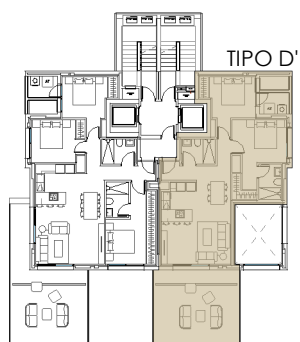

TORRE 1
PLANTA 16º, PUERTA A

TU CASA, TU VIDA

SUPERFICIES ÚTILES	m ²			
VESTIBULO	2,53			
DISTRIBUIDOR	2,14			
SALÓN - COMEDOR - COCINA	26,82			
DORMITORIO 1	13,50			
DORMITORIO 2	9,65			
BAÑO 1	3,39			
BAÑO 2	3,79			
LAVADERO	3,16			
TERRAZA	27,35			
SUP. UTIL TOTAL <small>VIVIENDA + TERRAZA</small>	92,33			
SUPERFICIES CONSTRUIDAS	107,21			
VIVIENDA	75,61			
TERRAZAS	31,60			
SUP. CONSTRUIDA TOTAL <small>VIVIENDA + TERRAZA + ZZCC</small>	133,21			
TIPO	NºDOR.	Nº VIV.	PLANTA	PUERTA
VT-D'	2	1	16º	A