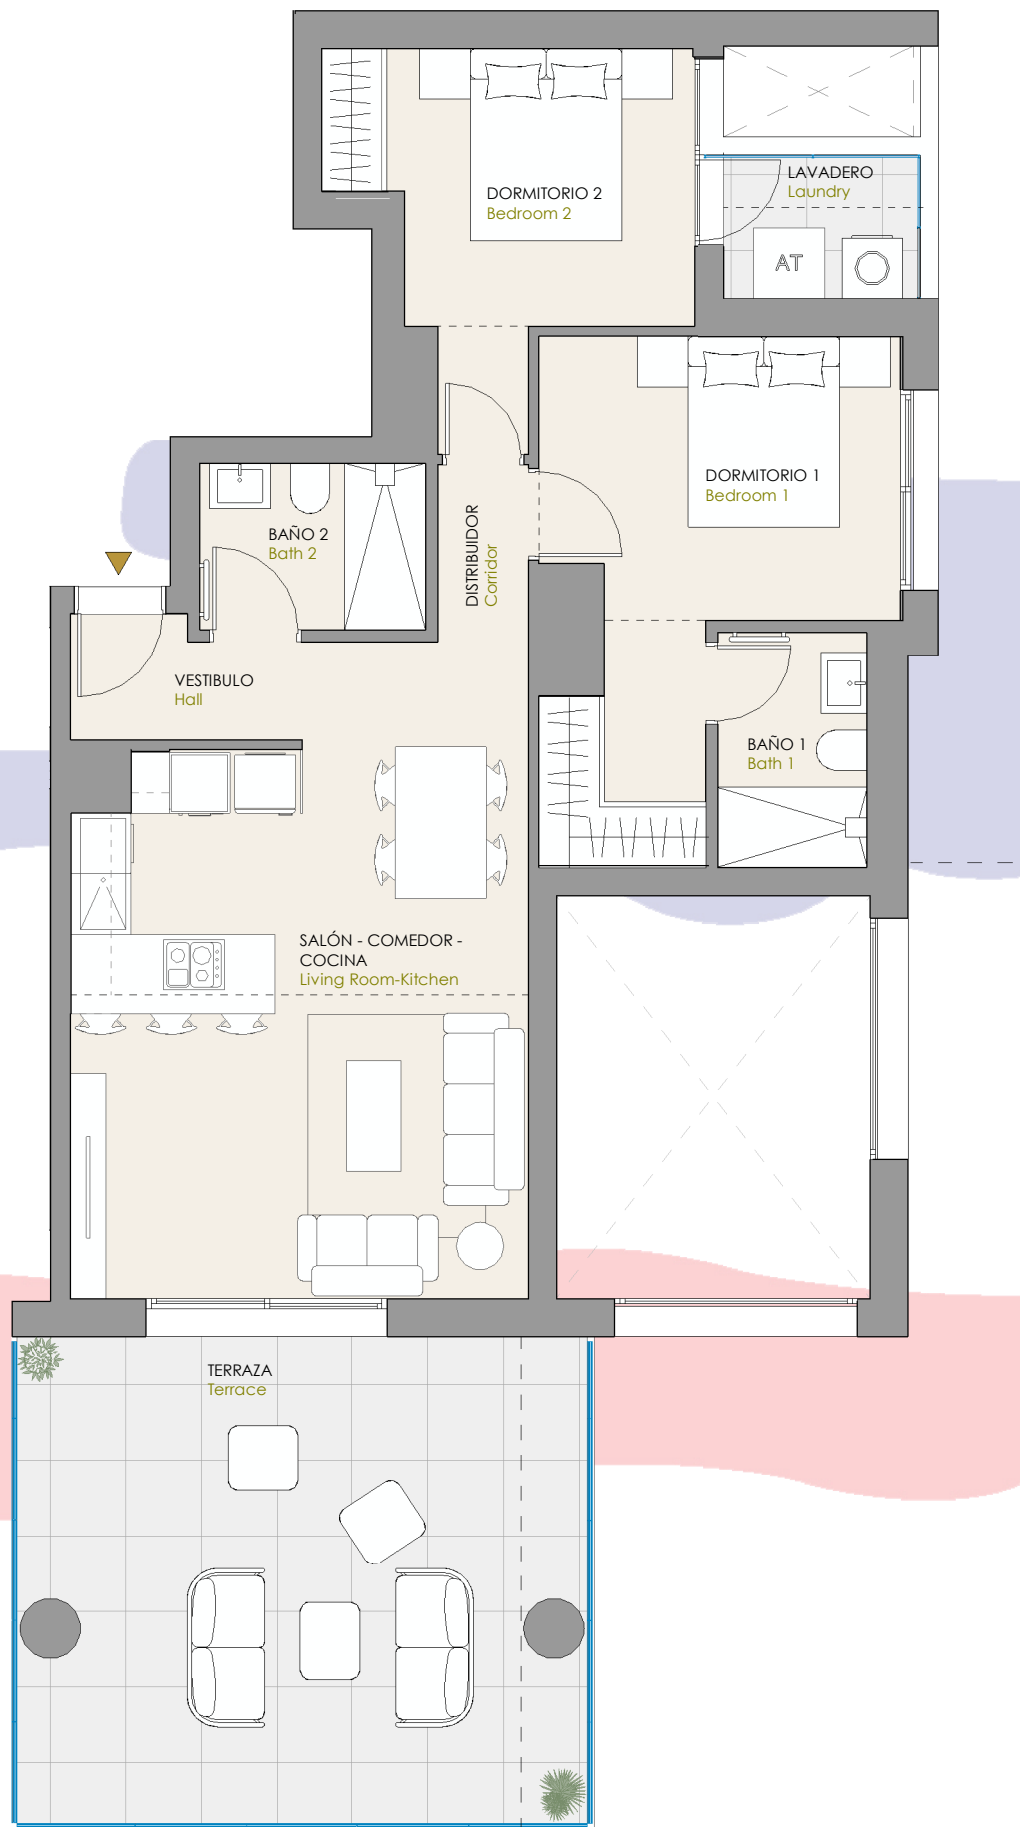

TORRE 1
PLANTA 16º, PUERTA A

TU CASA, TU VIDA

SUPERFICIES ÚTILES	m ²			
VESTIBULO	2,53			
DISTRIBUIDOR	2,14			
SALÓN - COMEDOR - COCINA	26,82			
DORMITORIO 1	13,50			
DORMITORIO 2	9,65			
BAÑO 1	3,39			
BAÑO 2	3,79			
LAVADERO	3,16			
TERRAZA	27,35			
SUP. UTIL TOTAL <small>VIVIENDA + TERRAZA</small>	92,33			
SUPERFICIES CONSTRUIDAS	107,21			
VIVIENDA	75,61			
TERRAZAS	31,60			
SUP. CONSTRUIDA TOTAL <small>VIVIENDA + TERRAZA + ZZCC</small>	133,21			
TIPO	NºDOR.	Nº VIV.	PLANTA	PUERTA
VT-D'	2	1	16º	A