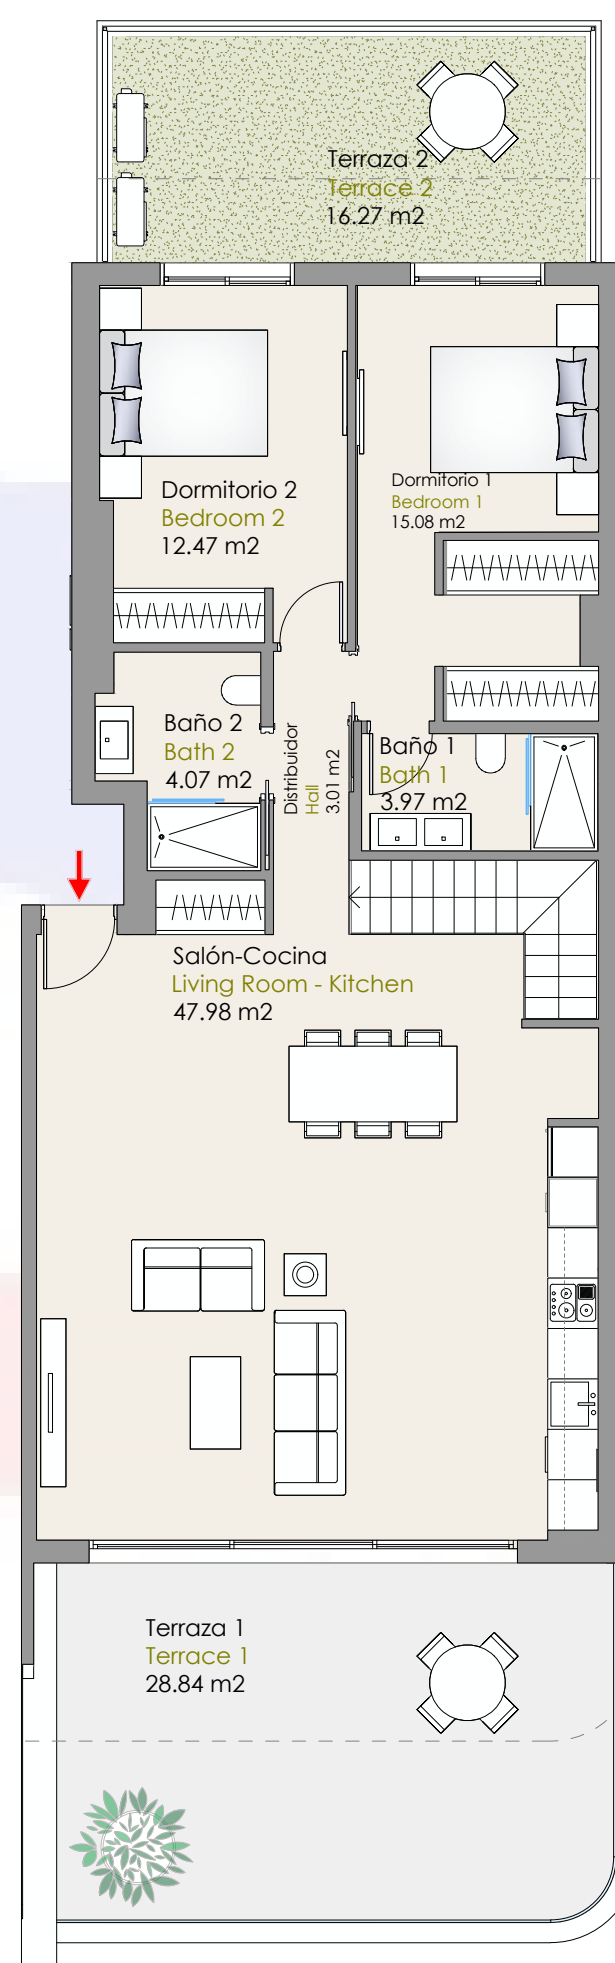

BLOQUE MEDITERRÁNEO

Planta Baja Puerta 6A

DÚPLEX CON JARDÍN
VV TIPO 1 ESQ-B

PLANTA BAJO RASANTE

PLANTA PRINCIPAL

TU CASA, TU VIDA

SUPERFICIES ÚTILES	
PLANTA PRINCIPAL	
DISTRIBUIDOR	3.01 m ²
SALON-COCINA	47.98 m ²
DORMITORIO 1	15.08 m ²
DORMITORIO 2	12.47 m ²
BAÑO 1	3.97 m ²
BAÑO 2	4.07 m ²
TERRAZA 1	28.84 m ²
TERRAZA 2	16.27 m ²
PLANTA BAJO RASANTE	
ESCALERAS	4.05 m ²
ESTANCIA	62.73 m ²
BAÑO 3	4.00 m ²
LAVADERO	5.91 m ²
JARDÍN	34.00 m ²
TOTAL SUPERFICIE ÚTIL	242.38 m²
SUPERFICIES CONST APROX. + PP. ZZCC.	
SUP. PLANTA PRINCIPAL + BAJO RASANTE + PP DE ZZCC	243.33 m ²
SUP. TERRAZAS	48.74 m ²
TOTAL VIV. + TERRAZAS + ZZCC	292.07 m²
SUP. JARDÍN	34.00 m ²