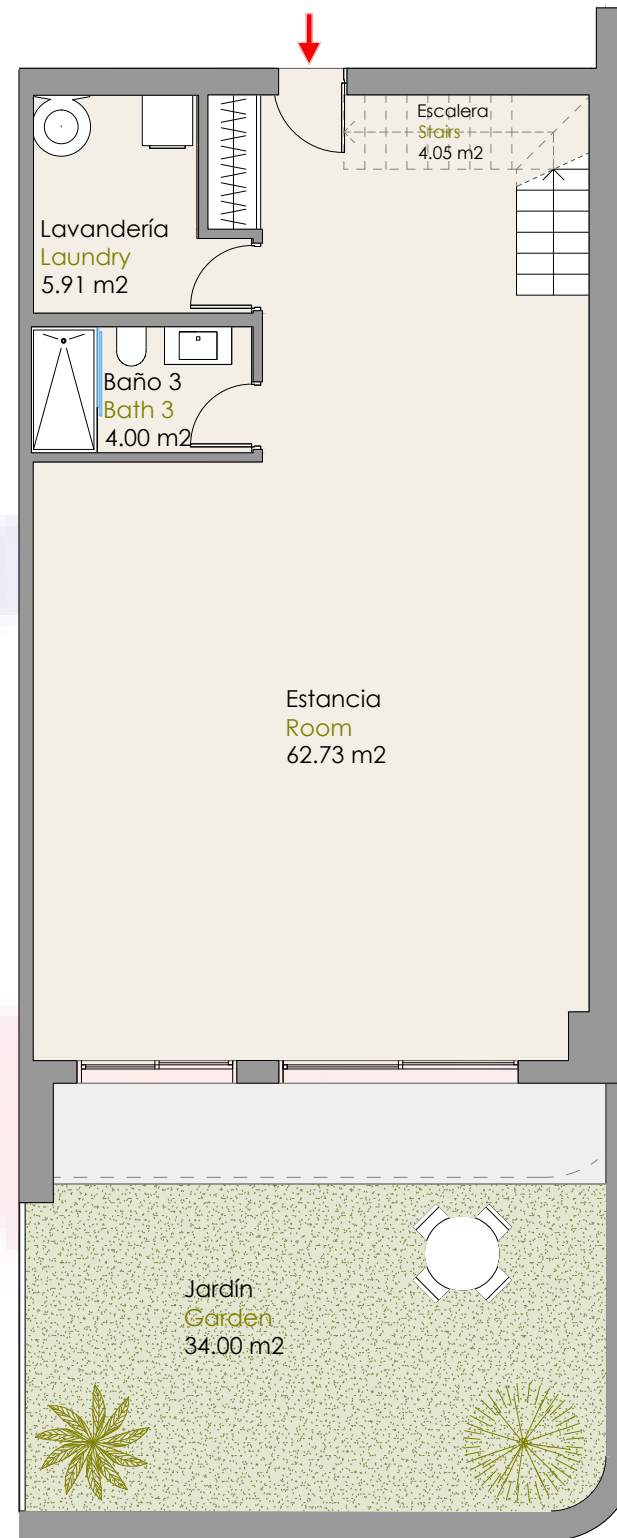

BLOQUE MEDITERRÁNEO

Planta Baja Puerta 6A

DÚPLEX CON JARDÍN
VV TIPO 1 ESQ-B

PLANTA BAJO RASANTE

PLANTA PRINCIPAL

TU CASA, TU VIDA

SUPERFICIES ÚTILES	
PLANTA PRINCIPAL	
DISTRIBUIDOR	3.01 m ²
SALON-COCINA	47.98 m ²
DORMITORIO 1	15.08 m ²
DORMITORIO 2	12.47 m ²
BAÑO 1	3.97 m ²
BAÑO 2	4.07 m ²
TERRAZA 1	28.84 m ²
TERRAZA 2	16.27 m ²
PLANTA BAJO RASANTE	
ESCALERAS	4.05 m ²
ESTANCIA	62.73 m ²
BAÑO 3	4.00 m ²
LAVADERO	5.91 m ²
JARDÍN	34.00 m ²
TOTAL SUPERFICIE ÚTIL	242.38 m²
SUPERFICIES CONST APROX. + PP. ZZCC.	
SUP. PLANTA PRINCIPAL + BAJO RASANTE + PP DE ZZCC	243.33 m ²
SUP. TERRAZAS	48.74 m ²
TOTAL VIV. + TERRAZAS + ZZCC	292.07 m²
SUP. JARDÍN	34.00 m ²