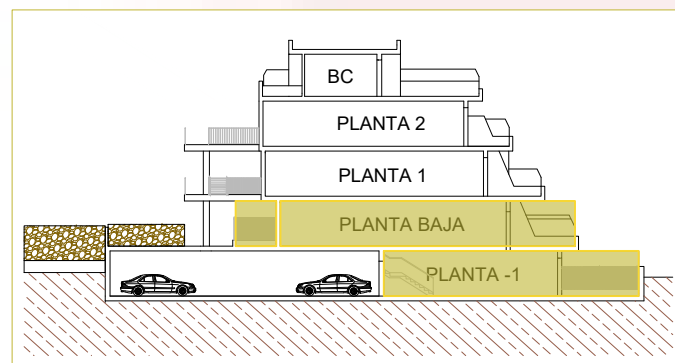

BLOQUE MEDITERRÁNEO

Planta Baja Puerta 6A

DÚPLEX CON JARDÍN
VV TIPO 1 ESQ-B

PLANTA BAJO RASANTE

PLANTA PRINCIPAL

TU CASA, TU VIDA

SUPERFICIES ÚTILES	
PLANTA PRINCIPAL	
DISTRIBUIDOR	3.01 m ²
SALON-COCINA	47.98 m ²
DORMITORIO 1	15.08 m ²
DORMITORIO 2	12.47 m ²
BAÑO 1	3.97 m ²
BAÑO 2	4.07 m ²
TERRAZA 1	28.84 m ²
TERRAZA 2	16.27 m ²
PLANTA BAJO RASANTE	
ESCALERAS	4.05 m ²
ESTANCIA	62.73 m ²
BAÑO 3	4.00 m ²
LAVADERO	5.91 m ²
JARDÍN	34.00 m ²
TOTAL SUPERFICIE ÚTIL	242.38 m²
SUPERFICIES CONST APROX. + PP. ZZCC.	
SUP. PLANTA PRINCIPAL + BAJO RASANTE + PP DE ZZCC	243.33 m ²
SUP. TERRAZAS	48.74 m ²
TOTAL VIV. + TERRAZAS + ZZCC	292.07 m²
SUP. JARDÍN	34.00 m ²