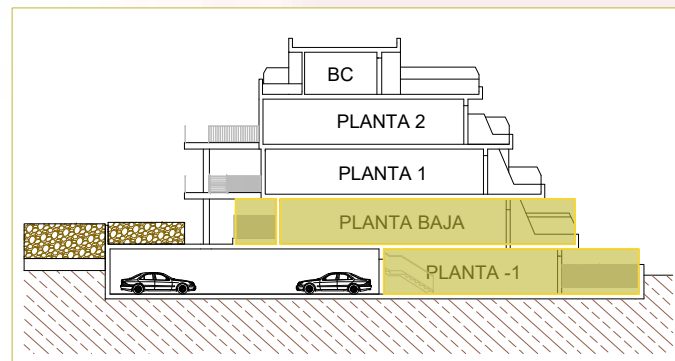

BLOQUE MEDITERRÁNEO

Planta Baja Puerta 3A

DÚPLEX CON JARDÍN
VV TIPO 1

TU CASA, TU VIDA

PLANTA BAJO RASANTE

PLANTA PRINCIPAL

SUPERFICIES ÚTILES	
PLANTA PRINCIPAL	
DISTRIBUIDOR	3.01 m ²
SALON-COCINA	47.82 m ²
DORMITORIO 1	15.08 m ²
DORMITORIO 2	12.47 m ²
BAÑO 1	3.97 m ²
BAÑO 2	4.07 m ²
TERRAZA 1	28.56 m ²
TERRAZA 2	16.55 m ²
PLANTA BAJO RASANTE	
ESCALERAS	4.05 m ²
ESTANCIA	62.73 m ²
BAÑO 3	4.00 m ²
LAVADERO	5.91 m ²
JARDÍN	34.00 m ²
TOTAL SUPERFICIE ÚTIL	242.22 m²
SUPERFICIES CONST APROX. + PP. ZZCC.	
SUP. PLANTA PRINCIPAL + BAJO RASANTE + PP DE ZZCC	236.62 m ²
SUP. TERRAZAS	48.37 m ²
TOTAL VIV. + TERRAZAS + ZZCC	284.99 m²
SUP. JARDÍN	34.00 m ²