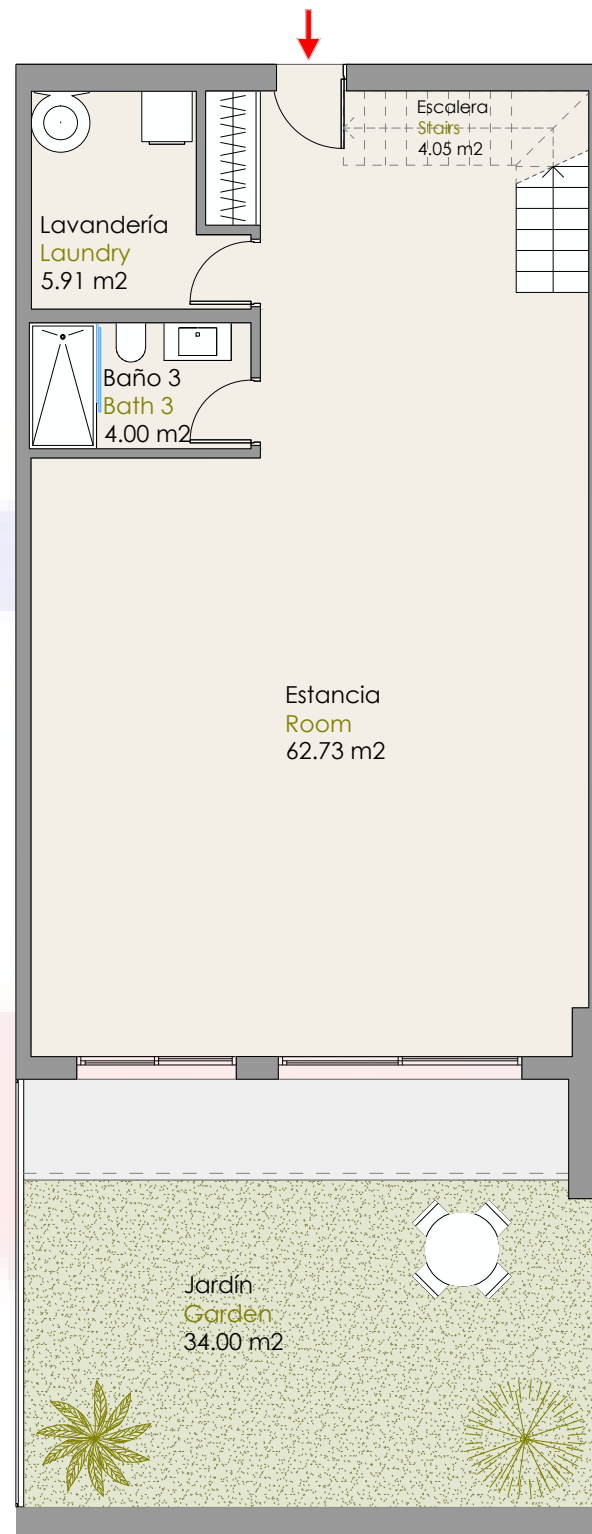

BLOQUE MEDITERRÁNEO

Planta Baja Puerta 3A

DÚPLEX CON JARDÍN
VV TIPO 1

TU CASA, TU VIDA

PLANTA BAJO RASANTE

PLANTA PRINCIPAL

SUPERFICIES ÚTILES	
PLANTA PRINCIPAL	
DISTRIBUIDOR	3.01 m ²
SALON-COCINA	47.82 m ²
DORMITORIO 1	15.08 m ²
DORMITORIO 2	12.47 m ²
BAÑO 1	3.97 m ²
BAÑO 2	4.07 m ²
TERRAZA 1	28.56 m ²
TERRAZA 2	16.55 m ²
PLANTA BAJO RASANTE	
ESCALERAS	4.05 m ²
ESTANCIA	62.73 m ²
BAÑO 3	4.00 m ²
LAVADERO	5.91 m ²
JARDÍN	34.00 m ²
TOTAL SUPERFICIE ÚTIL	242.22 m²
SUPERFICIES CONST APROX. + PP. ZZCC.	
SUP. PLANTA PRINCIPAL + BAJO RASANTE + PP DE ZZCC	236.62 m ²
SUP. TERRAZAS	48.37 m ²
TOTAL VIV. + TERRAZAS + ZZCC	284.99 m²
SUP. JARDÍN	34.00 m ²