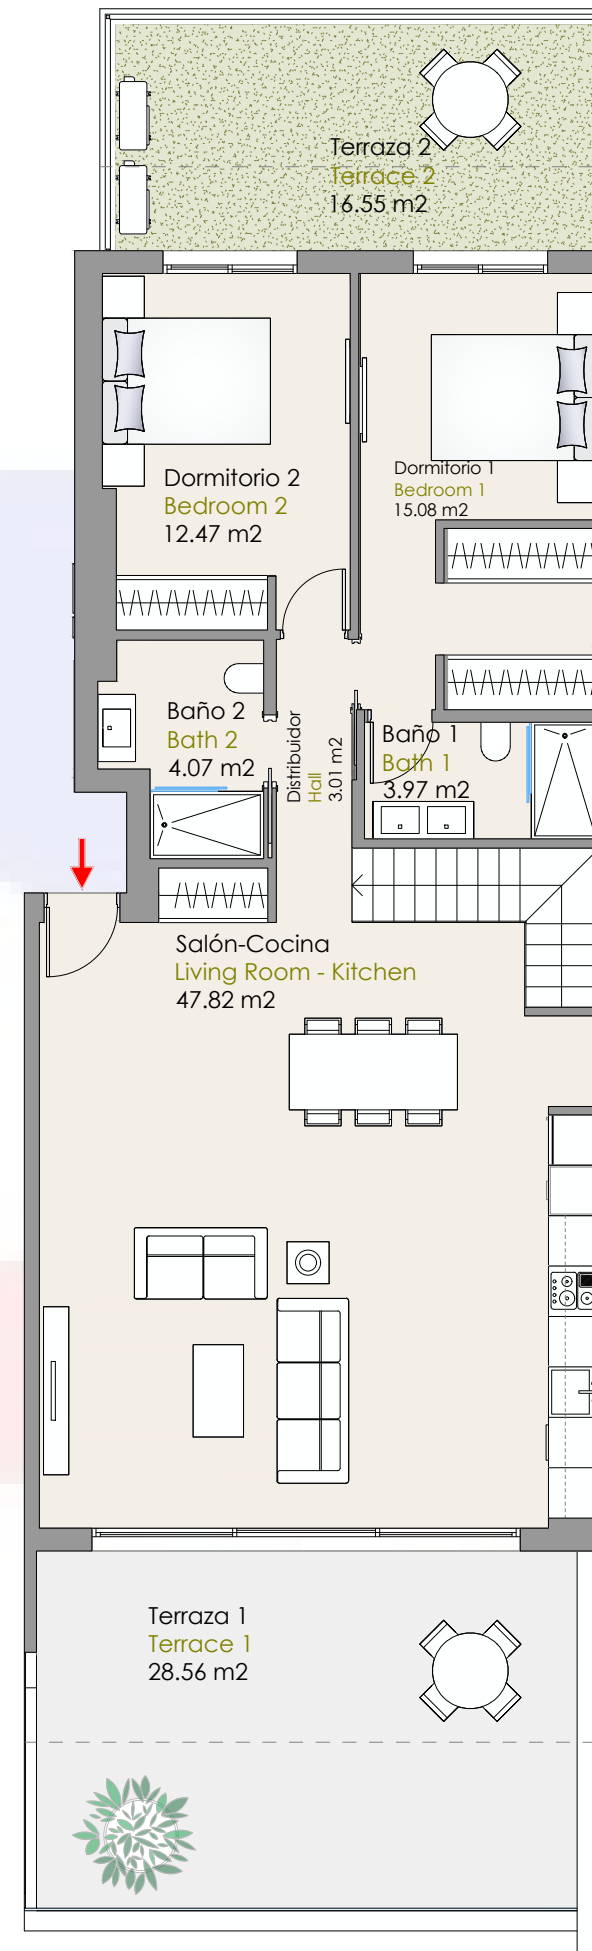

BLOQUE MEDITERRÁNEO

Planta Baja Puerta 3A

DÚPLEX CON JARDÍN
VV TIPO 1

TU CASA, TU VIDA

PLANTA BAJO RASANTE

PLANTA PRINCIPAL

SUPERFICIES ÚTILES	
PLANTA PRINCIPAL	
DISTRIBUIDOR	3.01 m ²
SALON-COCINA	47.82 m ²
DORMITORIO 1	15.08 m ²
DORMITORIO 2	12.47 m ²
BAÑO 1	3.97 m ²
BAÑO 2	4.07 m ²
TERRAZA 1	28.56 m ²
TERRAZA 2	16.55 m ²
PLANTA BAJO RASANTE	
ESCALERAS	4.05 m ²
ESTANCIA	62.73 m ²
BAÑO 3	4.00 m ²
LAVADERO	5.91 m ²
JARDÍN	34.00 m ²
TOTAL SUPERFICIE ÚTIL	242.22 m²
SUPERFICIES CONST APROX. + PP. ZZCC.	
SUP. PLANTA PRINCIPAL + BAJO RASANTE + PP DE ZZCC	236.62 m ²
SUP. TERRAZAS	48.37 m ²
TOTAL VIV. + TERRAZAS + ZZCC	284.99 m²
SUP. JARDÍN	34.00 m ²