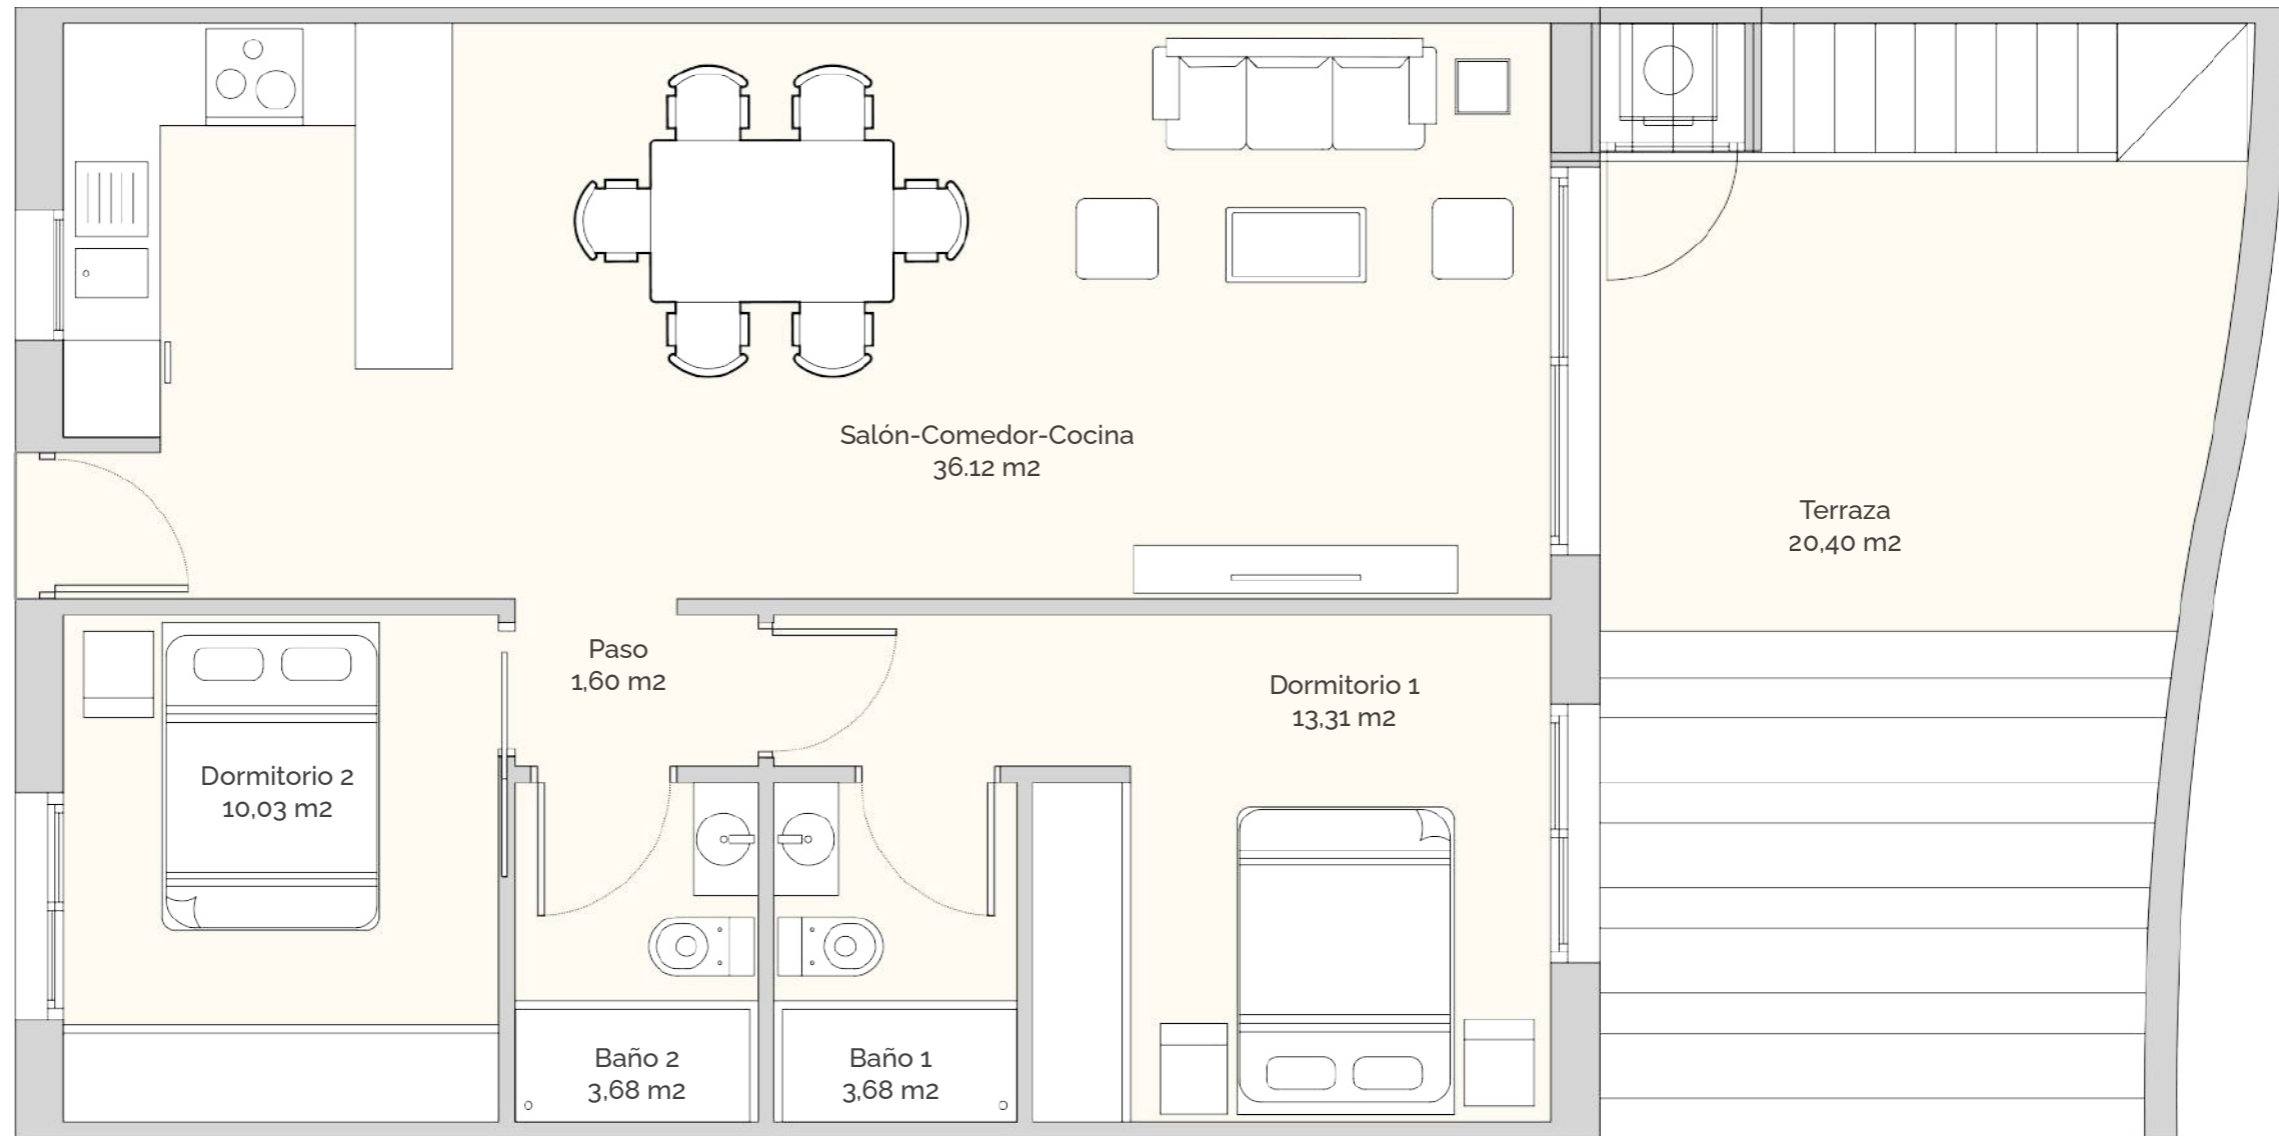

Vivienda 63	
Vivienda	68,42 m <sup>2</sup>
Terraza	15,70 m <sup>2</sup>
Solarium	68,42 m <sup>2</sup>
Total Vivienda	152,54 m <sup>2</sup>

Vivienda 63	
Vivienda	68,42 m2
Terraza	15,70 m2
Solarium	68,42 m2
Total Vivienda	152,54 m2

Vivienda 64	
Vivienda	68,42 m <sup>2</sup>
Terraza	15,70 m <sup>2</sup>
Solarium	68,42 m <sup>2</sup>
Total Vivienda	152,54 m <sup>2</sup>

Vivienda 64	
Vivienda	68,42 m2
Terraza	15,70 m2
Solarium	68,42 m2
Total Vivienda	152,54 m2

Vivienda 65	
Vivienda	68,42 m <sup>2</sup>
Terraza	15,70 m <sup>2</sup>
Solarium	68,42 m <sup>2</sup>
<b>Total Vivienda</b>	<b>152,54 m<sup>2</sup></b>

Vivienda 65	
Vivienda	68,42 m2
Terraza	15,70 m2
Solarium	68,42 m2
Total Vivienda	152,54 m2

Vivienda 66	
Vivienda	70,48 m2
Terraza	22,70 m2
Solarium	70,48 m2
<b>Total Vivienda</b>	<b>163,66 m2</b>

LAS DIMENSIONES Y LAS SUPERFICIES QUE APARECEN EN ESTE DOCUMENTO SON APROXIMADAS Y PODRÁN SER OBJETO DE MODIFICACIÓN DURANTE LA REDACCIÓN DE LOS PROYECTOS BÁSICO Y DE EJECUCIÓN