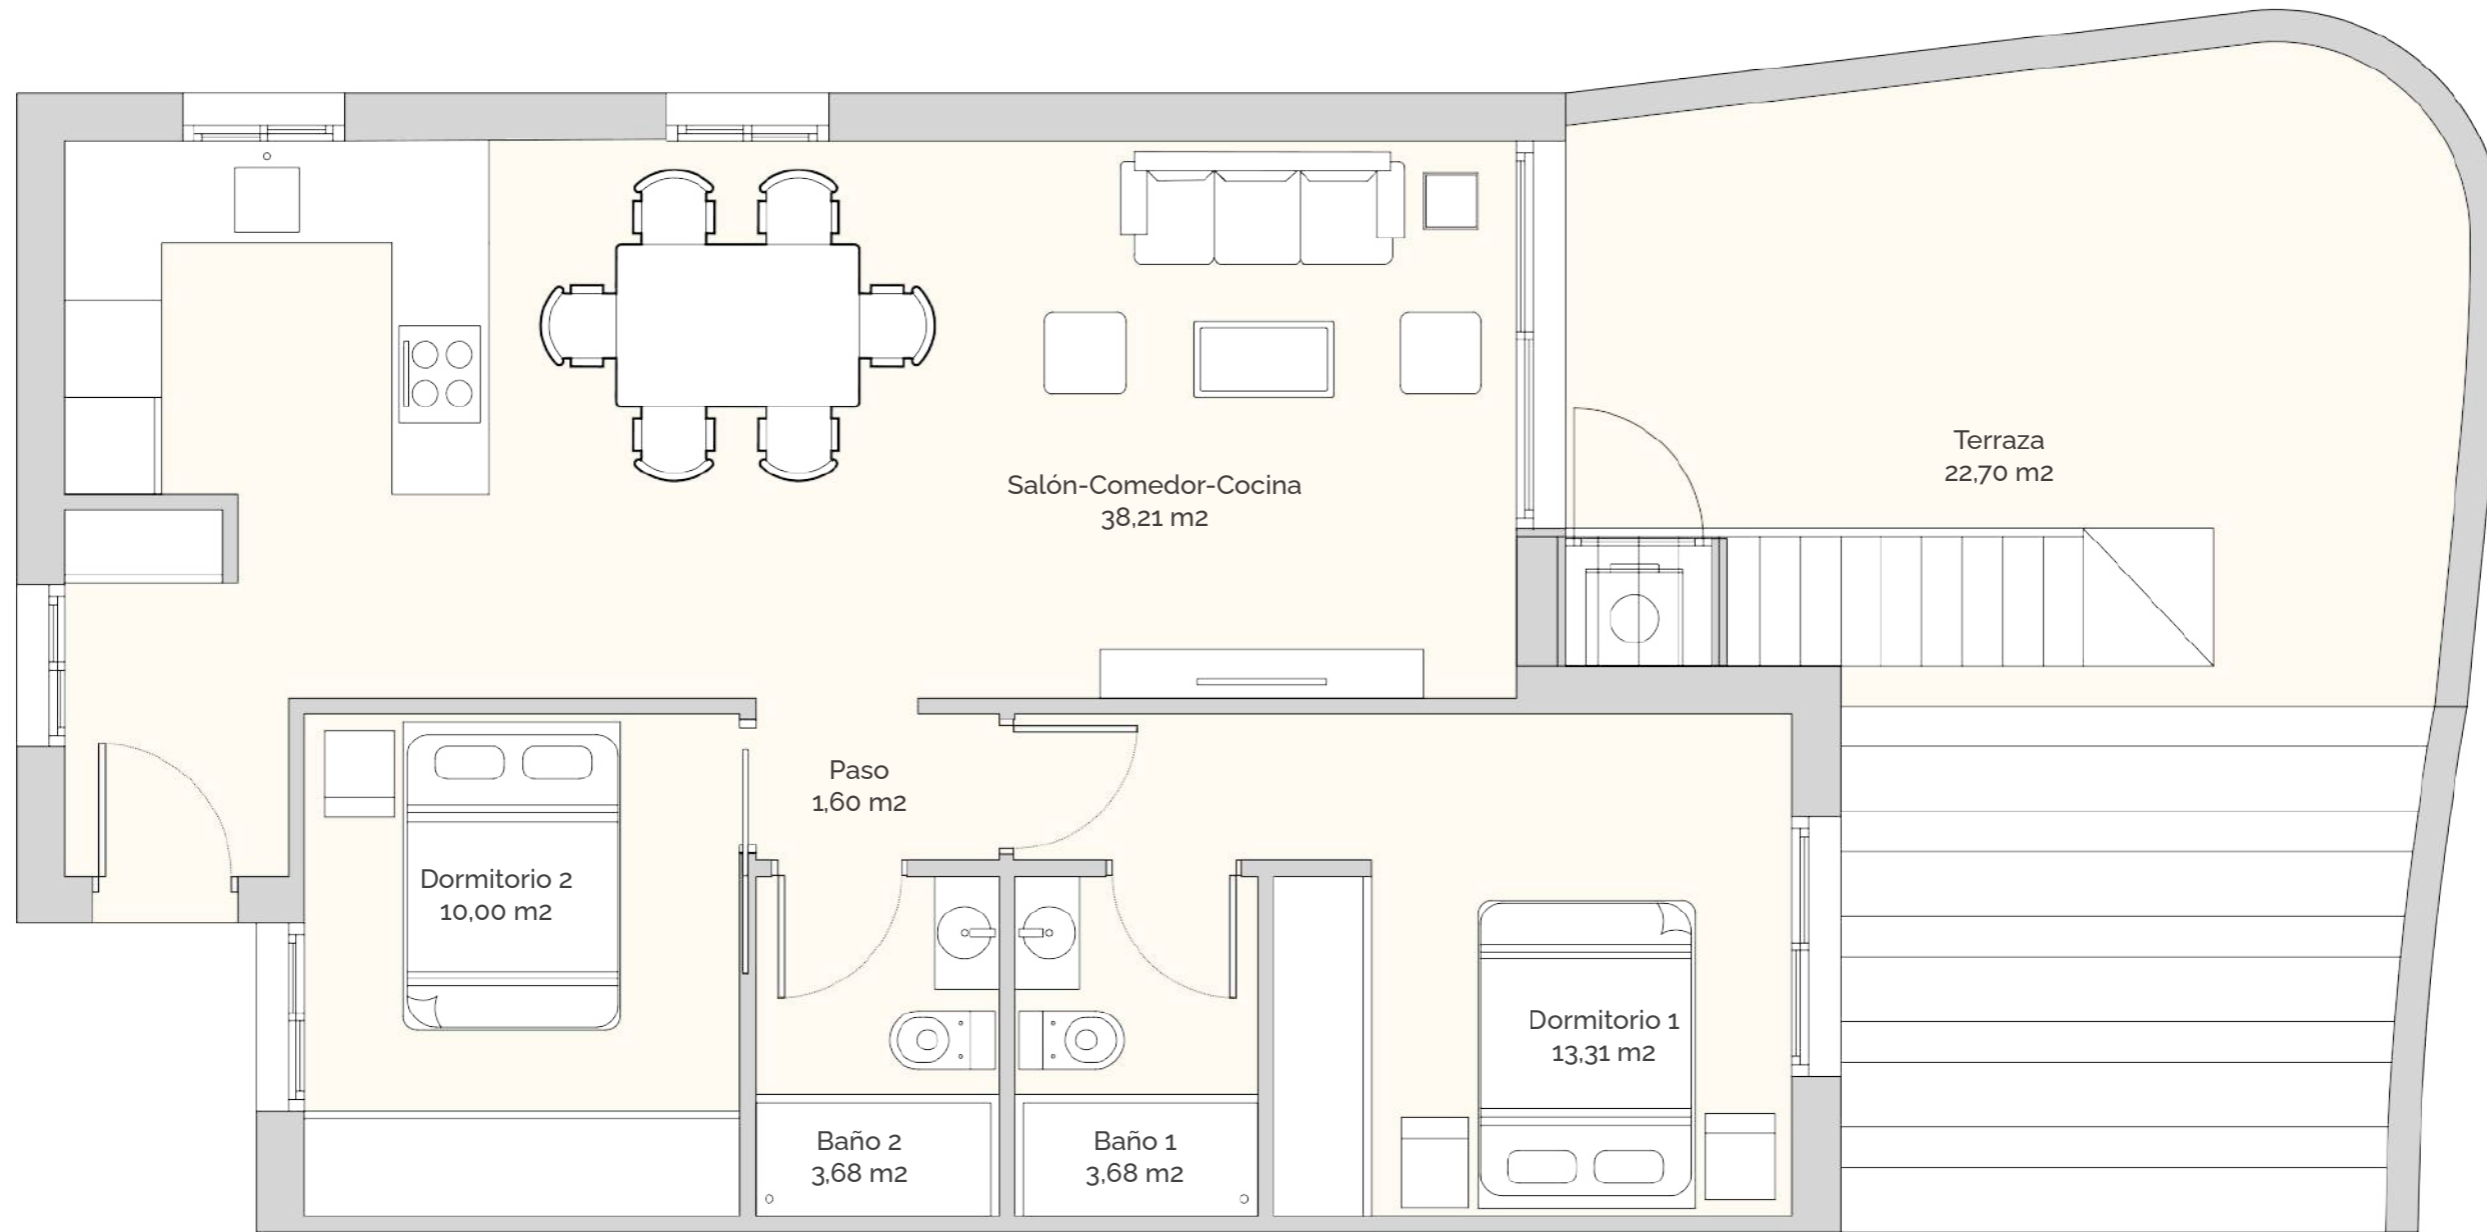

Vivienda 64	
Vivienda	68,42 m <sup>2</sup>
Terraza	15,70 m <sup>2</sup>
Solarium	68,42 m <sup>2</sup>
Total Vivienda	152,54 m <sup>2</sup>

Vivienda 64	
Vivienda	68,42 m2
Terraza	15,70 m2
Solarium	68,42 m2
Total Vivienda	152,54 m2

Vivienda 65	
Vivienda	68,42 m <sup>2</sup>
Terraza	15,70 m <sup>2</sup>
Solarium	68,42 m <sup>2</sup>
<b>Total Vivienda</b>	<b>152,54 m<sup>2</sup></b>

Vivienda 65	
Vivienda	68,42 m2
Terraza	15,70 m2
Solarium	68,42 m2
Total Vivienda	152,54 m2

Vivienda 66	
Vivienda	70,48 m2
Terraza	22,70 m2
Solarium	70,48 m2
<b>Total Vivienda</b>	<b>163,66 m2</b>

LAS DIMENSIONES Y LAS SUPERFICIES QUE APARECEN EN ESTE DOCUMENTO SON APROXIMADAS Y PODRÁN SER OBJETO DE MODIFICACIÓN DURANTE LA REDACCIÓN DE LOS PROYECTOS BÁSICO Y DE EJECUCIÓN

Vivienda 66	
Vivienda	70,48 m2
Terraza	22,70 m2
Solarium	70,48 m2
Total Vivienda	163,66 m2

LAS DIMENSIONES Y LAS SUPERFICIES QUE APARECEN EN ESTE DOCUMENTO SON APROXIMADAS Y PODRÁN SER OBJETO DE MODIFICACIÓN DURANTE LA REDACCIÓN DE LOS PROYECTOS BÁSICO Y DE EJECUCIÓN