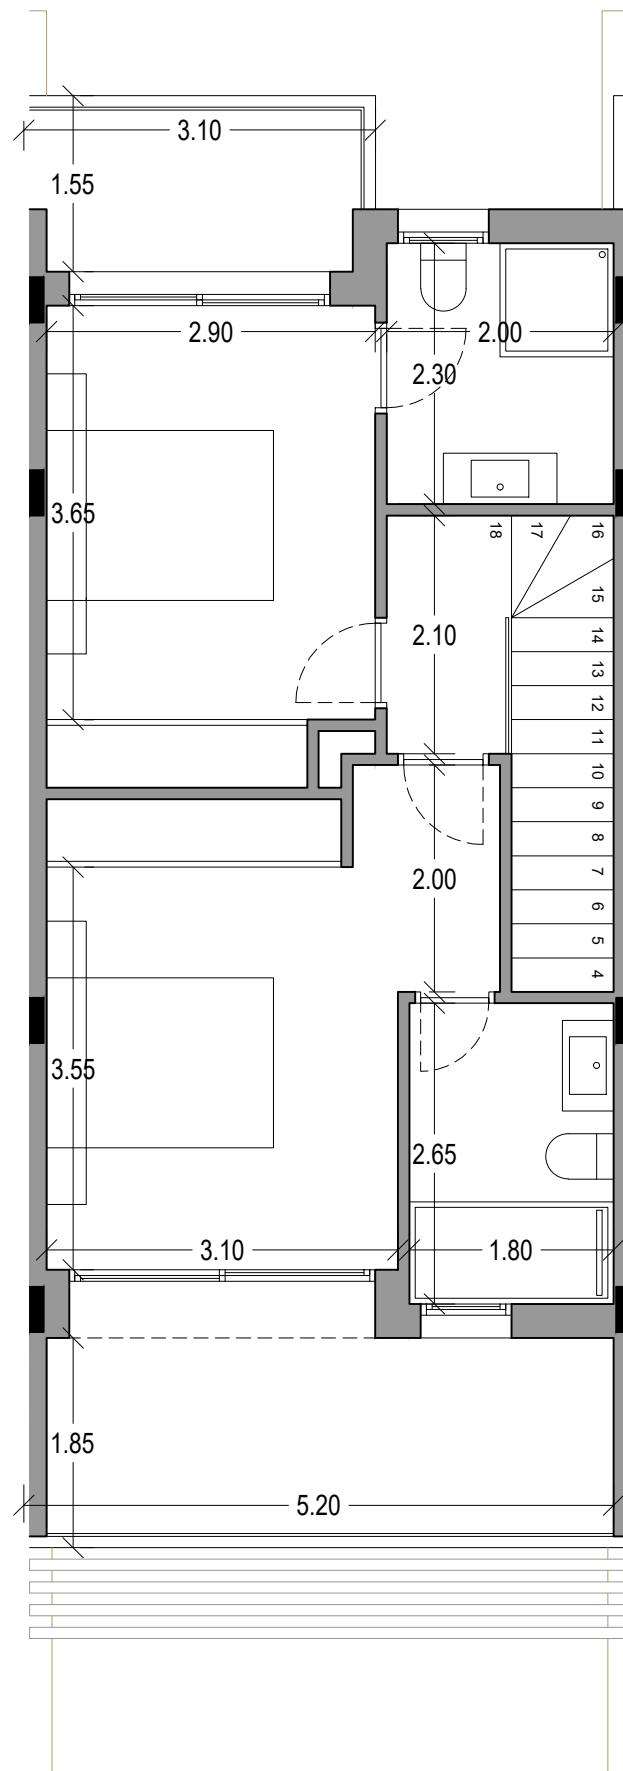

SUPERFICIES BUNGALOW 08

SUPERFICIE DE PARCELA	117.55 m ²
SUPERFICIE CONSTRUIDA VIVIENDA	106.00 m ²
SUPERFICIE PLANTA BAJA	61.15 m ²
SUPERFICIE PLANTA PRIMERA	44.85 m ²
SUPERFICIE TERRAZA DESCUBIERTA P.BAJA	17.30 m ²
SUPERFICIE TERRAZA DESCUBIERTA P.1	16.20 m ²
TOTAL	139.50 m ²

PLANTA BAJA - SUPERFICIES

PLANTA ALTA - SUPERFICIES

ESPHOUSES BUNGALOW 08

VIVIENDA ADOSADA C/ LISBOA - SIERRA CORTINA - FINESTRAT

SUPERFICIES BUNGALOW 08

SUPERFICIE DE PARCELA	117.55 m ²
SUPERFICIE CONSTRUIDA VIVIENDA	106.00 m ²
SUPERFICIE PLANTA BAJA	61.15 m ²
SUPERFICIE PLANTA PRIMERA	44.85 m ²
SUPERFICIE TERRAZA DESCUBIERTA P.BAJA	17.30 m ²
SUPERFICIE TERRAZA DESCUBIERTA P.1	16.20 m ²
TOTAL	139.50 m ²

PLANTA BAJA - COTAS

PLANTA ALTA - COTAS