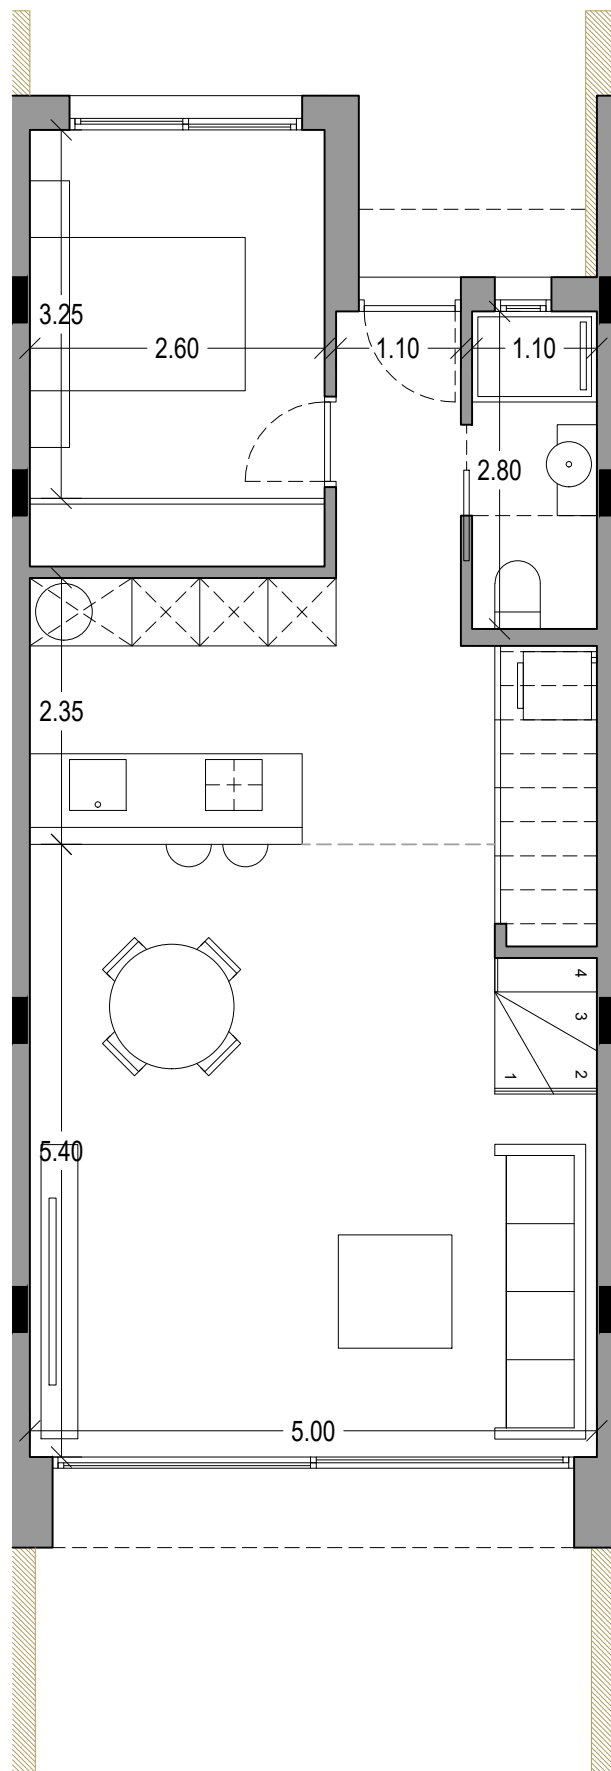

SUPERFICIES BUNGALOW 08

SUPERFICIE DE PARCELA	117.55 m ²
SUPERFICIE CONSTRUIDA VIVIENDA	106.00 m ²
SUPERFICIE PLANTA BAJA	61.15 m ²
SUPERFICIE PLANTA PRIMERA	44.85 m ²
SUPERFICIE TERRAZA DESCUBIERTA P.BAJA	17.30 m ²
SUPERFICIE TERRAZA DESCUBIERTA P.1	16.20 m ²
TOTAL	139.50 m ²

PLANTA BAJA - SUPERFICIES

PLANTA ALTA - SUPERFICIES

ESPHOUSES BUNGALOW 08

VIVIENDA ADOSADA C/ LISBOA - SIERRA CORTINA - FINESTRAT

SUPERFICIES BUNGALOW 08

SUPERFICIE DE PARCELA	117.55 m ²
SUPERFICIE CONSTRUIDA VIVIENDA	106.00 m ²
SUPERFICIE PLANTA BAJA	61.15 m ²
SUPERFICIE PLANTA PRIMERA	44.85 m ²
SUPERFICIE TERRAZA DESCUBIERTA P.BAJA	17.30 m ²
SUPERFICIE TERRAZA DESCUBIERTA P.1	16.20 m ²
TOTAL	139.50 m ²

PLANTA BAJA - COTAS

PLANTA ALTA - COTAS