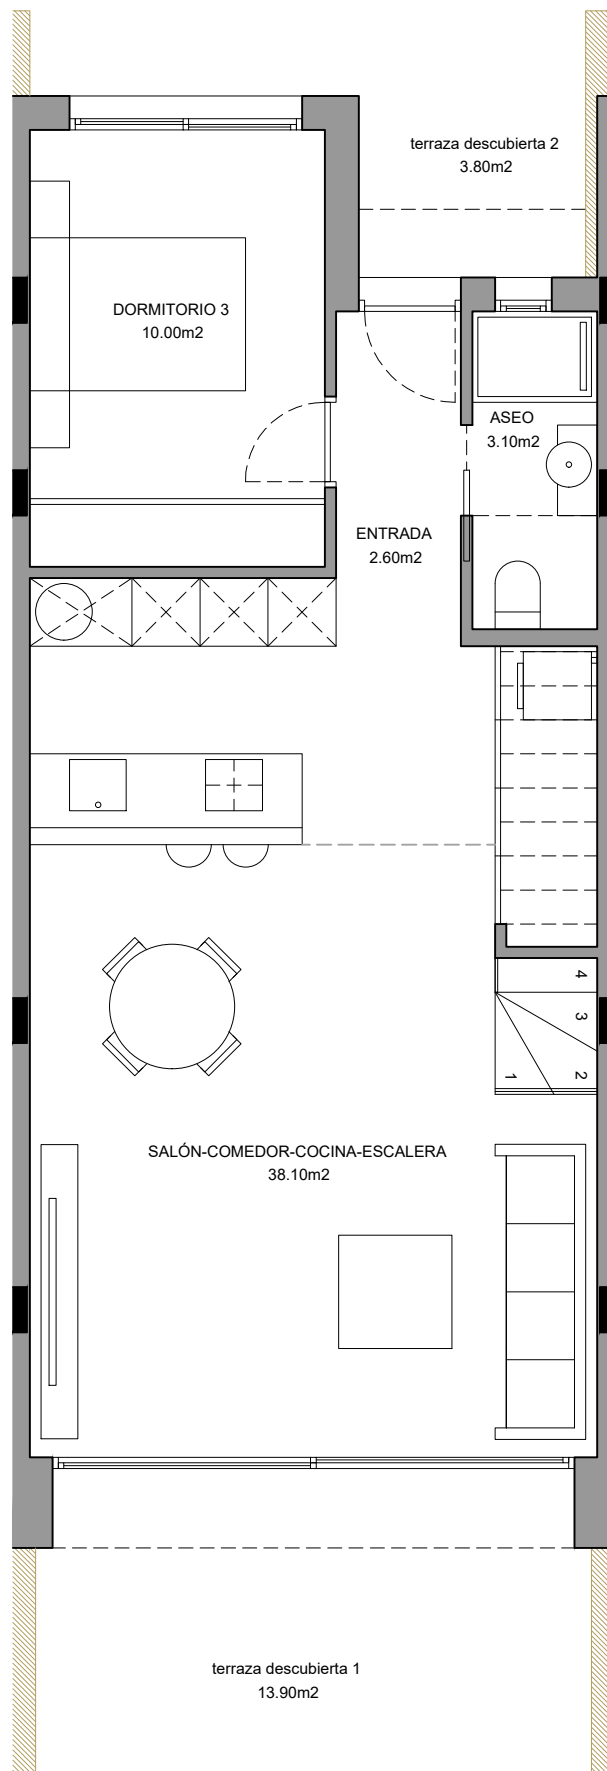

SUPERFICIES BUNGALOW 08

SUPERFICIE DE PARCELA	117.55 m ²
SUPERFICIE CONSTRUIDA VIVIENDA	106.00 m ²
SUPERFICIE PLANTA BAJA	61.15 m ²
SUPERFICIE PLANTA PRIMERA	44.85 m ²
SUPERFICIE TERRAZA DESCUBIERTA P.BAJA	17.30 m ²
SUPERFICIE TERRAZA DESCUBIERTA P.1	16.20 m ²
TOTAL	139.50 m ²

PLANTA BAJA - SUPERFICIES

PLANTA ALTA - SUPERFICIES

ESPHOUSES BUNGALOW 08

VIVIENDA ADOSADA C/ LISBOA - SIERRA CORTINA - FINESTRAT

SUPERFICIES BUNGALOW 08

SUPERFICIE DE PARCELA	117.55 m ²
SUPERFICIE CONSTRUIDA VIVIENDA	106.00 m ²
SUPERFICIE PLANTA BAJA	61.15 m ²
SUPERFICIE PLANTA PRIMERA	44.85 m ²
SUPERFICIE TERRAZA DESCUBIERTA P.BAJA	17.30 m ²
SUPERFICIE TERRAZA DESCUBIERTA P.1	16.20 m ²
TOTAL	139.50 m ²

PLANTA BAJA - COTAS

PLANTA ALTA - COTAS