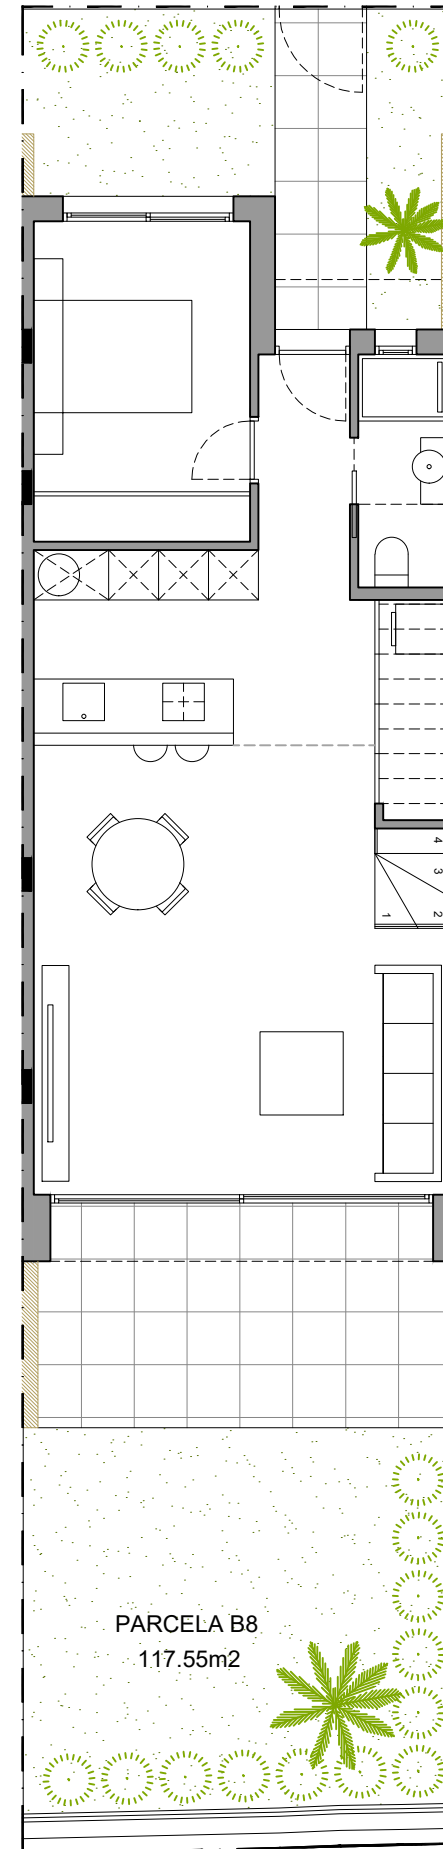

SUPERFICIES BUNGALOW 08

SUPERFICIE DE PARCELA	117.55 m ²
SUPERFICIE CONSTRUIDA VIVIENDA	106.00 m ²
SUPERFICIE PLANTA BAJA	61.15 m ²
SUPERFICIE PLANTA PRIMERA	44.85 m ²
SUPERFICIE TERRAZA DESCUBIERTA P.BAJA	17.30 m ²
SUPERFICIE TERRAZA DESCUBIERTA P.1	16.20 m ²
TOTAL	139.50 m ²

PLANTA BAJA - SUPERFICIES

PLANTA ALTA - SUPERFICIES

ESPHOUSES BUNGALOW 08

VIVIENDA ADOSADA C/ LISBOA - SIERRA CORTINA - FINESTRAT

SUPERFICIES BUNGALOW 08

SUPERFICIE DE PARCELA	117.55 m ²
SUPERFICIE CONSTRUIDA VIVIENDA	106.00 m ²
SUPERFICIE PLANTA BAJA	61.15 m ²
SUPERFICIE PLANTA PRIMERA	44.85 m ²
SUPERFICIE TERRAZA DESCUBIERTA P.BAJA	17.30 m ²
SUPERFICIE TERRAZA DESCUBIERTA P.1	16.20 m ²
TOTAL	139.50 m ²

PLANTA BAJA - COTAS

PLANTA ALTA - COTAS