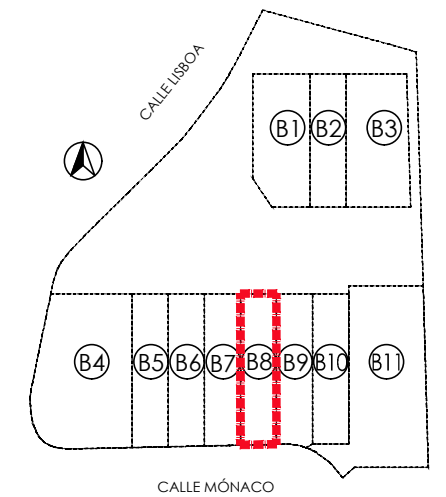

SUPERFICIES BUNGALOW 08

SUPERFICIE DE PARCELA	117.55 m ²
SUPERFICIE CONSTRUIDA VIVIENDA	106.00 m ²
SUPERFICIE PLANTA BAJA	61.15 m ²
SUPERFICIE PLANTA PRIMERA	44.85 m ²
SUPERFICIE TERRAZA DESCUBIERTA P.BAJA	17.30 m ²
SUPERFICIE TERRAZA DESCUBIERTA P.1	16.20 m ²
TOTAL	139.50 m ²

PLANTA BAJA - SUPERFICIES

PLANTA ALTA - SUPERFICIES

ESPHOUSES BUNGALOW 08

VIVIENDA ADOSADA C/ LISBOA - SIERRA CORTINA - FINESTRAT

SUPERFICIES BUNGALOW 08

SUPERFICIE DE PARCELA	117.55 m ²
SUPERFICIE CONSTRUIDA VIVIENDA	106.00 m ²
SUPERFICIE PLANTA BAJA	61.15 m ²
SUPERFICIE PLANTA PRIMERA	44.85 m ²
SUPERFICIE TERRAZA DESCUBIERTA P.BAJA	17.30 m ²
SUPERFICIE TERRAZA DESCUBIERTA P.1	16.20 m ²
TOTAL	139.50 m ²

PLANTA BAJA - COTAS

PLANTA ALTA - COTAS