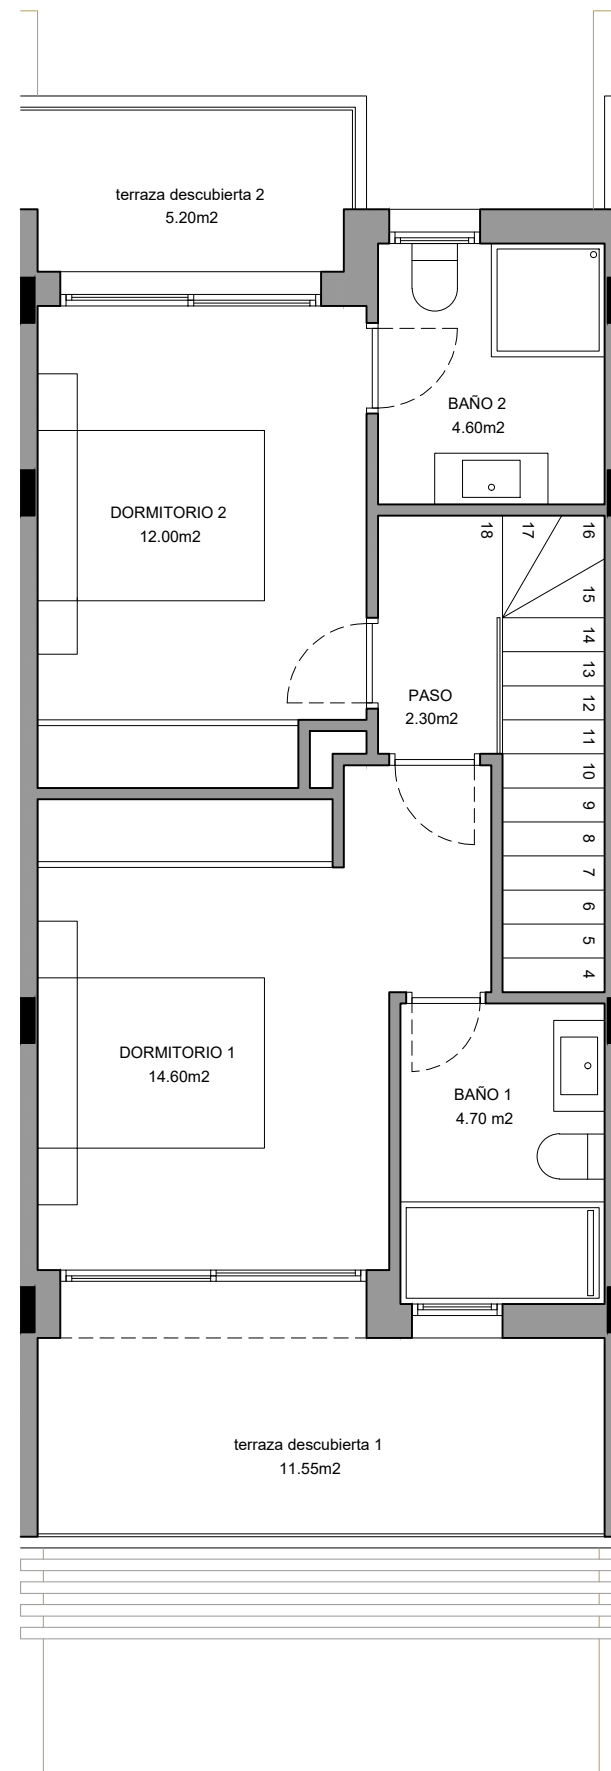

SUPERFICIES BUNGALOW 08

SUPERFICIE DE PARCELA	117.55 m ²
SUPERFICIE CONSTRUIDA VIVIENDA	106.00 m ²
SUPERFICIE PLANTA BAJA	61.15 m ²
SUPERFICIE PLANTA PRIMERA	44.85 m ²
SUPERFICIE TERRAZA DESCUBIERTA P.BAJA	17.30 m ²
SUPERFICIE TERRAZA DESCUBIERTA P.1	16.20 m ²
TOTAL	139.50 m ²

PLANTA BAJA - SUPERFICIES

PLANTA ALTA - SUPERFICIES

ESPHOUSES BUNGALOW 08

VIVIENDA ADOSADA C/ LISBOA - SIERRA CORTINA - FINESTRAT

SUPERFICIES BUNGALOW 08

SUPERFICIE DE PARCELA	117.55 m ²
SUPERFICIE CONSTRUIDA VIVIENDA	106.00 m ²
SUPERFICIE PLANTA BAJA	61.15 m ²
SUPERFICIE PLANTA PRIMERA	44.85 m ²
SUPERFICIE TERRAZA DESCUBIERTA P.BAJA	17.30 m ²
SUPERFICIE TERRAZA DESCUBIERTA P.1	16.20 m ²
TOTAL	139.50 m ²

PLANTA BAJA - COTAS

PLANTA ALTA - COTAS