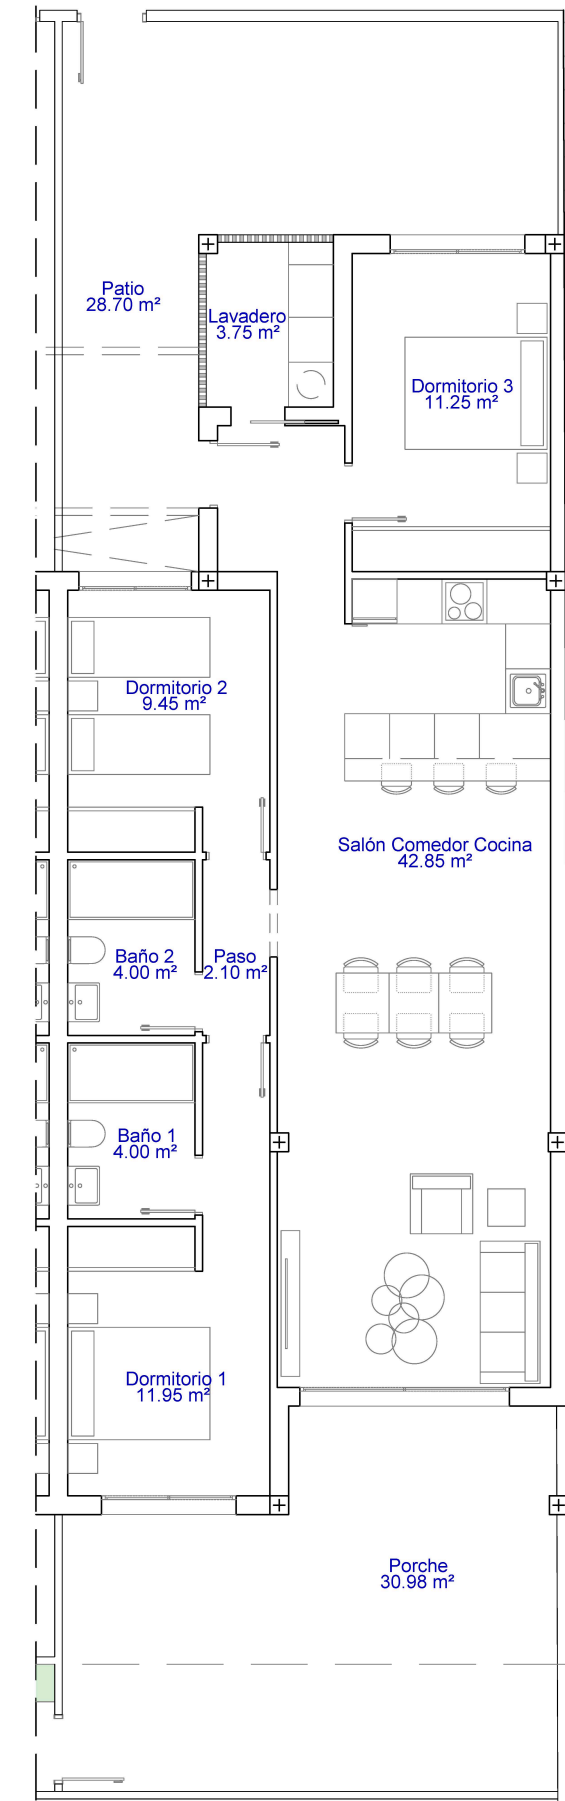

Vivienda 6
Apartamento - Planta Baja

VIVIENDA 6	Superficie Útil
Salón Comedor Cocina	42,85 m ²
Dormitorio 1	11,95 m ²
Dormitorio 2	9,45 m ²
Dormitorio 3	11,25 m ²
Baño 1	4,00 m ²
Baño 2	4,00 m ²
Paso	2,10 m ²
Lavadero	3,75 m ²

SUPERFICIES TOTALES	
Vivienda	117,40 m ²
Porche	30,98 m ²
Patio	28,70 m ²
Terraza	0,00 m ²
Solarium	0,00 m ²
TOTAL	177,08 m²

El presente plano tiene carácter informativo y podrá sufrir modificaciones por motivos técnicos o jurídicos.

Situación

Planta Baja
E:1/100