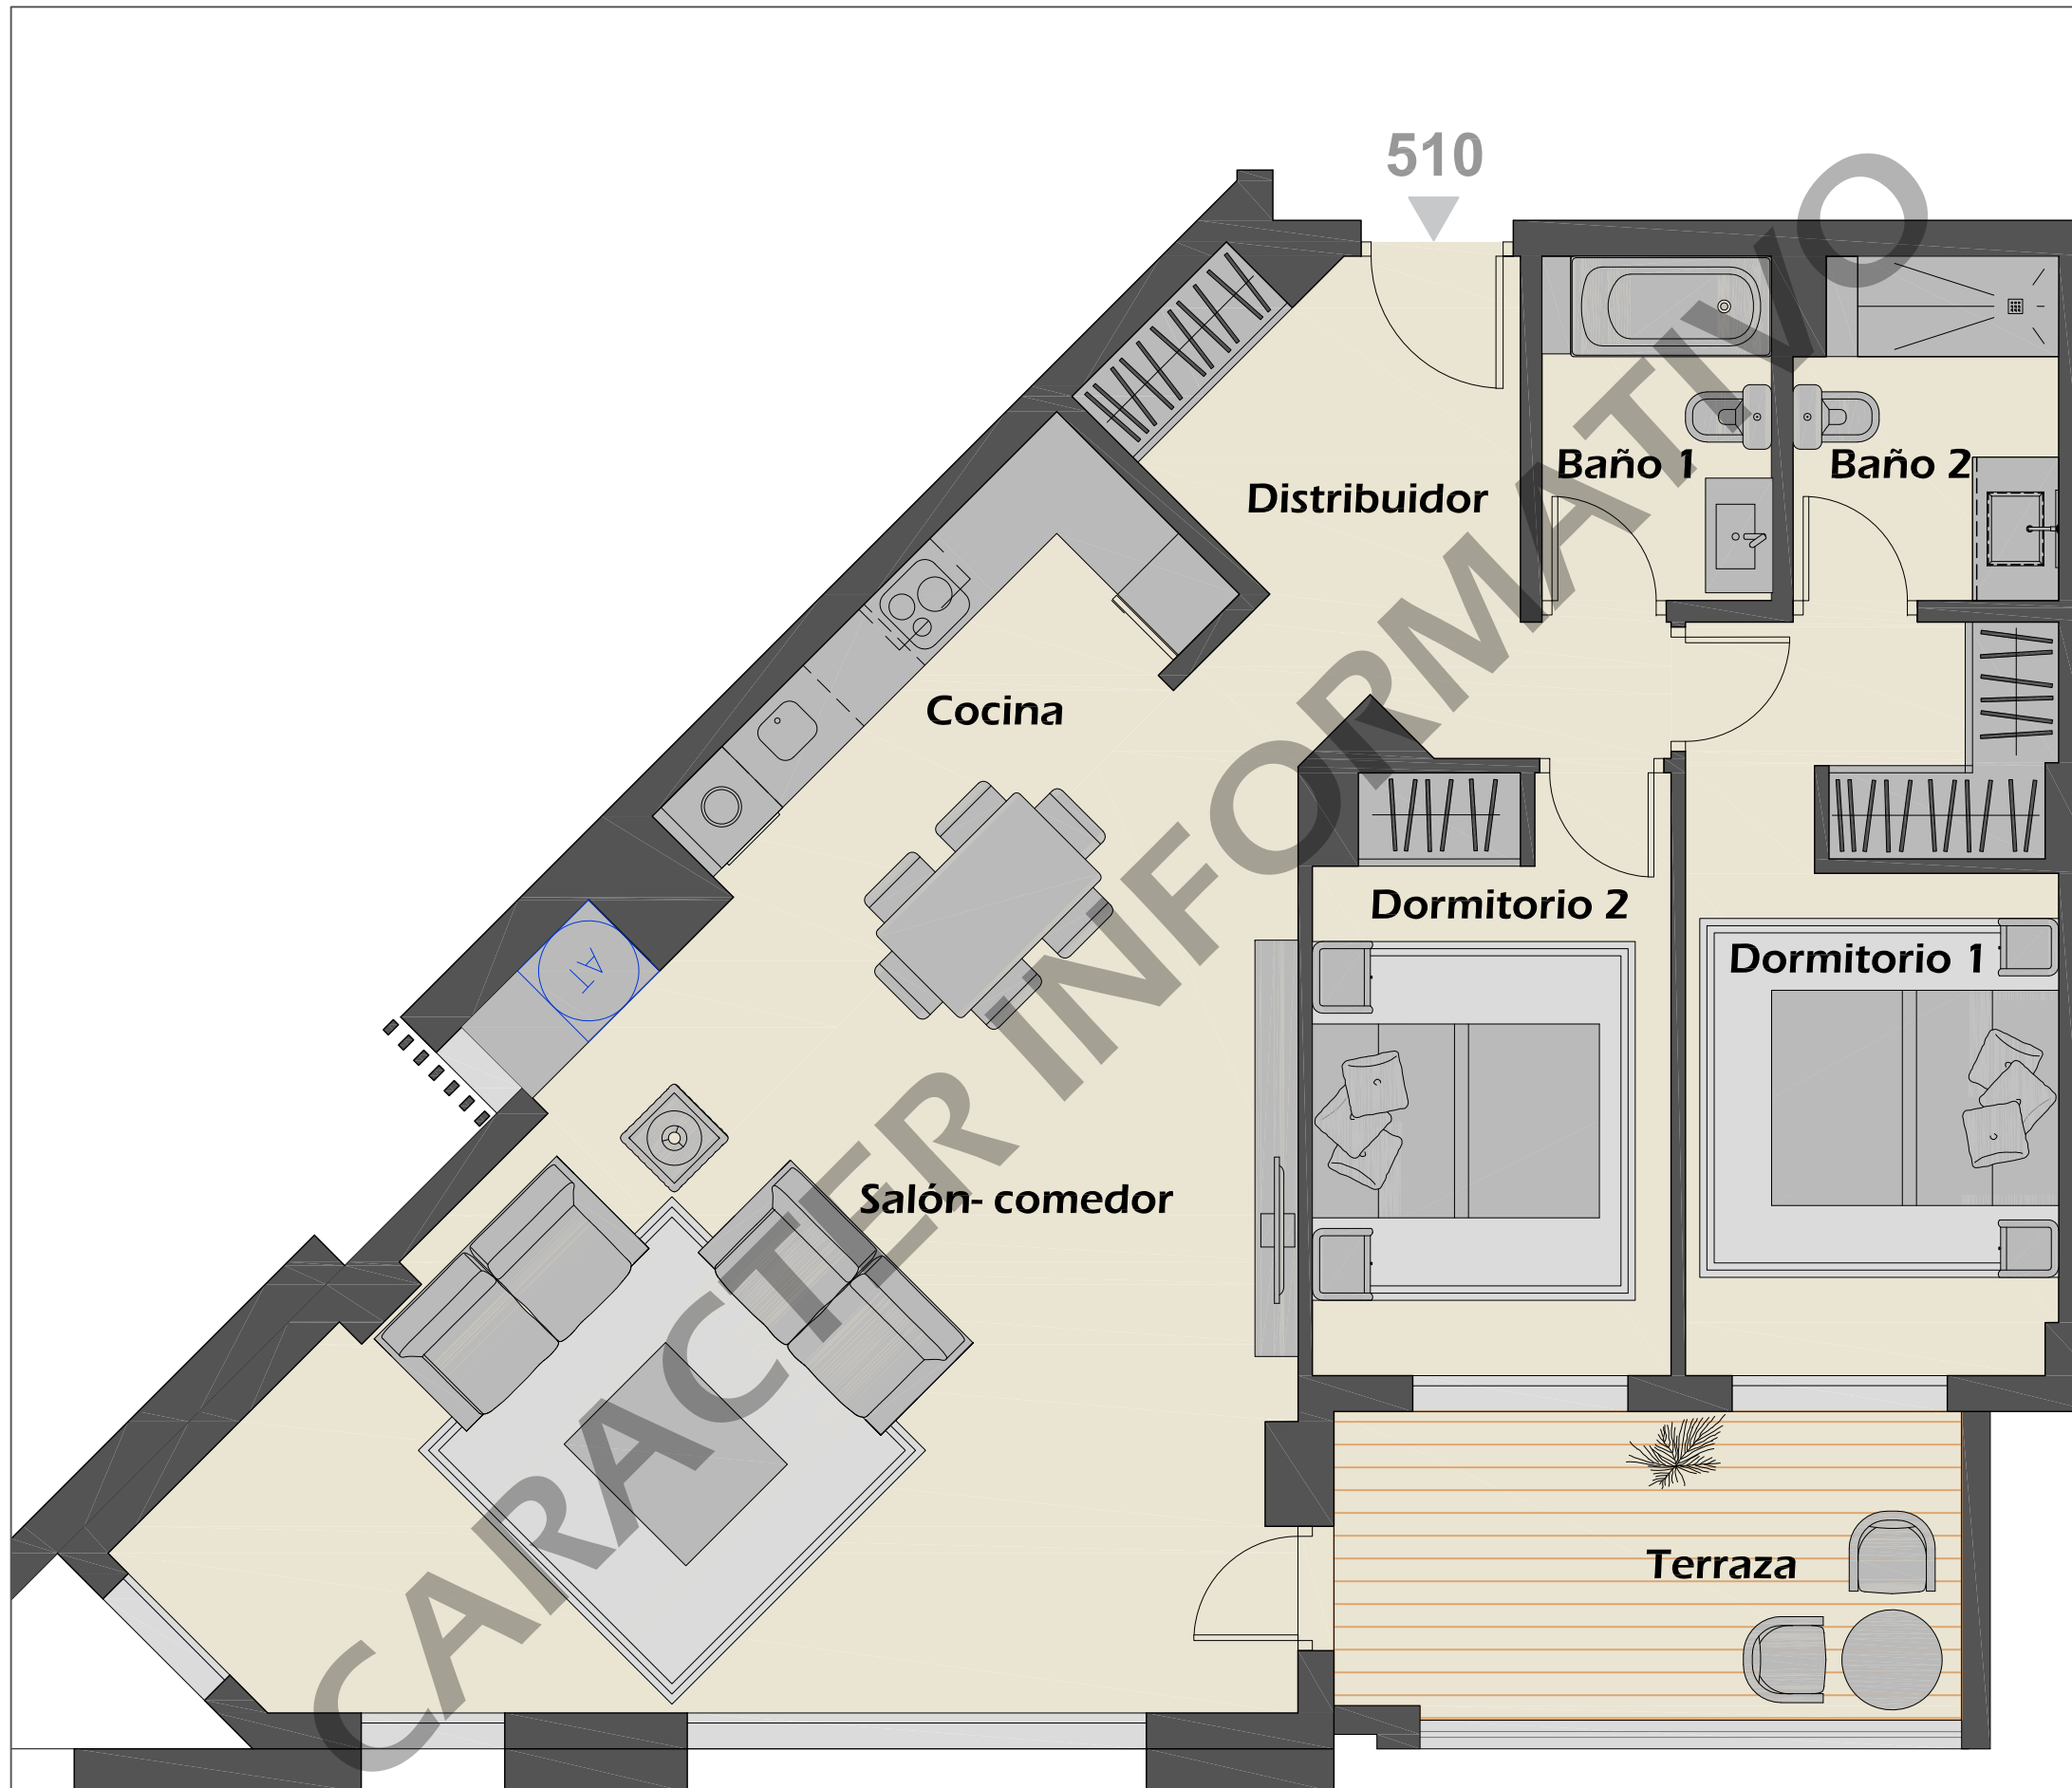

RESIDENCIAL ALBATROS XIV

BLOQUE 8
APARTAMENTO 510

Superficies útiles

Distribuidor / Corridor	8,86 m ²
Cocina / Kitchen	10,86 m ²
Salón - Comedor / Living Room	35,31 m ²
Dormitorio 1 Principal / Master Bedroom	13,32 m ²
Baño 1 / Bathroom 1	3,84 m ²
Dormitorio 2 / Bedroom	10,23 m ²
Baño 2 Principal / Master Bathroom	4,28 m ²
Terraza / Terrace	9,35 m ²
TOTAL	96,05 m²