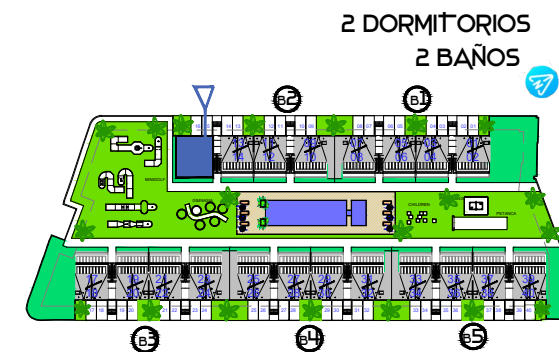

BLOQ. 2
Nº: 15

SUPERFICIES(M2)

VIVIENDA.....68,35*

PORCHE.....15,00

TOTAL _ 83,35

JARDIN _ 20,00

J.PAVIMENTADO _ 15,00

*SUP. CONSTRUIDAS