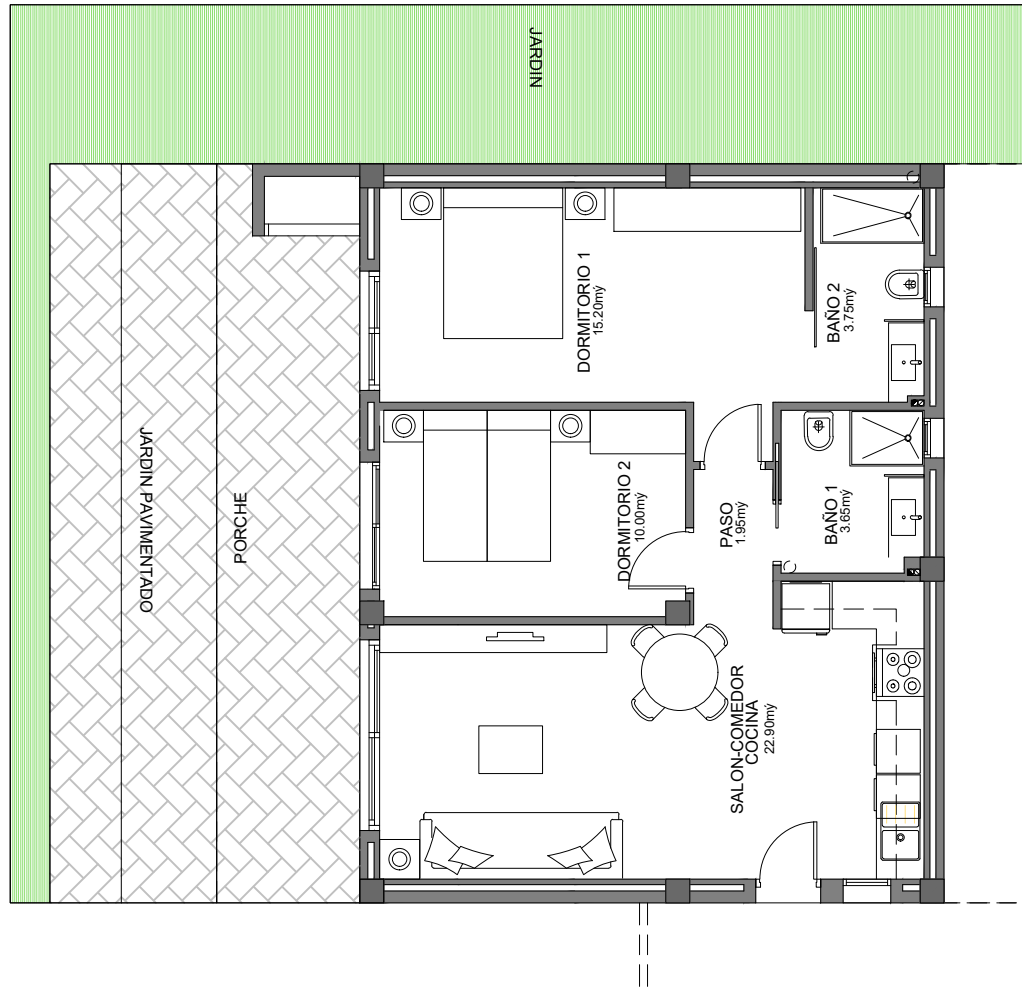

Planta Baja

BLOQ. 2
Nº: 15

SUPERFICIES(M2)

VIVIENDA.....68,35*

PORCHE.....15,00

TOTAL _ 83,35

JARDIN _ 20,00

J.PAVIMENTADO _ 15,00