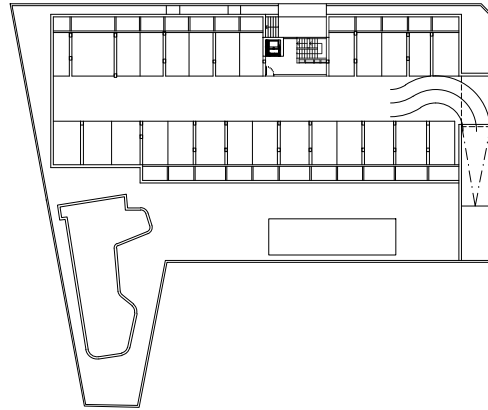

VIVALIFE BEACH

VIVIENDA N° 12

PLANTA SEGUNDA

SUPERFICIE VIVIENDA
 SUPERFICIE TERRAZA

70.70 m²
 22.71 m²

0 0,5 1 2 3
 ESCALA GRÁFICA