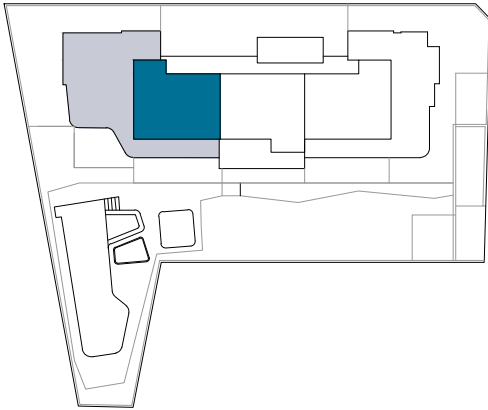

VIVALIFE BEACH

VIVIENDA N° 20

PLANTA CUARTA

SUPERFICIE VIVIENDA \_\_\_\_\_ 74.44 m<sup>2</sup>  
SUPERFICIE TERRAZA \_\_\_\_\_ 112.88 m<sup>2</sup>

0 0.5 1 2 3  
ESCALA GRÁFICA