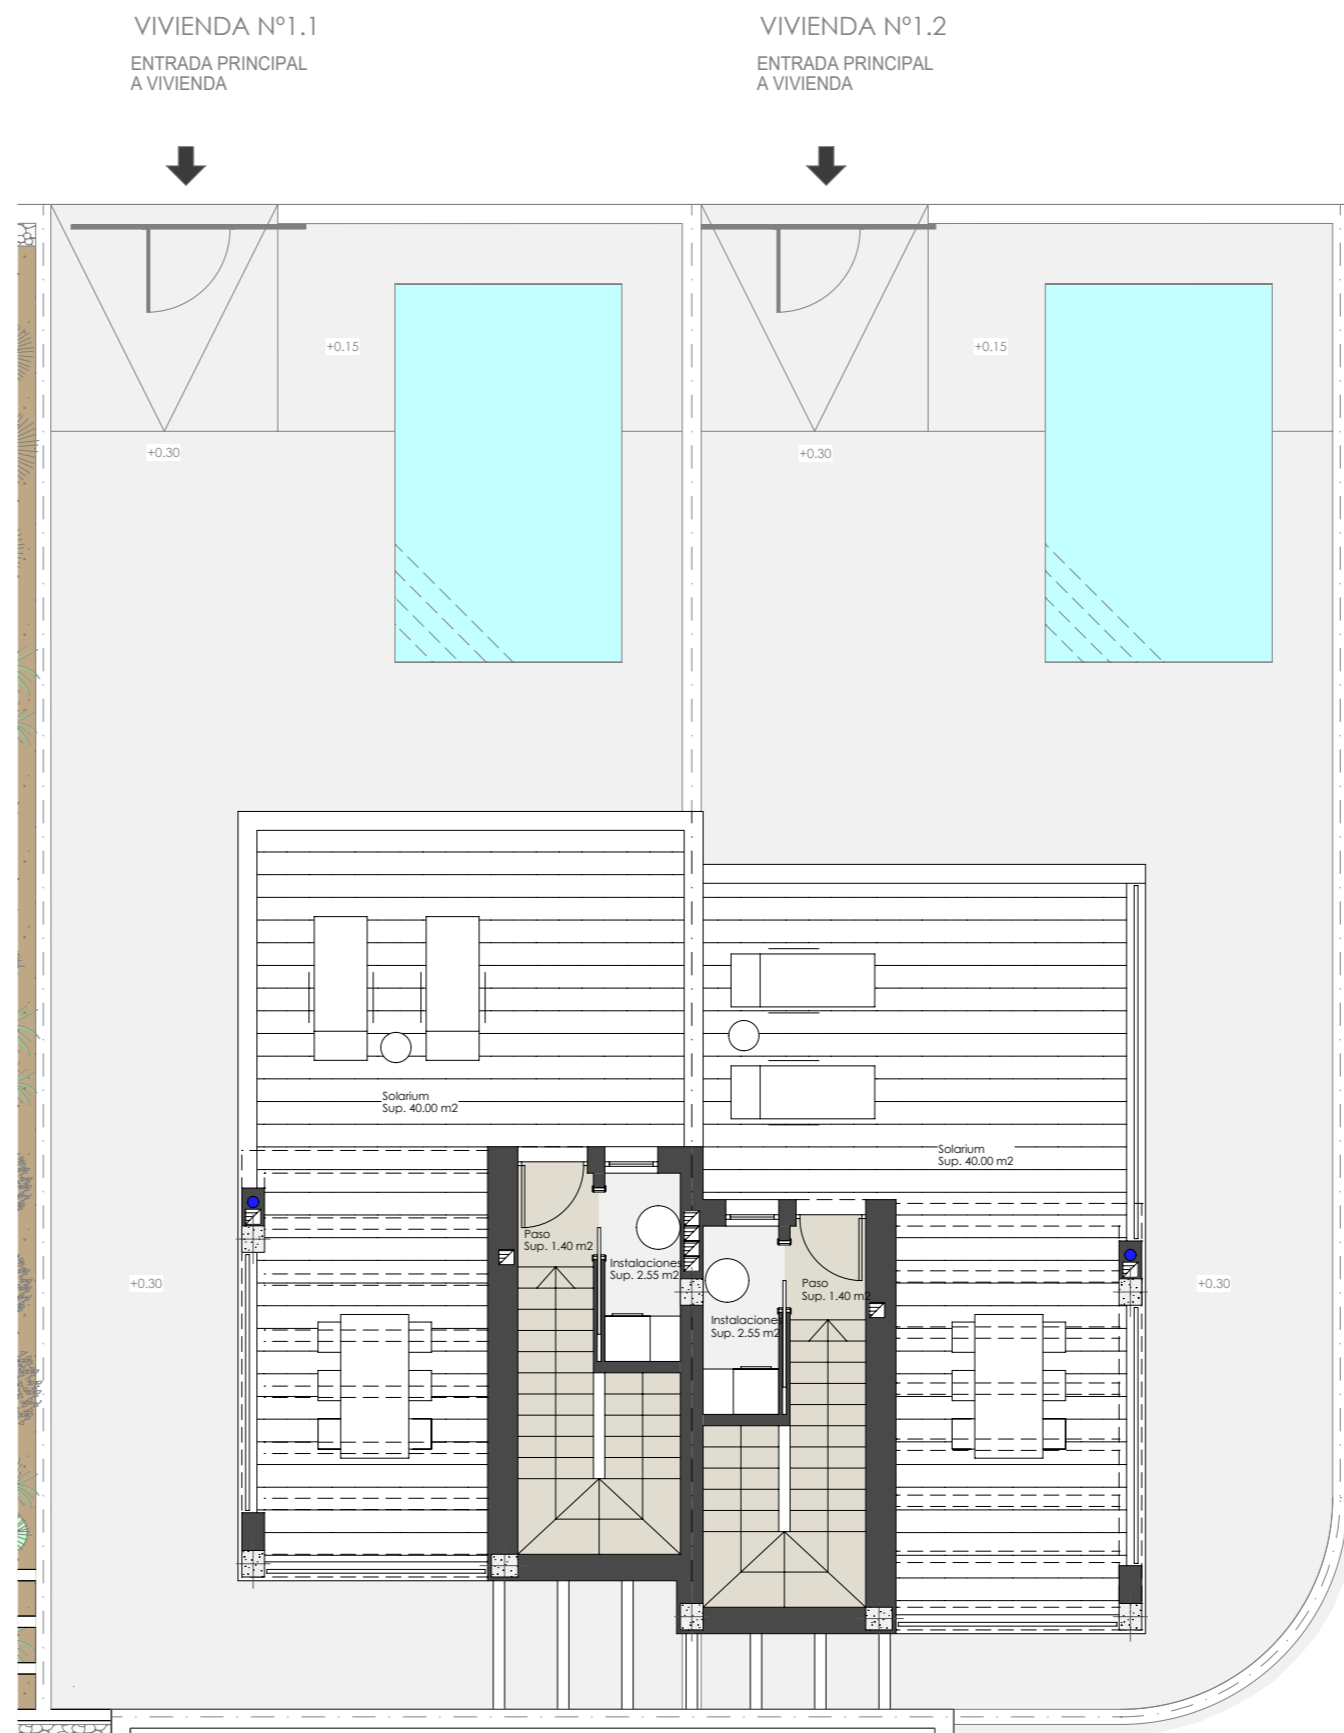

### SUPERFICIES CONTRUIDAS:

PLANTA BAJA:	61.15 x 2 = 122.30 m <sup>2</sup>
PLANTA PRIMERA:	58.20 x 2 = 116.40 m <sup>2</sup>
PLANTA SOLARIUM:	15.65 x 2 = 31.30 m <sup>2</sup>

**TOTAL CONSTRUIDA: 135.00 x 2 = 270.00 m<sup>2</sup>**

SOLARIUM: 40.00 m<sup>2</sup>

TAMAÑO PISCINA: 5.00 x 3.00

**SUPERFICIE PARCELA: 170.50 X 2 = 341.00 m<sup>2</sup>**

**PLANTA SOLARIUM**

Residencial Las Higuericas del Mar

**PROCAMSURESTE**  
CONSTRUIMOS SUEÑOS