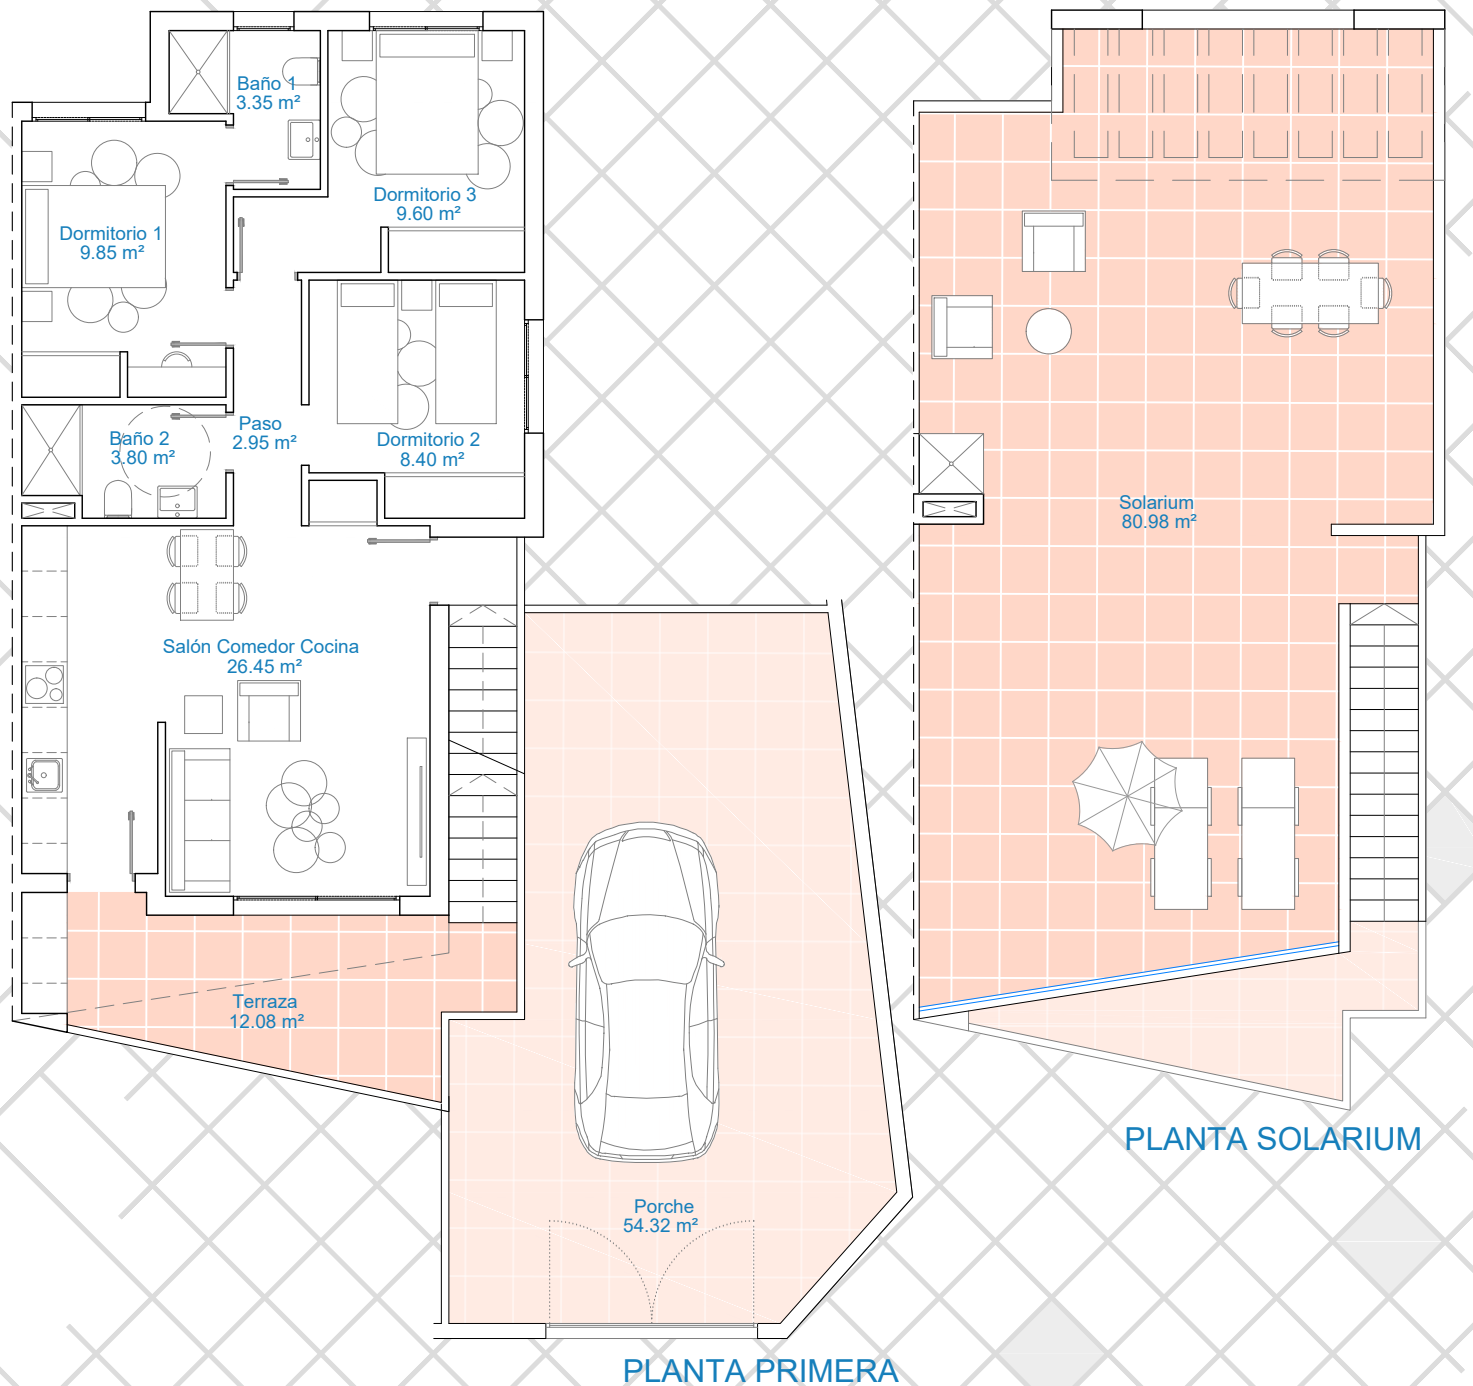

BLOQUE 1

VIVIENDA D

PLANTA PRIMERA

PLANTA SOLARIUM

SUPERFICIES EXTERIORES

Porche	54,32 m <sup>2</sup>
Terraza	12,08 m <sup>2</sup>
Solarium	80,98 m <sup>2</sup>

SUPERFICIES ÚTILES INTERIORES

Salón Comedor Cocina	26,45 m <sup>2</sup>
Dormitorio 1	9,85 m <sup>2</sup>
Dormitorio 2	8,40 m <sup>2</sup>
Dormitorio 3	9,60 m <sup>2</sup>
Baño 1	3,35 m <sup>2</sup>
Baño 2	3,80 m <sup>2</sup>
Paso	2,95 m <sup>2</sup>

SUPERFICIE CONSTRUIDA

	73,63 m <sup>2</sup>
--	----------------------