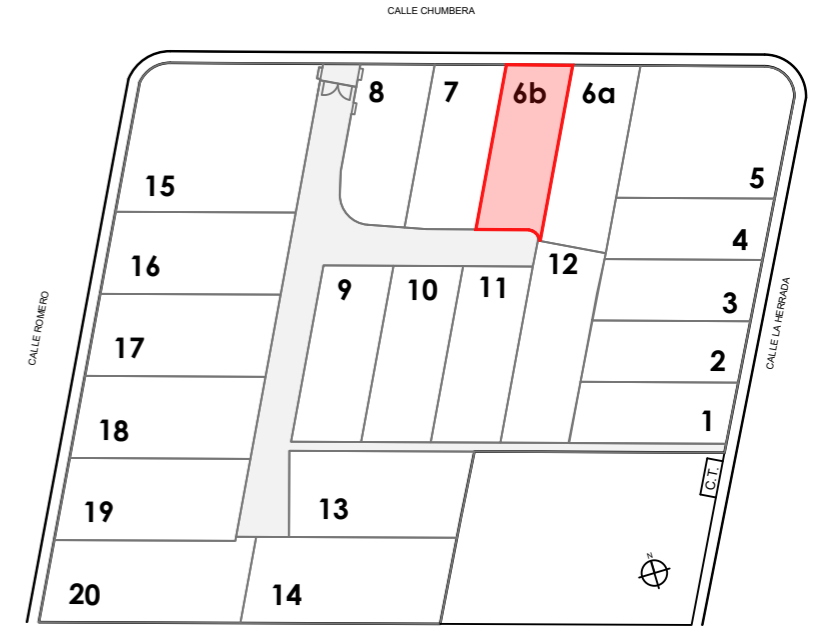

<b>ELEMENTO PRIVATIVO 6B</b>	<b>341,73 m<sup>2</sup></b>
VIVIENDA	141,52 m <sup>2</sup>
TERRAZAS	108,00 m <sup>2</sup>
PISCINA 8X3,5	28,00 m <sup>2</sup>
BARBACOA	2,40 m <sup>2</sup>
APARCAMIENTO	18,00 m <sup>2</sup>