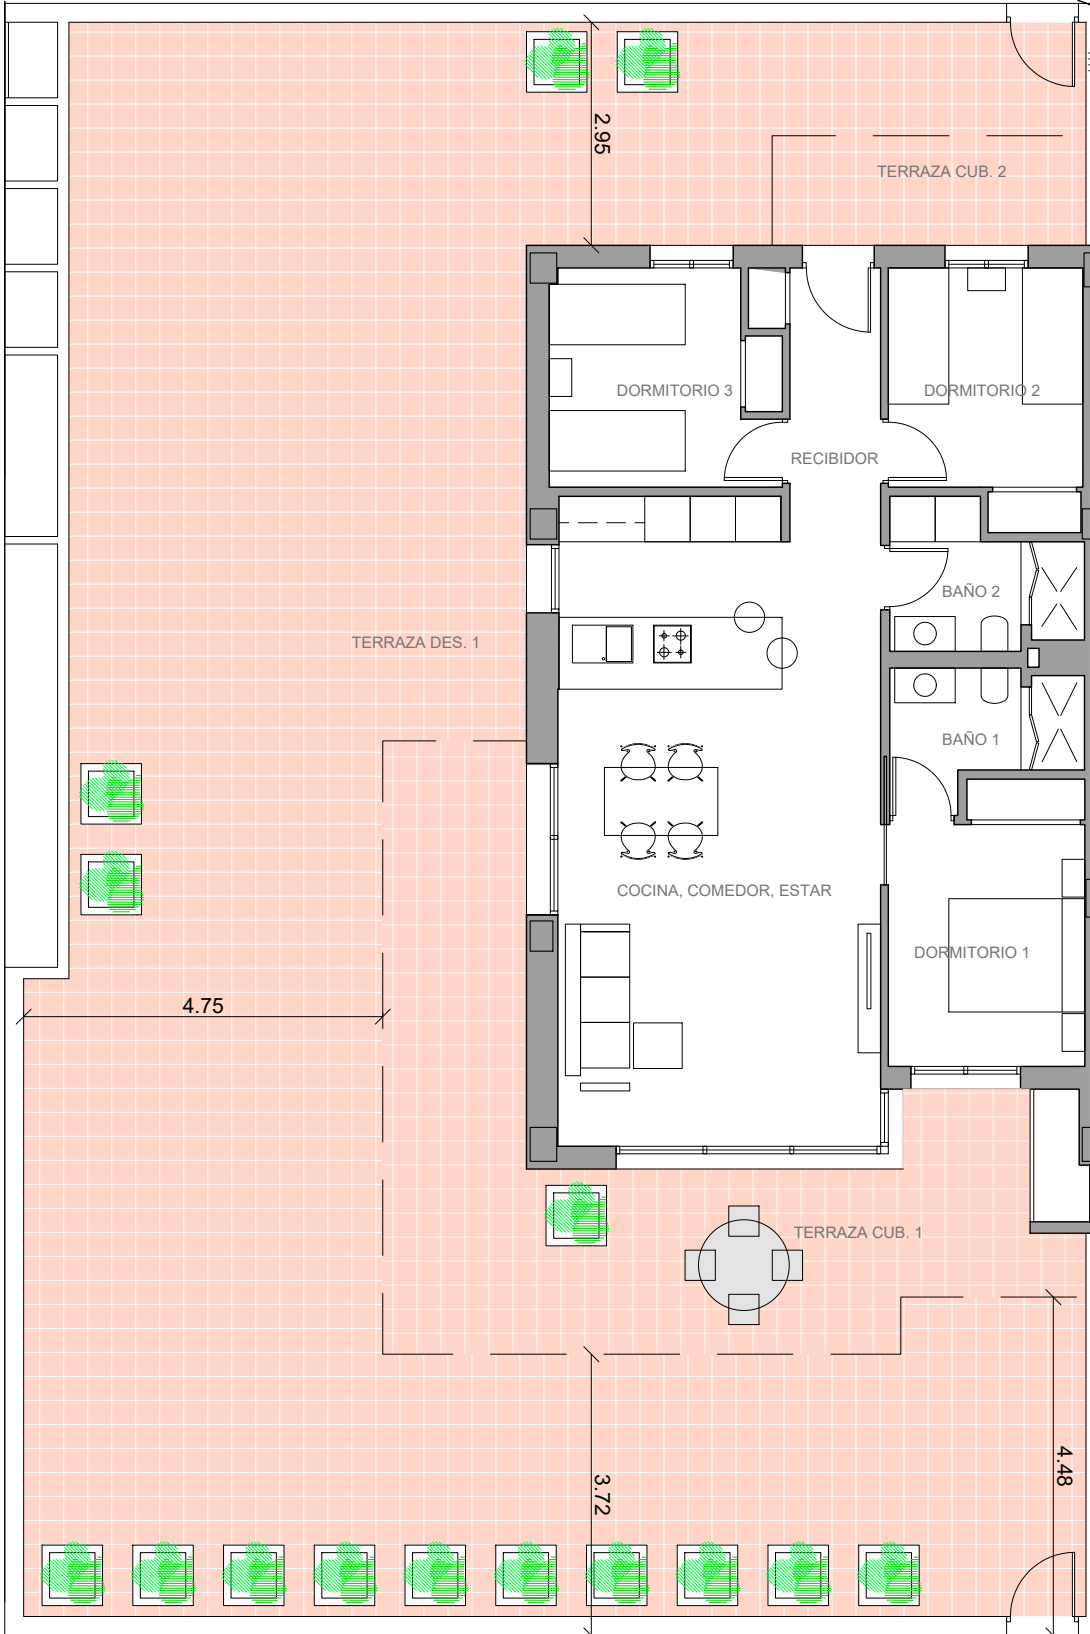

AZUL Spa & Nature
XXXVII
EL RASO - GUARDAMAR
DEL SEGURA

SUP. ÚTIL INT.	
COCINA-COMEDOR-ESTAR	35,87
RECIBIDOR	4,78
DORMITORIO 1	10,00
DORMITORIO 2	8,21
DORMITORIO 3	8,37
BAÑO 1	3,41
BAÑO 2-LAVADERO	4,33

OCUP.EXT.	
TERRAZA 1 DESC.	173,86
TERRAZA 1 CUB.	34,36
TERRAZA 2 DESC.	
TERRAZA 2 CUB.	6,20

SUP.CONSTRUIDA	
(incluye zonas comunes)	m ² 114,45

Plano sujeto a posibles modificaciones de proyecto