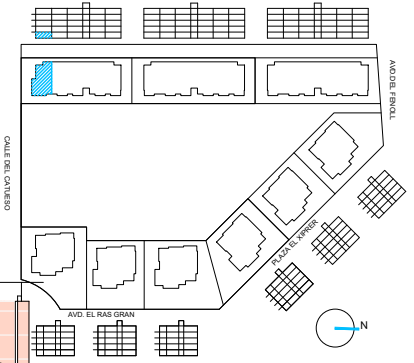

AZUL Spa & Nature
XXXVII
EL RASO - GUARDAMAR
DEL SEGURA

SUP. ÚTIL INT.	
COCINA-COMEDOR-ESTAR	35,87
RECIBIDOR	4,78
DORMITORIO 1	10,00
DORMITORIO 2	8,21
DORMITORIO 3	8,37
BAÑO 1	3,41
BAÑO 2-LAVADERO	4,33

OCUP.EXT.	
TERRAZA 1 DESC.	173,86
TERRAZA 1 CUB.	34,36
TERRAZA 2 DESC.	
TERRAZA 2 CUB.	6,20

SUP.CONSTRUIDA	
(incluye zonas comunes)	m ² 114,45

Plano sujeto a posibles modificaciones de proyecto