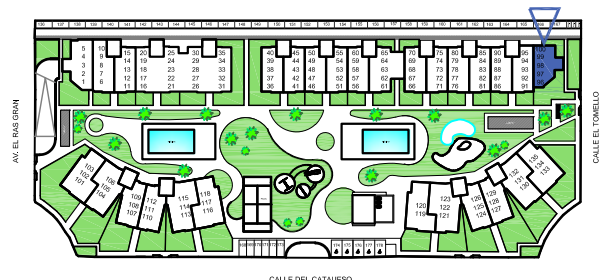

Planta Cuarta y Solarium

Blaq 03 N°100

Superficies (m2)

Vivienda81,66 *

Terraza 18,05

Porche..... 4,40

Total_ 104,11

Solarium 77,63

Sup. construidas *

2 dormitorios
2 baños

El contenido de los planos tiene valor meramente informativo y no vinculante.

Guardamar Del Segura (Alicante)
Parcela ZR-42-43_Sector ZO-4