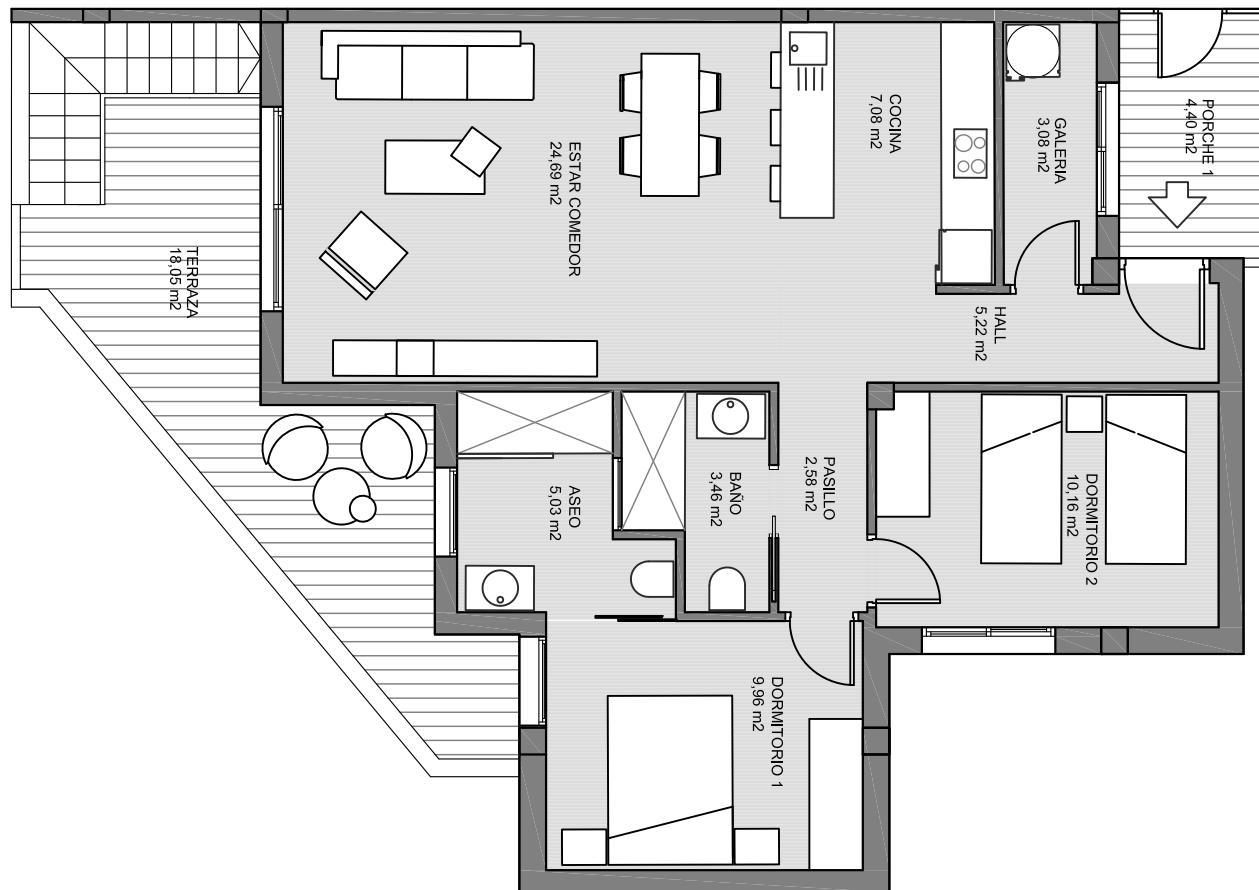

Planta Cuarta y Solarium

Blaq 03 N°100

Superficies (m2)

Vivienda81,66 *

Terraza 18,05

Porche..... 4,40

Total_ 104,11

Solarium 77,63

Sup. construidas *

2 dormitorios
2 baños

El contenido de los planos tiene valor meramente informativo y no vinculante.

Guardamar Del Segura (Alicante)
Parcela ZR-42-43_Sector ZO-4