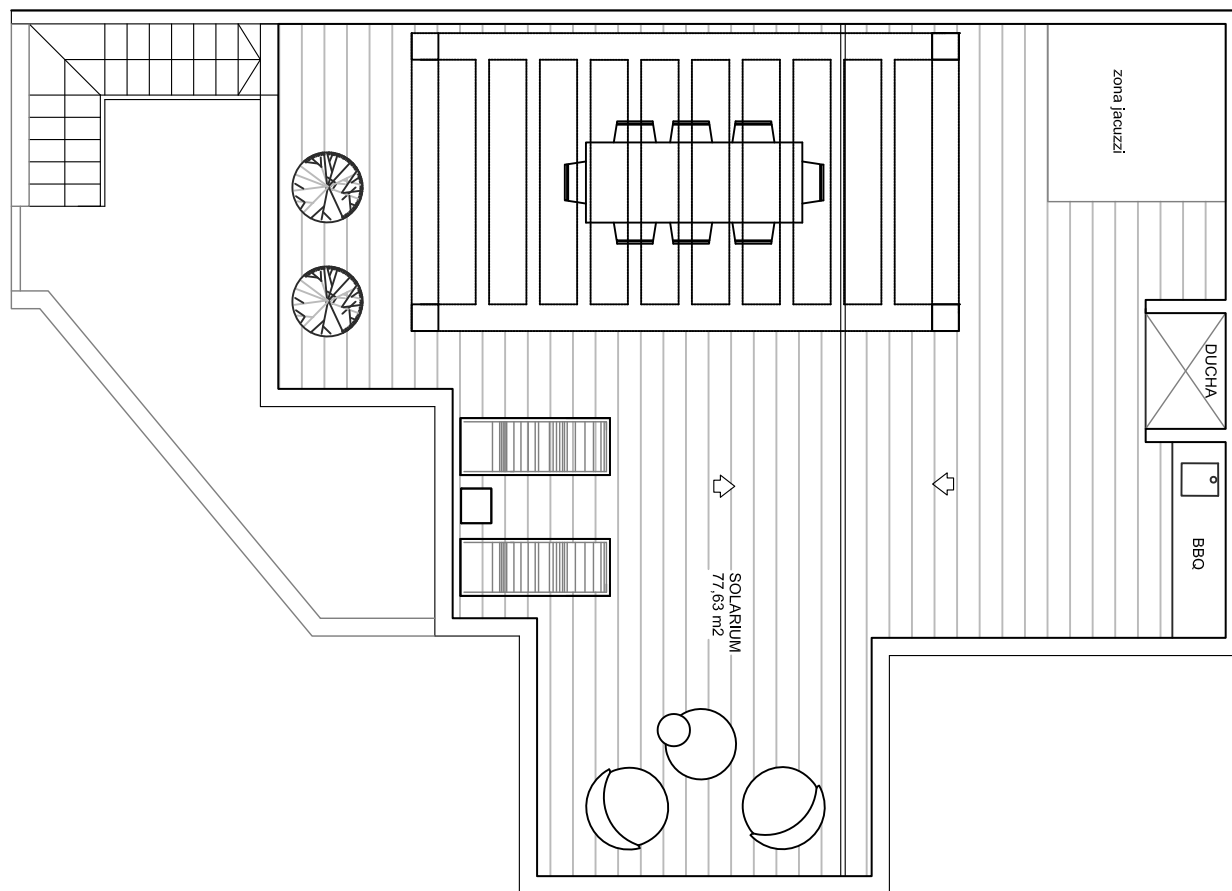

Planta Cuarta y Solarium

Blaq 03 N°100

Superficies (m2)

Vivienda81,66 *

Terraza 18,05

Porche..... 4,40

Total_ 104,11

Solarium 77,63

Sup. construidas *

2 dormitorios
2 baños

El contenido de los planos tiene valor meramente informativo y no vinculante.

Guardamar Del Segura (Alicante)
Parcela ZR-42-43_Sector ZO-4