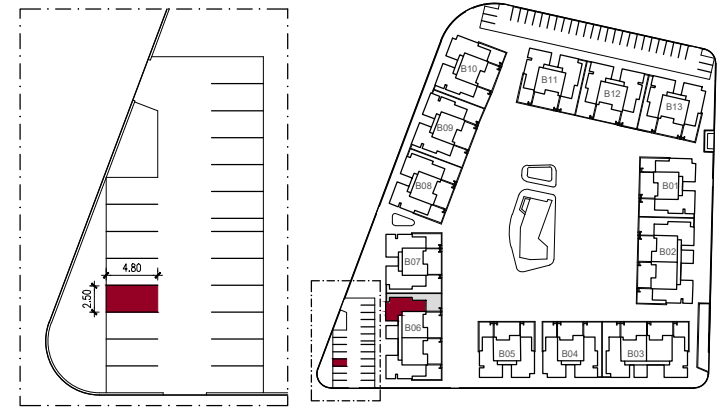

RESIDENCIAL " DULY LO MARABÚ BUNGALOWS" BLOQUE 6

Duly
INVESTMENT
www.dulyinvestment.com

SUPERFICIE VIVIENDA	78.11 m ²	VIVIENDA 604 PLANTA BAJA
SUPERFICIE TERRAZA	65.15 m ²	