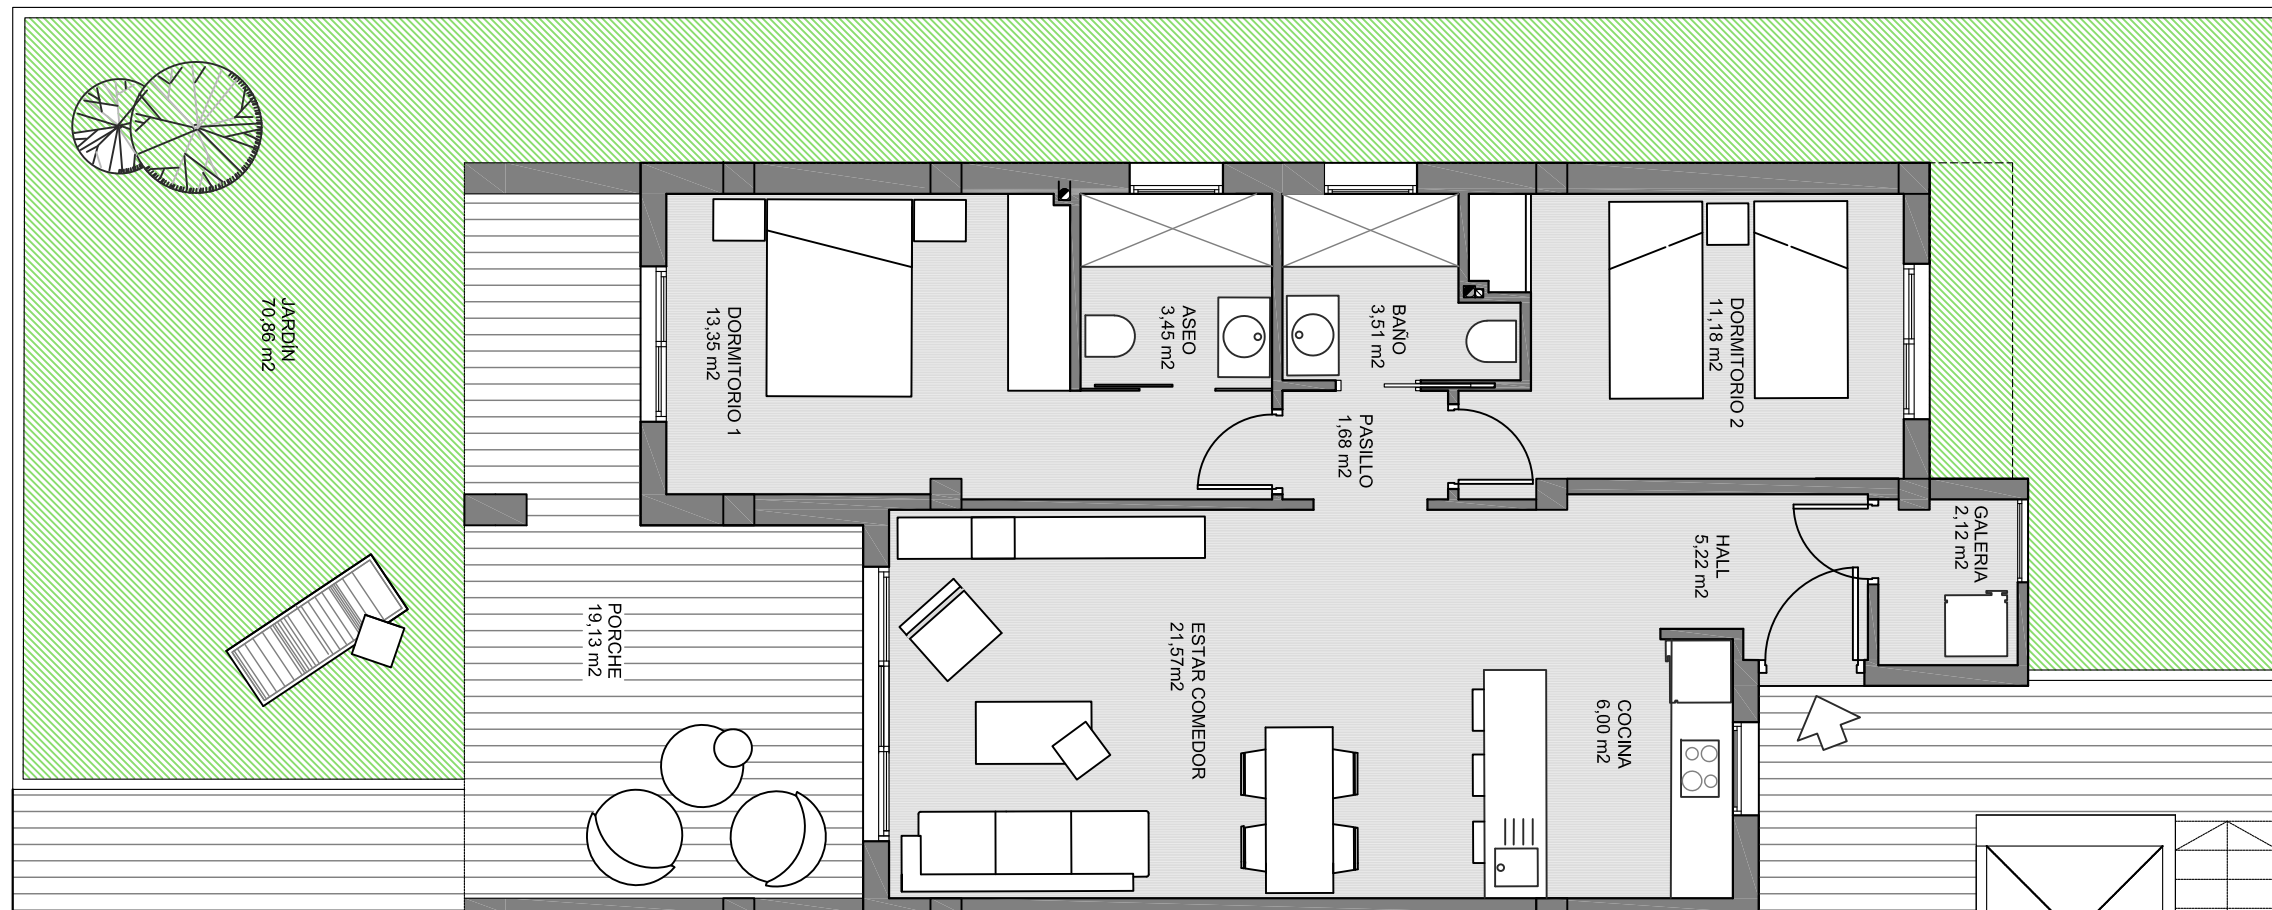

Planta Baja

Blq 03 N°66

Superficies (m2)

Vivienda80,47*

Porche 19,13

Total_ 99,60

Jardín 70,86

Sup. construidas *

2 dormitorios
2 baños

Norte
↑

Guardamar Del Segura (Alicante)
Parcela ZR-42-43_Sector Z0-4

El contenido de los planos tiene valor meramente informativo y no vinculante.