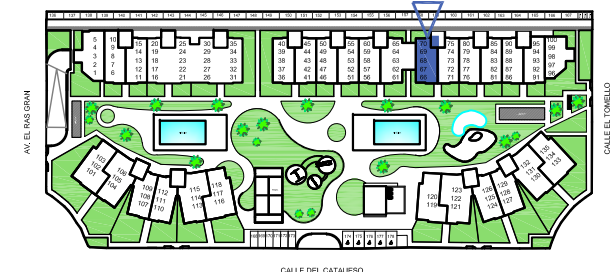

Planta Baja

Blq 03 N°66

Superficies (m2)

Vivienda80,47*

Porche 19,13

Total_ 99,60

Jardín 70,86

Sup. construidas *

2 dormitorios
2 baños

Norte
↑

Guardamar Del Segura (Alicante)
Parcela ZR-42-43_Sector Z0-4

El contenido de los planos tiene valor meramente informativo y no vinculante.