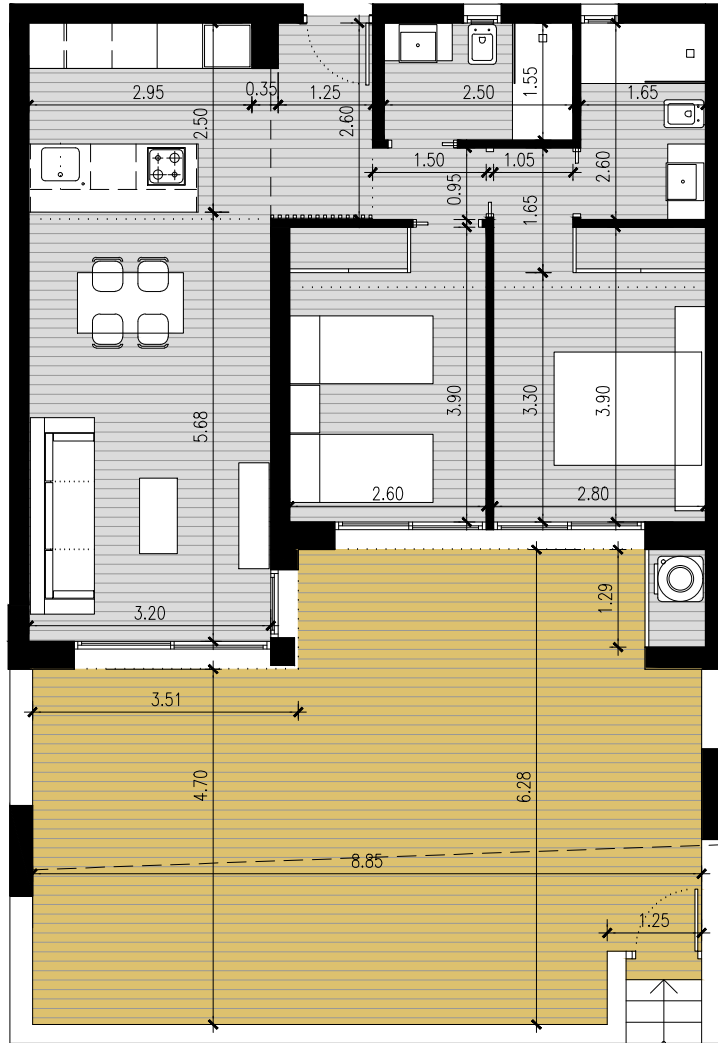

RESIDENCIAL " DULY LO MARABÚ BUNGALOWS" BLOQUE 6

Duly
INVESTMENT
www.dulyinvestment.com

SUPERFICIE VIVIENDA	72.90 m ²	VIVIENDA 602
SUPERFICIE TERRAZA	52.54 m ²	PLANTA BAJA

* Without Contract Value / Sin Valor Contractual

0 0.5 1 2 3
 ESCALA GRÁFICA