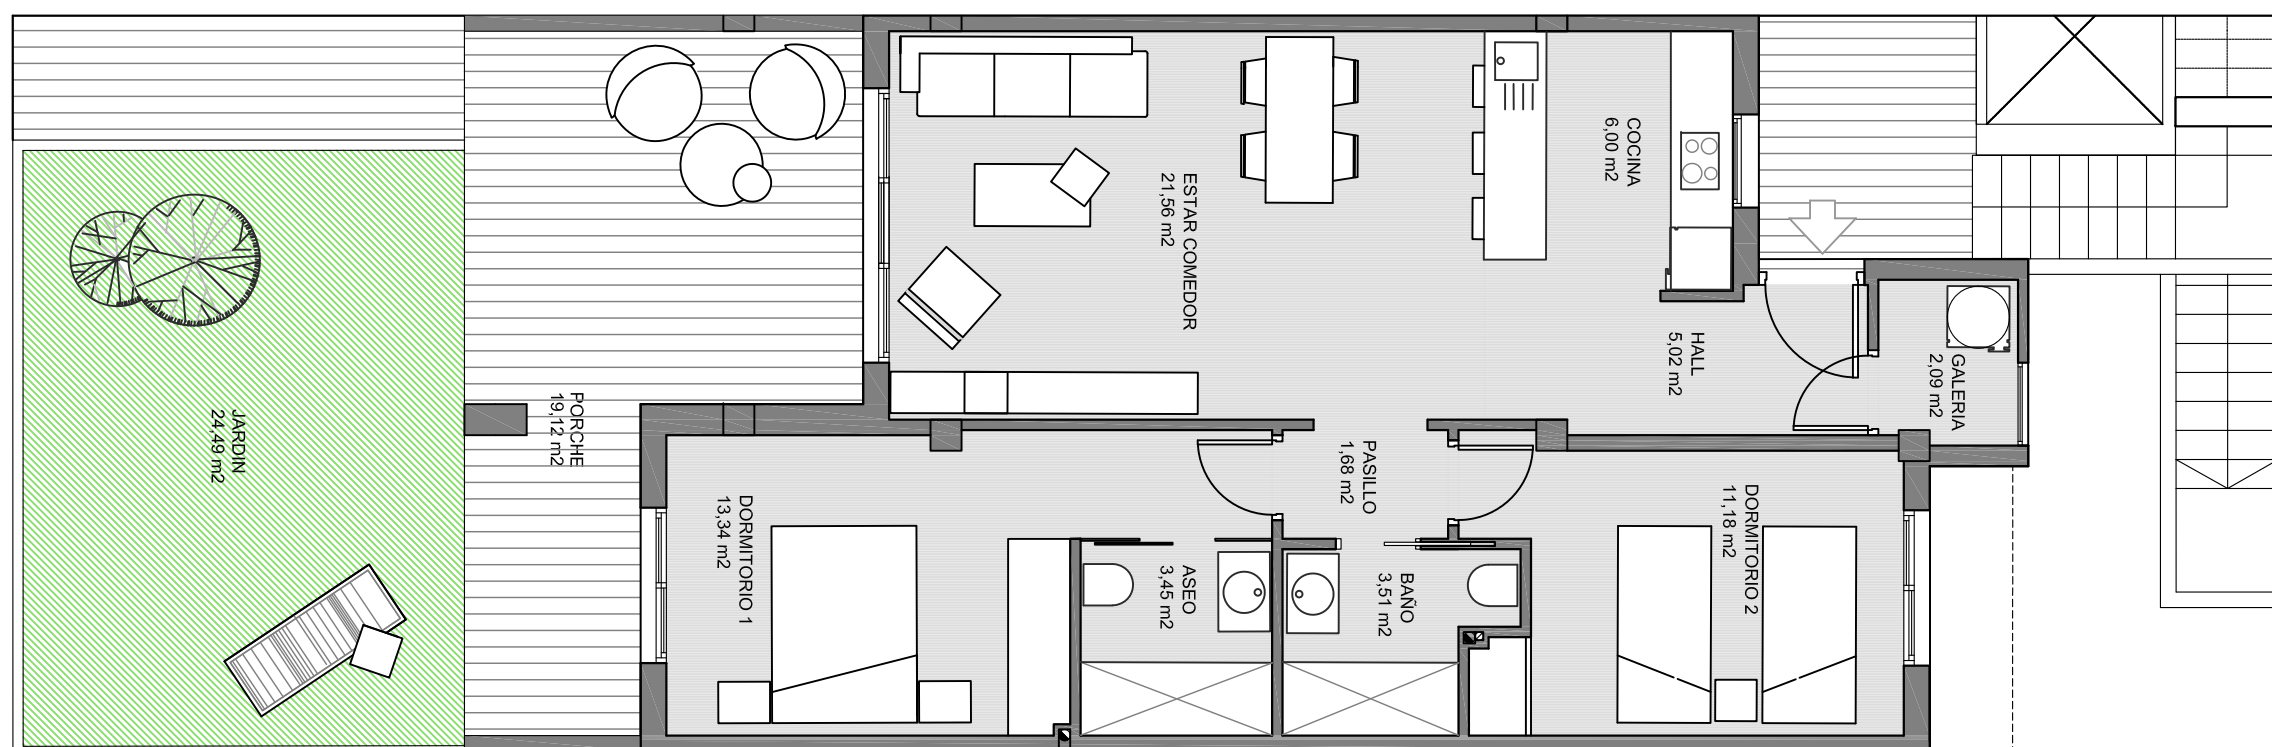

Planta Baja

Blq 03 N°71

Superficies (m2)

Vivienda78,37*

Porche 19,12

Total_ 97,49

Jardín 24,49

Sup. construidas *

2 dormitorios
2 baños

Guardamar Del Segura (Alicante)
Parcela ZR-42-43_Sector Z0-4

El contenido de los planos tiene valor meramente informativo y no vinculante.