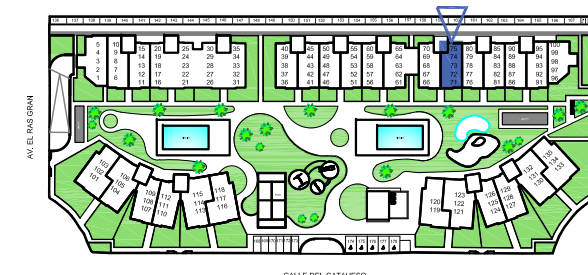

Planta Baja

Blq 03 N°71

Superficies (m2)

Vivienda78,37*

Porche 19,12

Total_ 97,49

Jardín 24,49

Sup. construidas *

2 dormitorios
2 baños

Guardamar Del Segura (Alicante)
Parcela ZR-42-43_Sector Z0-4

El contenido de los planos tiene valor meramente informativo y no vinculante.