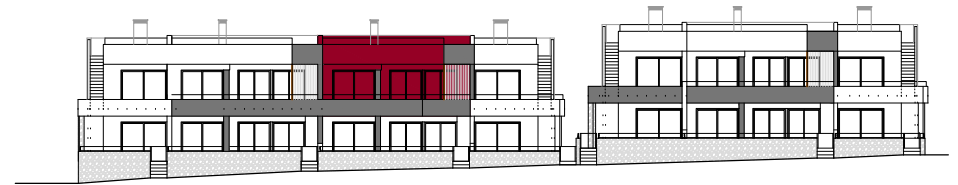

# RESIDENCIAL " DULY LO MARABÚ BUNGALOWS" BLOQUE 6

**Duly**  
**INVESTMENT**  
[www.dulyinvestment.com](http://www.dulyinvestment.com)

SUPERFICIE VIVIENDA	72.90 m <sup>2</sup>
SUPERFICIE TERRAZA	24.37 m <sup>2</sup>
SUPERFICIE SOLARIUM	79.19 m <sup>2</sup>

VIVIENDA 607  
 PLANTA 1- ÁTICO

\* Without Contract Value/ Sin Valor Contractual

0 0.5 1 2 3  
 ESCALA GRÁFICA