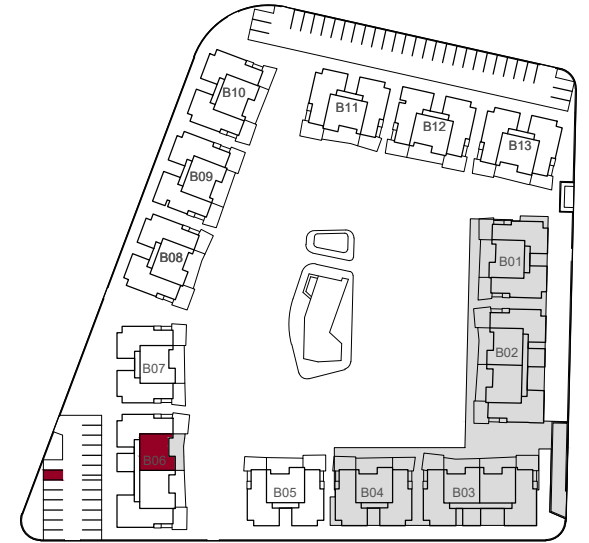

# RESIDENCIAL " DULY LO MARABÚ BUNGALOWS" BLOQUE 6

**Duly**  
**INVESTMENT**  
[www.dulyinvestment.com](http://www.dulyinvestment.com)

SUPERFICIE VIVIENDA	72.90 m <sup>2</sup>
SUPERFICIE TERRAZA	24.37 m <sup>2</sup>
SUPERFICIE SOLARIUM	79.19 m <sup>2</sup>

VIVIENDA 607  
 PLANTA 1- ÁTICO

\* Without Contract Value/ Sin Valor Contractual

0 0.5 1 2 3  
 ESCALA GRÁFICA